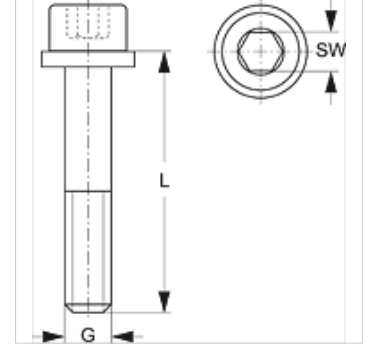

SRS 1-6 IS

Alyan Civata, çift Boru Kelepçesi

HANSA FLEX

Özellikler

| | |
|------------------|----------------------------|
| Model | tek borulu kelepçeler için |
| Tip | hafif |
| Standart | DIN 912 (ISO 4762) |
| Teslimat kapsamı | altlık pullu |
| Malzeme | Çelik |
| Yüzey koruması | galvaniz kaplı |

Ürün

| Tanım | Kelepçe büyüklüğü | G | L (mm) | SW (mm) |
|----------|-------------------|-----|-----------|------------|
| SRS IS 1 | 0 - 1 | M 6 | 20 | 5 |
| SRS IS 2 | 2 | M 6 | 25 | 5 |
| SRS IS 3 | 3 | M 6 | 30 | 5 |
| SRS IS 4 | 4 | M 6 | 35 | 5 |
| SRS IS 5 | 5 | M 6 | 50 | 5 |
| SRS IS 6 | 6 | M 6 | 60 | 5 |

Ürün türleri

SRS 1-6 IS V4 Alyan Civata, çift Boru Kelepçesi, Paslanmaz çelik 1.4571

aşağıdaki ürünlerin ek elemanıdır

A 1-6 Grup A 1-6 Birleşimi