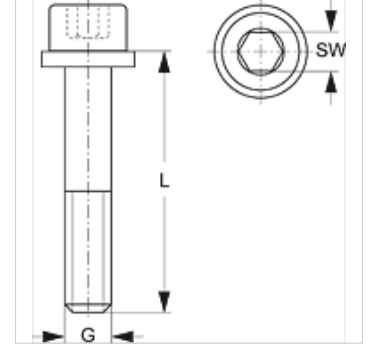

# SRS 1-6 IS

Alyan Civata, çift Boru Kelepçesi

**HANSA FLEX**

## Özellikler

Model	tek borulu kelepçeler için
Tip	hafif
Standart	DIN 912 (ISO 4762)
Teslimat kapsamı	altlık pullu
Malzeme	Çelik
Yüzey koruması	galvaniz kaplı

## Ürün

Tanım	Kelepçe büyüklüğü	G	L (mm)	SW (mm)
SRS IS 1	0 - 1	M 6	20	5
SRS IS 2	2	M 6	25	5
SRS IS 3	3	M 6	30	5
SRS IS 4	4	M 6	35	5
SRS IS 5	5	M 6	50	5
SRS IS 6	6	M 6	60	5

## Ürün türleri

SRS 1-6 IS V4 Alyan Civata, çift Boru Kelepçesi, Paslanmaz çelik 1.4571