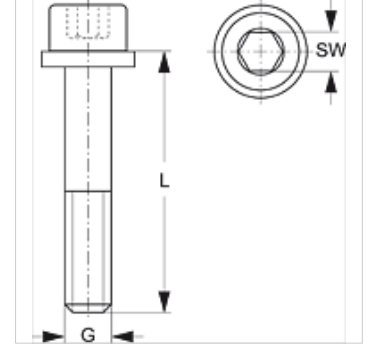

# SRS 1-6 IS

Alyan Cıvata, çift Boru Kelepçesi

**HANSA FLEX**

## Özellikler

Model	tek borulu kelepçeler için
Tip	hafif
Standart	DIN 912 (ISO 4762)
Teslimat kapsamı	altlık pullu
Malzeme	Çelik
Yüzey koruması	galvaniz kaplı

## Ürün

Tanım	Kelepçe büyüklüğü	G	L (mm)	SW (mm)
SRS IS 1	0 - 1	M 6	20	5
SRS IS 2	2	M 6	25	5
SRS IS 3	3	M 6	30	5
SRS IS 4	4	M 6	35	5
SRS IS 5	5	M 6	50	5
SRS IS 6	6	M 6	60	5

## Ürün türleri

SRS 1-6 IS V4 Alyan Cıvata, çift Boru Kelepçesi, Paslanmaz çelik 1.4571