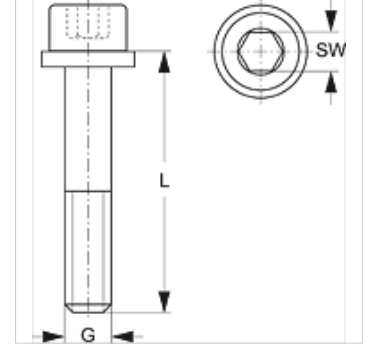

# SRS 1-6 IS V4

Alyan Cıvata, çift Boru Kelepçesi

**HANSA FLEX**

## Özellikler

Model	tek borulu kelepçeler için
Tip	hafif
Standart	DIN 912 (ISO 4762)
Teslimat kapsamı	altlık pullu
Malzeme	Paslanmaz çelik 1.4571

## Ürün

Tanım	Kelepçe büyüklüğü	G	L (mm)	SW (mm)
SRS IS 1 V4	0 - 1	M 6	20	5
SRS IS 2 V4	2	M 6	25	5
SRS IS 3 V4	3	M 6	30	5
SRS IS 4 V4	4	M 6	35	5
SRS IS 5 V4	5	M 6	50	5
SRS IS 6 V4	6	M 6	60	5

## Ürün türleri

SRS 1-6 IS Alyan Cıvata, çift Boru Kelepçesi, Çelik