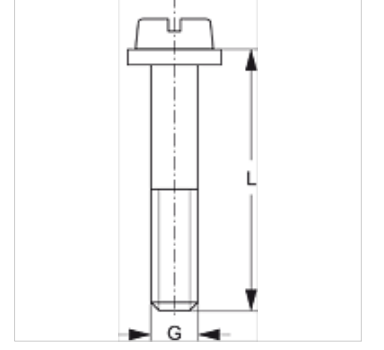

# SRS 1-6 LI

Tek Boru Kelepçesi için Başlı Vida

**HANSA FLEX**

## Özellikler

Model	tek borulu kelepçeler için
Tip	hafif
Standart	DIN 84 (ISO 1207)
Teslimat kapsamı	altlık pullu
Malzeme	Çelik
Yüzey koruması	galvaniz kaplı

## Ürün

Tanım	Kelepçe büyüklüğü	G	L (mm)
SRS LI 1	0 - 1	M 6	20
SRS LI 2	2	M 6	25
SRS LI 3	3	M 6	30
SRS LI 4	4	M 6	35
SRS LI 5	5	M 6	50
SRS LI 6	6	M 6	60

## Ürün türleri

SRS 1-6 LI V4 Tek Boru Kelepçesi için Başlı Vida, Paslanmaz çelik 1.4571