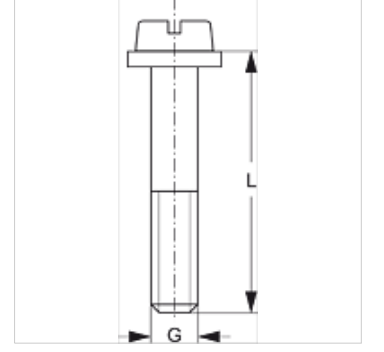

# SRS 1-6 LI

Tek Boru Kelepçesi için Başlı Vida

**HANSA FLEX**

## Özellikler

Model	tek borulu kelepçeler için
Tip	hafif
Standart	DIN 84 (ISO 1207)
Teslimat kapsamı	altlık pullu
Malzeme	Çelik
Yüzey koruması	galvaniz kaplı

## Ürün

Tanım	Kelepçe büyüklüğü	G	L (mm)
SRS LI 1	0 - 1	M 6	20
SRS LI 2	2	M 6	25
SRS LI 3	3	M 6	30
SRS LI 4	4	M 6	35
SRS LI 5	5	M 6	50
SRS LI 6	6	M 6	60

## Ürün türleri

SRS 1-6 LI V4 Tek Boru Kelepçesi için Başlı Vida, Paslanmaz çelik 1.4571