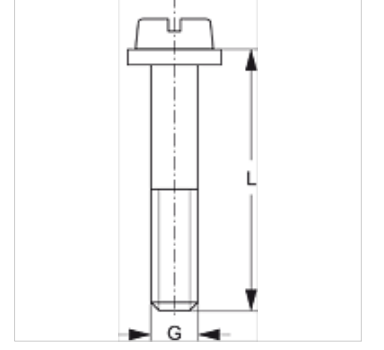

# SRS 1-6 LI V4

Tek Boru Kelepçesi için Başlı Vida

**HANSA FLEX**

## Özellikler

Model	tek borulu kelepçeler için
Tip	hafif
Standart	DIN 84 (ISO 1207)
Teslimat kapsamı	altlık pullu
Malzeme	Paslanmaz çelik 1.4571

## Ürün

Tanım	Kelepçe büyüklüğü	G	L (mm)
SRS LI 1 V4	0 - 1	M 6	20
SRS LI 2 V4	2	M 6	25
SRS LI 3 V4	3	M 6	30
SRS LI 4 V4	4	M 6	35
SRS LI 5 V4	5	M 6	50
SRS LI 6 V4	6	M 6	60

## Ürün türleri

SRS 1-6 LI Tek Boru Kelepçesi için Başlı Vida, Çelik