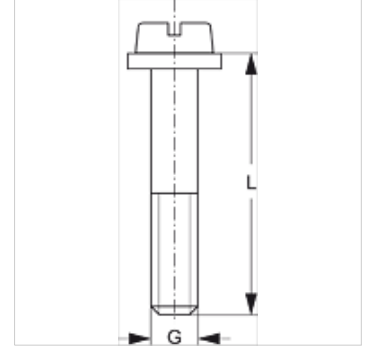

# SRS 1-6 LI V4

Tek Boru Kelepçesi için Başlı Vida

**HANSA FLEX**

## Özellikler

Model	tek borulu kelepçeler için
Tip	hafif
Standart	DIN 84 (ISO 1207)
Teslimat kapsamı	altlık pullu
Malzeme	Paslanmaz çelik 1.4571

## Ürün

Tanım	Kelepçe büyüklüğü	G	L (mm)
SRS LI 1 V4	0 - 1	M 6	20
SRS LI 2 V4	2	M 6	25
SRS LI 3 V4	3	M 6	30
SRS LI 4 V4	4	M 6	35
SRS LI 5 V4	5	M 6	50
SRS LI 6 V4	6	M 6	60

## Ürün türleri

SRS 1-6 LI Tek Boru Kelepçesi için Başlı Vida, Çelik