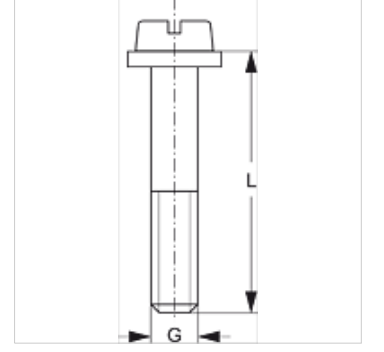

# SRS 1-6 LI V4

Tek Boru Kelepçesi için Başlı Vida

**HANSA FLEX**

## Özellikler

Model	tek borulu kelepçeler için
Tip	hafif
Standart	DIN 84 (ISO 1207)
Teslimat kapsamı	altlık pullu
Malzeme	Paslanmaz çelik 1.4571

## Ürün

Tanım	Kelepçe büyüklüğü	G	L (mm)
SRS LI 1 V4	0 - 1	M 6	20
SRS LI 2 V4	2	M 6	25
SRS LI 3 V4	3	M 6	30
SRS LI 4 V4	4	M 6	35
SRS LI 5 V4	5	M 6	50
SRS LI 6 V4	6	M 6	60

## Ürün türleri

SRS 1-6 LI Tek Boru Kelepçesi için Başlı Vida, Çelik