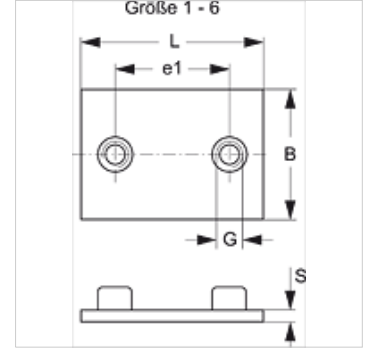

# SRS 1-6 SP

Tek Boru Kelepçe Alt Laması, Kısa

**HANSA FLEX**

## Özellikler

Model	tek borulu kelepçeler için
Model özelliği	kısa
Tip	hafif
Standart	DIN 3015-1
Malzeme	Çelik
Yüzey koruması	fosfatlı

## Ürün

Tanım	Kelepçe büyüklüğü	B (mm)	e1 (mm)	G	L (mm)	S (mm)
SRS SP 1 A	1	30	20	M 6	36	3
SRS SP 2	2	30	26	M 6	42	3
SRS SP 3	3	30	33	M 6	50	3
SRS SP 4	4	30	40	M 6	59	3
SRS SP 5	5	30	52	M 6	72	3
SRS SP 6	6	30	66	M 6	88	3