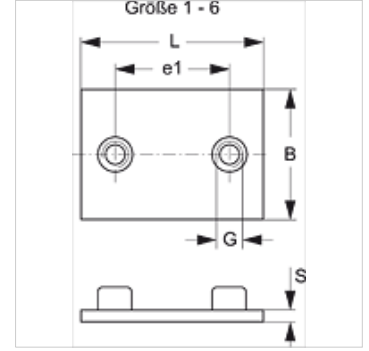

# SRS 1-6 SP

Tek Boru Kelepçe Alt Laması, Kısa

**HANSA FLEX**

## Özellikler

Model	tek borulu kelepçeler için
Model özelliği	kısa
Tip	hafif
Standart	DIN 3015-1
Malzeme	Çelik
Yüzey koruması	fosfatlı

## Ürün

Tanım	Kelepçe büyüklüğü	B (mm)	e1 (mm)	G	L (mm)	S (mm)
SRS SP 1 A	1	30	20	M 6	36	3
SRS SP 2	2	30	26	M 6	42	3
SRS SP 3	3	30	33	M 6	50	3
SRS SP 4	4	30	40	M 6	59	3
SRS SP 5	5	30	52	M 6	72	3
SRS SP 6	6	30	66	M 6	88	3