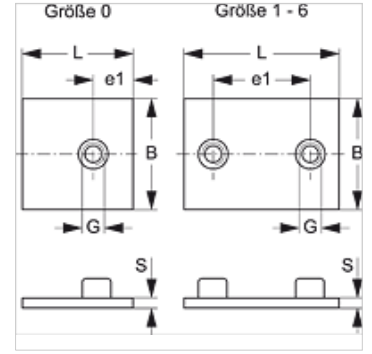

# SRS 1-6 SP V4

Tek Boru Kelepçe Alt Laması, Kısa

**HANSA FLEX**

## Özellikler

Model	tek borulu kelepçeler için
Model özelliği	kısa
Tip	hafif
Standart	DIN 3015-1
Malzeme	Paslanmaz çelik 1.4571

## Ürün

Tanım	Kelepçe büyüklüğü	B (mm)	e1 (mm)	G	L (mm)	S (mm)
SRS SP 1 A V4	1	30	20	M 6	36	3
SRS SP 2 V4	2	30	26	M 6	42	3
SRS SP 3 V4	3	30	33	M 6	50	3
SRS SP 4 V4	4	30	40	M 6	59	3
SRS SP 5 V4	5	30	52	M 6	72	3
SRS SP 6 V4	6	30	66	M 6	88	3

## Ürün türleri

SRS 1-6 SP	Tek Boru Kelepçe Alt Laması, Kısa, fosfatlı
SRS 1-6 SP VZ	Tek Boru Kelepçe Alt Laması, Kısa, galvaniz kaplı