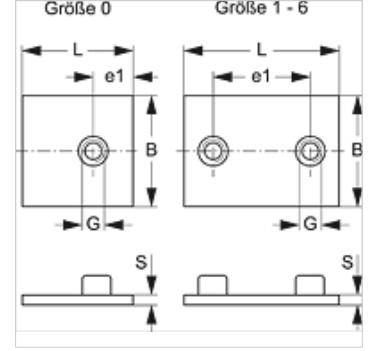

# SRS 1-6 SP V4

Tek Boru Kelepçe Alt Laması, Kısa

**HANSA FLEX**

## Özellikler

Model	tek borulu kelepçeler için
Model özelliği	kısa
Tip	hafif
Standart	DIN 3015-1
Malzeme	Paslanmaz çelik 1.4571

## Ürün

Tanım	Kelepçe büyüklüğü	B (mm)	e1 (mm)	G	L (mm)	S (mm)
SRS SP 1 A V4	1	30	20	M 6	36	3
SRS SP 2 V4	2	30	26	M 6	42	3
SRS SP 3 V4	3	30	33	M 6	50	3
SRS SP 4 V4	4	30	40	M 6	59	3
SRS SP 5 V4	5	30	52	M 6	72	3
SRS SP 6 V4	6	30	66	M 6	88	3

## Ürün türleri

SRS 1-6 SP	Tek Boru Kelepçe Alt Laması, Kısa, fosfatlı
SRS 1-6 SP VZ	Tek Boru Kelepçe Alt Laması, Kısa, galvaniz kaplı