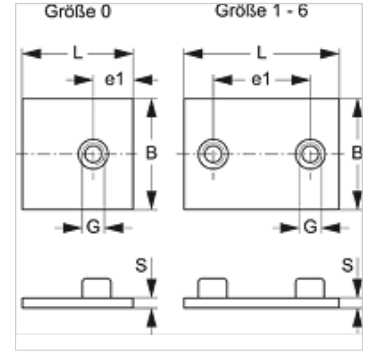

# SRS 1-6 SP V4

Tek Boru Kelepçe Alt Laması, Kısa

**HANSA FLEX**

## Özellikler

Model	tek borulu kelepçeler için
Model özelliği	kısa
Tip	hafif
Standart	DIN 3015-1
Malzeme	Paslanmaz çelik 1.4571

## Ürün

Tanım	Kelepçe büyüklüğü	B (mm)	e1 (mm)	G	L (mm)	S (mm)
SRS SP 1 A V4	1	30	20	M 6	36	3
SRS SP 2 V4	2	30	26	M 6	42	3
SRS SP 3 V4	3	30	33	M 6	50	3
SRS SP 4 V4	4	30	40	M 6	59	3
SRS SP 5 V4	5	30	52	M 6	72	3
SRS SP 6 V4	6	30	66	M 6	88	3

## Ürün türleri

SRS 1-6 SP	Tek Boru Kelepçe Alt Laması, Kısa, fosfatlı
SRS 1-6 SP VZ	Tek Boru Kelepçe Alt Laması, Kısa, galvaniz kaplı