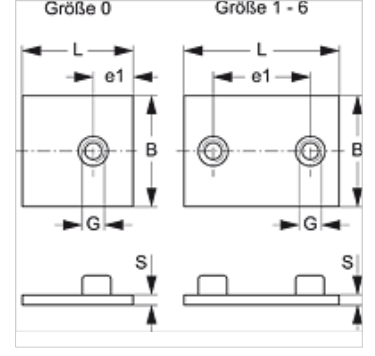

# SRS 1-6 SP VZ

Tek Boru Kelepçe Alt Laması, Kısa

**HANSA FLEX**

## Özellikler

Model	tek borulu kelepçeler için
Model özelliği	kısa
Tip	hafif
Standart	DIN 3015-1
Malzeme	Çelik
Yüzey koruması	galvaniz kaplı

## Ürün

Tanım	Kelepçe büyüklüğü	B (mm)	e1 (mm)	G	L (mm)	S (mm)
SRS SP 1 A VZ	1	30	20	M 6	36	3
SRS SP 2 VZ	2	30	26	M 6	42	3
SRS SP 3 VZ	3	30	33	M 6	50	3
SRS SP 4 VZ	4	30	40	M 6	59	3
SRS SP 5 VZ	5	30	52	M 6	72	3
SRS SP 6 VZ	6	30	66	M 6	88	3

## Ürün türleri

SRS 1-6 SP	Tek Boru Kelepçe Alt Laması, Kısa, fosfatlı
SRS 1-6 SP V4	Tek Boru Kelepçe Alt Laması, Kısa, Paslanmaz çelik 1.4571