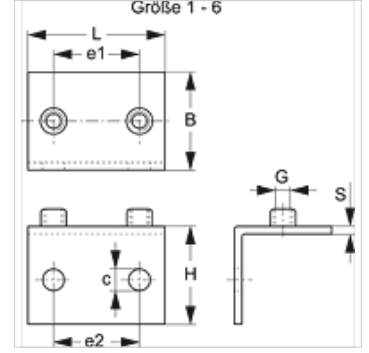

# SRS 1-6 SPW

Açılı Alt Lama

**HANSA FLEX**

## Özellikler

Dizayn	90° Açılı
Model	tek borulu kelepçeler için
Tip	hafif
Standart	DIN 3015-1
Malzeme	Çelik
Yüzey koruması	fosfatlı

## Ürün

Tanım	Kelepçe büyüklüğü	B (mm)	c (mm)	e1 (mm)	e2 (mm)	G	H (mm)	L (mm)	S (mm)
SRS SPW 1 A	1	30	6,6	20,0	20	M 6	30	36,0	3
SRS SPW 2	2	30	6,6	26,0	26	M 6	30	42,0	3
SRS SPW 3	3	30	6,6	33,0	33	M 6	30	50,0	3
SRS SPW 4	4	30	6,6	40,0	40	M 6	30	59,0	3
SRS SPW 5	5	30	6,6	52,0	52	M 6	30	72,0	3
SRS SPW 6	6	30	6,6	66,0	66	M 6	30	88,0	3