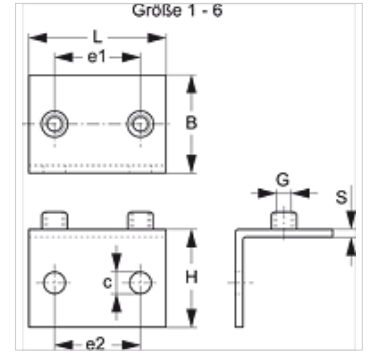

SRS 1-6 SPW

Açılı Alt Lama

HANSA FLEX

Özellikler

Dizayn	90° Açılı
Model	tek borulu kelepçeler için
Tip	hafif
Standart	DIN 3015-1
Malzeme	Çelik
Yüzey koruması	fosfatlı

Ürün

Tanım	Kelepçe büyüklüğü	B (mm)	c (mm)	e1 (mm)	e2 (mm)	G	H (mm)	L (mm)	S (mm)
SRS SPW 1 A	1	30	6,6	20,0	20	M 6	30	36,0	3
SRS SPW 2	2	30	6,6	26,0	26	M 6	30	42,0	3
SRS SPW 3	3	30	6,6	33,0	33	M 6	30	50,0	3
SRS SPW 4	4	30	6,6	40,0	40	M 6	30	59,0	3
SRS SPW 5	5	30	6,6	52,0	52	M 6	30	72,0	3
SRS SPW 6	6	30	6,6	66,0	66	M 6	30	88,0	3

Ürün türleri

SRS 1-6 SPW V4 Açılı Alt Lama, Paslanmaz çelik 1.4571

aşağıdaki ürünlerin ek elemanıdır

A 1-6 Grup A 1-6 Birleşimi