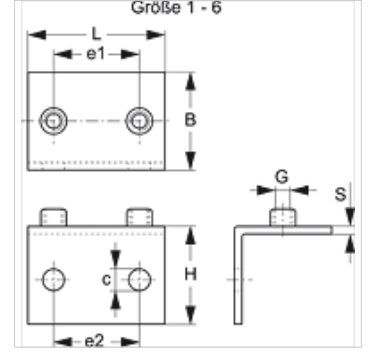

SRS 1-6 SPW

Açılı Alt Lama

HANSA FLEX

Özellikler

Dizayn	90° Açılı
Model	tek borulu kelepçeler için
Tip	hafif
Standart	DIN 3015-1
Malzeme	Çelik
Yüzey koruması	fosfatlı

Ürün

Tanım	Kelepçe büyüklüğü	B (mm)	c (mm)	e1 (mm)	e2 (mm)	G	H (mm)	L (mm)	S (mm)
SRS SPW 1 A	1	30	6,6	20,0	20	M 6	30	36,0	3
SRS SPW 2	2	30	6,6	26,0	26	M 6	30	42,0	3
SRS SPW 3	3	30	6,6	33,0	33	M 6	30	50,0	3
SRS SPW 4	4	30	6,6	40,0	40	M 6	30	59,0	3
SRS SPW 5	5	30	6,6	52,0	52	M 6	30	72,0	3
SRS SPW 6	6	30	6,6	66,0	66	M 6	30	88,0	3

Ürün türleri

SRS 1-6 SPW V4 Açılı Alt Lama, Paslanmaz çelik 1.4571

aşağıdaki ürünlerin ek elemanıdır

A 1-6 Grup A 1-6 Birleşimi