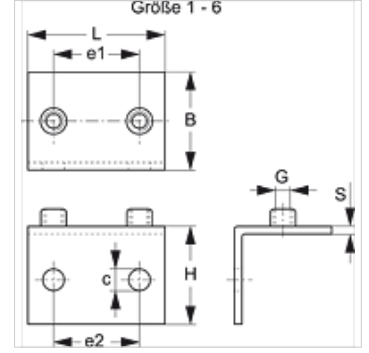

SRS 1-6 SPW

Açılı Alt Lama

HANSA FLEX

Özellikler

Dizayn	90° Açılı
Model	tek borulu kelepçeler için
Tip	hafif
Standart	DIN 3015-1
Malzeme	Çelik
Yüzey koruması	fosfatlı

Ürün

Tanım	Kelepçe büyüklüğü	B (mm)	c (mm)	e1 (mm)	e2 (mm)	G	H (mm)	L (mm)	S (mm)
SRS SPW 1 A	1	30	6,6	20,0	20	M 6	30	36,0	3
SRS SPW 2	2	30	6,6	26,0	26	M 6	30	42,0	3
SRS SPW 3	3	30	6,6	33,0	33	M 6	30	50,0	3
SRS SPW 4	4	30	6,6	40,0	40	M 6	30	59,0	3
SRS SPW 5	5	30	6,6	52,0	52	M 6	30	72,0	3
SRS SPW 6	6	30	6,6	66,0	66	M 6	30	88,0	3

Ürün türleri

SRS 1-6 SPW V4 Açılı Alt Lama, Paslanmaz çelik 1.4571

aşağıdaki ürünlerin ek elemanıdır

A 1-6 Grup A 1-6 Birleşimi