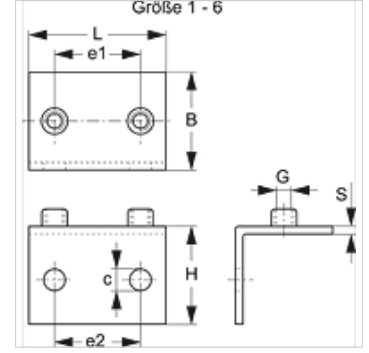

SRS 1-6 SPW V4

Açılı Alt Lama

HANSA FLEX

Özellikler

Dizayn	90° Açılı
Model	tek borulu kelepçeler için
Tip	hafif
Standart	DIN 3015-1
Malzeme	Paslanmaz çelik 1.4571

Ürün

Tanım	Kelepçe büyüklüğü	B (mm)	c (mm)	e1 (mm)	e2 (mm)	G	H (mm)	L (mm)	S (mm)
SRS SPW 1 A V4	1	30	6,6	20,0	20	M 6	30	36,0	3
SRS SPW 2 V4	2	30	6,6	26,0	26	M 6	30	42,0	3
SRS SPW 3 V4	3	30	6,6	33,0	33	M 6	30	50,0	3
SRS SPW 4 V4	4	30	6,6	40,0	40	M 6	30	59,0	3
SRS SPW 5 V4	5	30	6,6	52,0	52	M 6	30	72,0	3
SRS SPW 6 V4	6	30	6,6	66,0	66	M 6	30	88,0	3

Ürün türleri

SRS 1-6 SPW Açılı Alt Lama, Çelik