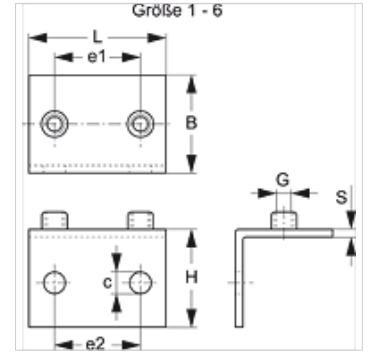

SRS 1-6 SPW V4

Açılı Alt Lama

HANSA FLEX

Özellikler

Dizayn	90° Açılı
Model	tek borulu kelepçeler için
Tip	hafif
Standart	DIN 3015-1
Malzeme	Paslanmaz çelik 1.4571

Ürün

Tanım	Kelepçe büyüklüğü	B (mm)	c (mm)	e1 (mm)	e2 (mm)	G	H (mm)	L (mm)	S (mm)
SRS SPW 1 A V4	1	30	6,6	20,0	20	M 6	30	36,0	3
SRS SPW 2 V4	2	30	6,6	26,0	26	M 6	30	42,0	3
SRS SPW 3 V4	3	30	6,6	33,0	33	M 6	30	50,0	3
SRS SPW 4 V4	4	30	6,6	40,0	40	M 6	30	59,0	3
SRS SPW 5 V4	5	30	6,6	52,0	52	M 6	30	72,0	3
SRS SPW 6 V4	6	30	6,6	66,0	66	M 6	30	88,0	3

Ürün türleri

SRS 1-6 SPW Açılı Alt Lama, Çelik