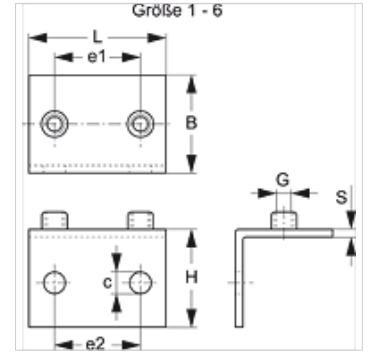

# SRS 1-6 SPW V4

Açılı Alt Lama

**HANSA FLEX**

## Özellikler

<b>Dizayn</b>	90° Açılı
<b>Model</b>	tek borulu kelepçeler için
<b>Tip</b>	hafif
<b>Standart</b>	DIN 3015-1
<b>Malzeme</b>	Paslanmaz çelik 1.4571

## Ürün

Tanım	Kelepçe büyüklüğü	B (mm)	c (mm)	e1 (mm)	e2 (mm)	G	H (mm)	L (mm)	S (mm)
<b>SRS SPW 1 A V4</b>	1	30	6,6	20,0	20	M 6	30	36,0	3
<b>SRS SPW 2 V4</b>	2	30	6,6	26,0	26	M 6	30	42,0	3
<b>SRS SPW 3 V4</b>	3	30	6,6	33,0	33	M 6	30	50,0	3
<b>SRS SPW 4 V4</b>	4	30	6,6	40,0	40	M 6	30	59,0	3
<b>SRS SPW 5 V4</b>	5	30	6,6	52,0	52	M 6	30	72,0	3
<b>SRS SPW 6 V4</b>	6	30	6,6	66,0	66	M 6	30	88,0	3