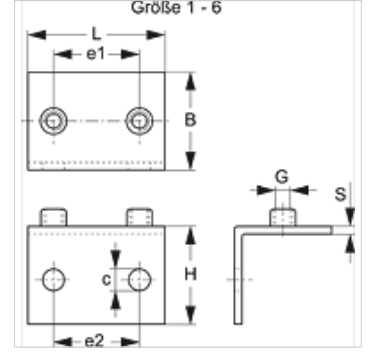

SRS 1-6 SPW V4

Açılı Alt Lama

HANSA FLEX

Özellikler

Dizayn	90° Açılı
Model	tek borulu kelepçeler için
Tip	hafif
Standart	DIN 3015-1
Malzeme	Paslanmaz çelik 1.4571

Ürün

Tanım	Kelepçe büyüklüğü	B (mm)	c (mm)	e1 (mm)	e2 (mm)	G	H (mm)	L (mm)	S (mm)
SRS SPW 1 A V4	1	30	6,6	20,0	20	M 6	30	36,0	3
SRS SPW 2 V4	2	30	6,6	26,0	26	M 6	30	42,0	3
SRS SPW 3 V4	3	30	6,6	33,0	33	M 6	30	50,0	3
SRS SPW 4 V4	4	30	6,6	40,0	40	M 6	30	59,0	3
SRS SPW 5 V4	5	30	6,6	52,0	52	M 6	30	72,0	3
SRS SPW 6 V4	6	30	6,6	66,0	66	M 6	30	88,0	3

Ürün türleri

SRS 1-6 SPW Açılı Alt Lama, Çelik