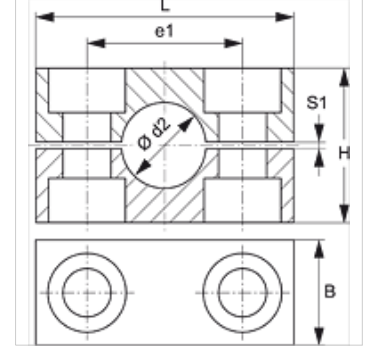

Açıklama

Hortum ve kabloların yuvası için iç yüzeyi düz kelepçe kullanılması tavsiye edilir. Montaj ise ön gerdirmesiz bir şekilde gerçekleşir ve bu sayede blok yüksekliği H, aralık ölçüsü S1 kadar azalır.

Siparişe ilgili bilgiler

1 adet = 2 kelepçe yarısı

Ürün

Tanım	Kelepçe büyüklüğü	Borunun dış çapı d2 (mm)	Borunun dış çapı d2	B (mm)	e1 (mm)	H (mm)	L (mm)	S1 (mm)
SRS 3006 PP G	1	6,0	-	30	33	32	56	2
SRS 3008 PP G	1	8,0	5/16"	30	33	32	56	2
SRS 3010 PP G	1	10,0	-	30	33	32	56	2
SRS 3012 PP G	1	12,0	-	30	33	32	56	2
SRS 3012.7 PP G	1	12,7	1/2"	30	33	32	56	2
SRS 3013.5 PP G	1	13,5	-	30	33	32	56	2
SRS 3014 PP G	1	14,0	-	30	33	32	56	2
SRS 3015 PP G	1	15,0	-	30	33	32	56	2
SRS 3016 PP G	1	16,0	5/8"	30	33	32	56	2
SRS 3017.2 PP G	1	17,2	-	30	33	32	56	2
SRS 3018 PP G	1	18,0	-	30	33	32	56	2
SRS 4019 PP G	2	19,0	3/4"	30	45	48	71	2
SRS 4020 PP G	2	20,0	-	30	45	48	71	2
SRS 4021.3 PP G	2	21,3	-	30	45	48	71	2
SRS 4022 PP G	2	22,0	-	30	45	48	71	2
SRS 4023 PP G	2	23,0	-	30	45	48	71	2
SRS 4025 PP G	2	25,0	1"	30	45	48	71	2
SRS 4026.9 PP G	2	26,9	-	30	45	48	71	2
SRS 4028 PP G	2	28,0	-	30	45	48	71	2
SRS 4030 PP G	2	30,0	-	30	45	48	71	2
SRS 5030 PP G	3	30,0	-	30	60	60	86	2
SRS 5032 PP G	3	32,0	1.1/4"	30	60	60	86	2
SRS 5033.7 PP G	3	33,7	-	30	60	60	86	2
SRS 5035 PP G	3	35,0	-	30	60	60	86	2
SRS 5038 PP G	3	38,0	1.1/2"	30	60	60	86	2
SRS 5040 PP G	3	40,0	-	30	60	60	86	2
SRS 5042 PP G	3	42,0	-	30	60	60	86	2
SRS 6038 PP G	4	38,0	1.1/2"	45	90	90	117	3
SRS 6040 PP G	4	40,0	-	45	90	90	117	3
SRS 6042 PP G	4	42,0	-	45	90	90	117	3
SRS 6045 PP G	4	45,0	-	45	90	90	117	3
SRS 6048.3 PP G	4	48,3	-	45	90	90	117	3
SRS 6050 PP G	4	50,0	-	45	90	90	117	3
SRS 6051 PP G	4	51,0	2"	45	90	90	117	3
SRS 6052 PP G	4	52,0	-	45	90	90	117	3
SRS 6055 PP G	4	55,0	-	45	90	90	117	3
SRS 6057 PP G	4	57,0	2.1/4"	45	90	90	117	3
SRS 6060.3 PP G	4	60,3	-	45	90	90	117	3
SRS 6063 PP G	4	63,0	2.1/2"	45	90	90	117	3
SRS 6065 PP G	4	65,0	-	45	90	90	117	3
SRS 6070 PP G	4	70,0	-	45	90	90	117	3