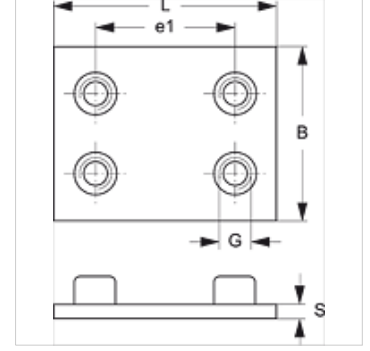

# SRS D SP 30-100

Çift Alt Lama, Tek Boru Kelepçesi

**HANSA FLEX**

## Özellikler

Model	tek borulu kelepçeler için
Tip	ağır
Standart	DIN 3015-2
Malzeme	Çelik
Yüzey koruması	fosfatlı

## Ürün

Tanım	Kelepçe büyüklüğü	B (mm)	e1 (mm)	G	L (mm)	S (mm)
SRS D SP 30	1	60	33	M 10	73	8
SRS D SP 40	2	60	45	M 10	84	8
SRS D SP 50	3	60	60	M 10	100	8
SRS D SP 60	4	90	90	M 12	140	10
SRS D SP 70	5	120	122	M 16	180	10
SRS D SP 80	6	160	168	M 20	225	15
SRS D SP 90	7	180	205	M 24	270	15
SRS D SP 100	8	240	265	M 30	340	25