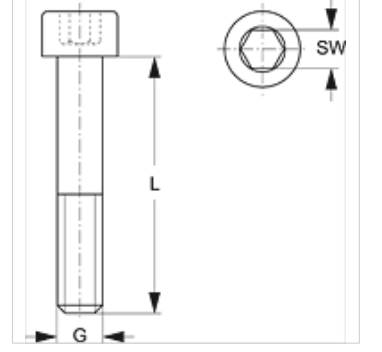

# SRS IS 30-100 V4

Alyan Cıvata, çift Boru Kelepçesi

**HANSA FLEX**

## Özellikler

<b>Model</b>	tek borulu kelepçeler için
<b>Tip</b>	ağır
<b>Standart</b>	DIN 912 (ISO 4762)
<b>Malzeme</b>	Paslanmaz çelik 1.4571

## Ürün

Tanım	Kelepçe büyüklüğü	G	L (mm)	SW (mm)
SRS IS 30 V4	1	M 10	40	8
SRS IS 40 V4	2	M 10	60	8
SRS IS 50 V4	3	M 10	70	8
SRS IS 60 V4	4	M 12	100	10

## Ürün türleri

SRS IS 30-100 Alyan Cıvata, çift Boru Kelepçesi, Çelik