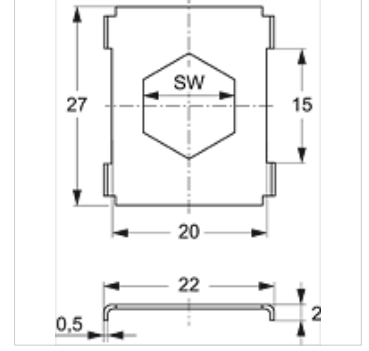

### Ürün

Tanım	Kelepçe büyüklüğü	SW (mm)
SRS SI 1 D	1	11
SRS SI 2 D	2 - 5	12