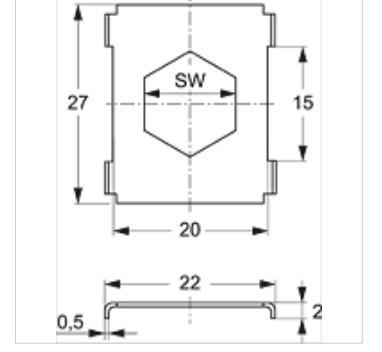

# SRS SI V4

Çift Boru Kelepçesi için Emniyet Sacı

**HANSA FLEX**

## Özellikler

<b>Model</b>	çift borulu kelepçeler için
<b>Standart</b>	DIN 3015-3
<b>Malzeme</b>	Paslanmaz çelik 1.4571

## Ürün

Tanım	Kelepçe büyüklüğü	SW (mm)
SRS SI 1 D V4	1	11
SRS SI 2 D V4	2 - 5	12