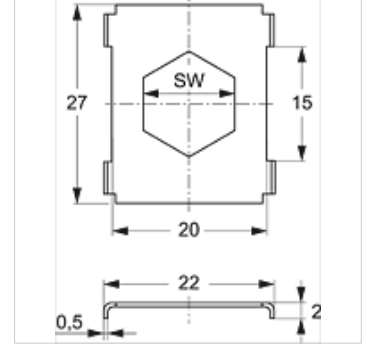

# SRS SI V4

Çift Boru Kelepçesi için Emniyet Sacı

**HANSA FLEX**

## Özellikler

<b>Model</b>	çift borulu kelepçeler için
<b>Standart</b>	DIN 3015-3
<b>Malzeme</b>	Paslanmaz çelik 1.4571

## Ürün

Tanım	Kelepçe büyüklüğü	SW (mm)
SRS SI 1 D V4	1	11
SRS SI 2 D V4	2 - 5	12