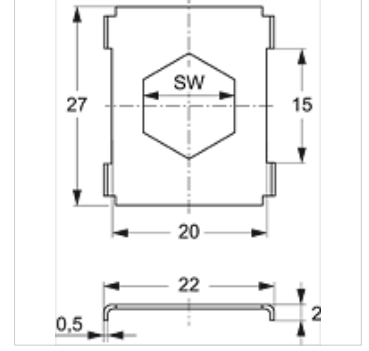

# SRS SI V4

Çift Boru Kelepçesi için Emniyet Sacı

**HANSA FLEX**

## Özellikler

<b>Model</b>	çift borulu kelepçeler için
<b>Standart</b>	DIN 3015-3
<b>Malzeme</b>	Paslanmaz çelik 1.4571

## Ürün

Tanım	Kelepçe büyüklüğü	SW (mm)
SRS SI 1 D V4	1	11
SRS SI 2 D V4	2 - 5	12