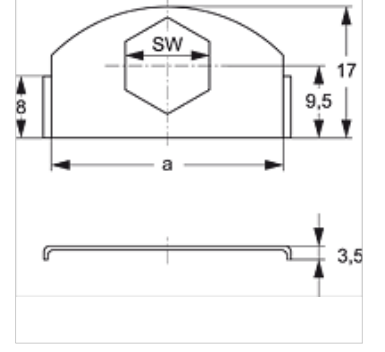

# SRS SIL

Tek Boru Kelepçesi için Emniyet Sacı

**HANSA FLEX**

## Özellikler

Model	tek borulu kelepçeler için
Tip	hafif
Standart	DIN 3015-1
Malzeme	Çelik
Yüzey koruması	galvaniz kaplı

## Açıklama

hafif serinin ve çift borulu kelepçenin tüm kelepçe boyları için.

## Ürün

Tanım	a (mm)	SW (mm)
SRS SI L	30	11