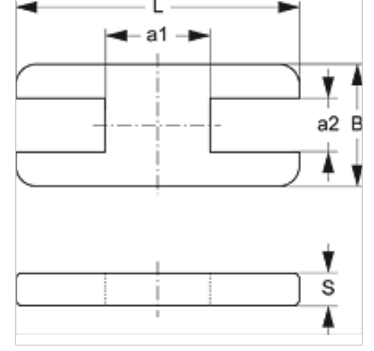

SRS SIP V4

Tek Boru Kelepçesi için Emniyet plakası

HANSA FLEX

Özellikler

| | |
|----------|----------------------------|
| Model | tek borulu kelepçeler için |
| Tip | ağır |
| Standart | DIN 3015-2 |
| Malzeme | Paslanmaz çelik 1.4571 |

Ürün

| Tanım | a1 (mm) | a2 (mm) | B (mm) | L (mm) | S (mm) |
|---------------|------------|------------|-----------|-----------|-----------|
| SRS SIP 30 V4 | 14,0 | 15,5 | 30 | 55 | 8 |
| SRS SIP 40 V4 | 26,0 | 15,5 | 30 | 70 | 8 |
| SRS SIP 50 V4 | 41,0 | 15,5 | 30 | 85 | 8 |
| SRS SIP 60 V4 | 69,0 | 17,5 | 45 | 115 | 10 |

Ürün türleri

SRS SIP Tek Boru Kelepçesi için Emniyet plakası, Çelik