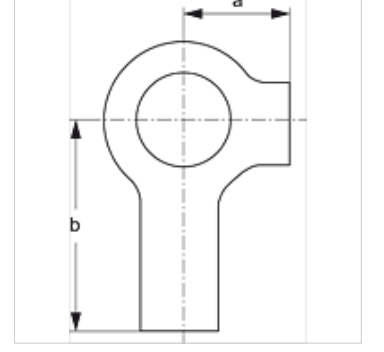

# SRS SIS

Tek Boru Kelepçesi için Emniyet Pulu

**HANSA FLEX**

## Özellikler

Model	tek borulu kelepçeler için
Tip	hafif
Standart	DIN 3015
Malzeme	Çelik
Yüzey koruması	galvaniz kaplı

## Açıklama

hafif serinin ve çift borulu kelepçenin tüm kelepçe boyları için.

## Ürün

Tanım	a (mm)	b (mm)
SRS SI S	9	18