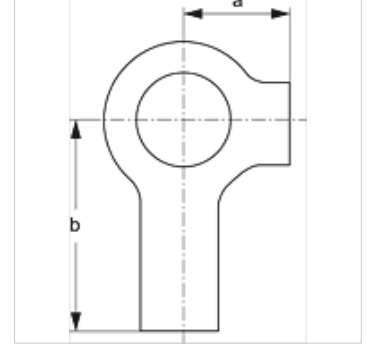

SRS SIS

Tek Boru Kelepçesi için Emniyet Pulu

HANSA FLEX

Özellikler

Model	tek borulu kelepçeler için
Tip	hafif
Standart	DIN 3015
Malzeme	Çelik
Yüzey koruması	galvaniz kaplı

Açıklama

hafif serinin ve çift borulu kelepçenin tüm kelepçe boyları için.

Ürün

Tanım	a (mm)	b (mm)
SRS SI S	9	18

aşağıdaki ürünlerin ek elemanıdır

A 1-6	Grup A 1-6 Birleşimi
A 0	Grup A 0 Birleşimi