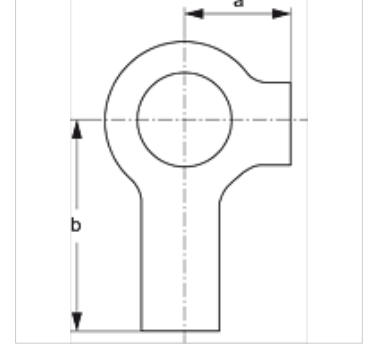

## Özellikler

Model tek borulu kelepçeler için

Tip ağır

Standart DIN 3015-2

Malzeme Çelik

Yüzey koruması Size 1 to size 4 electro galvanised  
uncoated from size 5

## Ürün

Tanım	Kelepçe büyüklüğü	a (mm)	b (mm)
SRS SIS 30	1	13	22
SRS SIS 60	4	15	28
SRS SIS 70	5	18	32
SRS SIS 80	6	21	36