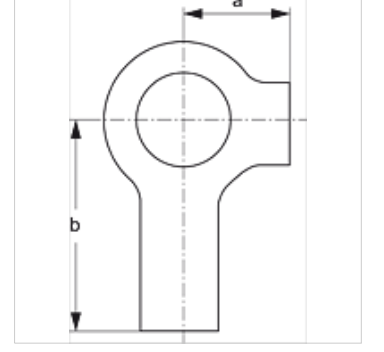

## Özellikler

Model tek borulu kelepçeler için

Tip ağır

Standart DIN 3015-2

Malzeme Çelik

Yüzey koruması Size 1 to size 4 electro galvanised  
uncoated from size 5

## Ürün

Tanım	Kelepçe büyüklüğü	a (mm)	b (mm)
SRS SIS 30	1	13	22
SRS SIS 60	4	15	28
SRS SIS 70	5	18	32
SRS SIS 80	6	21	36