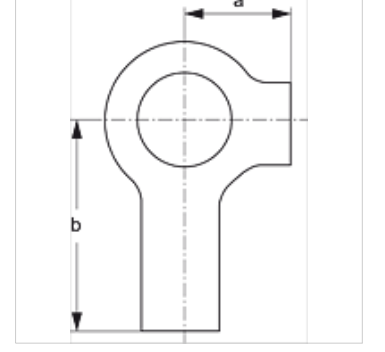

## Özellikler

**Model** tek borulu kelepçeler için

**Tip** ağır

**Standart** DIN 3015-2

**Malzeme** Çelik

**Yüzey koruması** Size 1 to size 4 electro galvanised  
uncoated from size 5

## Ürün

Tanım	Kelepçe büyüklüğü	a (mm)	b (mm)
SRS SIS 30	1	13	22
SRS SIS 60	4	15	28
SRS SIS 70	5	18	32
SRS SIS 80	6	21	36