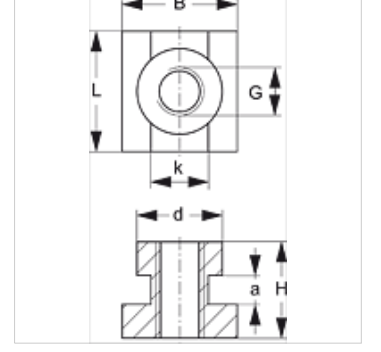

SRS SM 30-60

Taşıma Rayı Somunu, Tek Borulu Kelepçe

HANSA FLEX

Özellikler

Model	tek borulu kelepçeler için
Tip	ağır
Standart	DIN 3015
Malzeme	Çelik
Yüzey koruması	galvaniz kaplı

Açıklama

ağır serinin kelepçe boyu 1-4 için.

Ürün

Tanım	Kelepçe büyüklüğü	a (mm)	B (mm)	d (mm)	G	H (mm)	K (mm)	L (mm)
SRS SM 60	4	6	24	19,8	M 12	23	12,0	25

Ürün türleri

SRS SM 30-60 V4	Taşıma Rayı Somunu, Tek Borulu Kelepçe, Paslanmaz çelik 1.4571
SRS SM 30-60 VZ	Taşıma Rayı Somunu, Tek Borulu Kelepçe, galvaniz kaplı