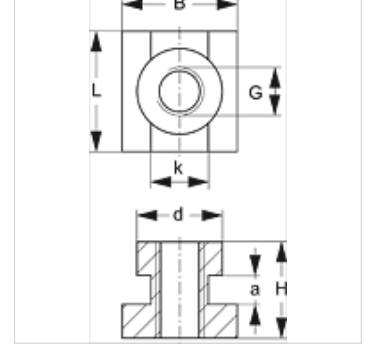

# SRS SM 30-60

Taşıma Rayı Somunu, Tek Borulu Kelepçe

**HANSA FLEX**

## Özellikler

Model	tek borulu kelepçeler için
Tip	ağır
Standart	DIN 3015
Malzeme	Çelik
Yüzey koruması	galvaniz kaplı

## Açıklama

ağır serinin kelepçe boyu 1-4 için.

## Ürün

Tanım	Kelepçe büyüklüğü	a (mm)	B (mm)	d (mm)	G	H (mm)	K (mm)	L (mm)
SRS SM 60	4	6	24	19,8	M 12	23	12,0	25