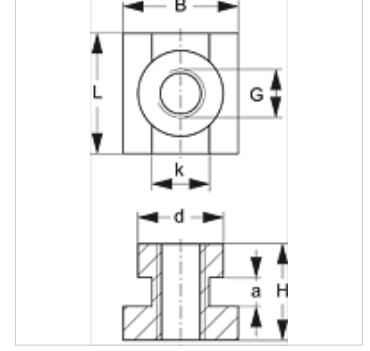

SRS SM 30-60

Taşıma Rayı Somunu, Tek Borulu Kelepçe

HANSA FLEX

Özellikler

Model	tek borulu kelepçeler için
Tip	ağır
Standart	DIN 3015
Malzeme	Çelik
Yüzey koruması	galvaniz kaplı

Açıklama

ağır serinin kelepçe boyu 1-4 için.

Ürün

Tanım	Kelepçe büyüklüğü	a (mm)	B (mm)	d (mm)	G	H (mm)	K (mm)	L (mm)
SRS SM 60	4	6	24	19,8	M 12	23	12,0	25

Ürün türleri

SRS SM 30-60 V4	Taşıma Rayı Somunu, Tek Borulu Kelepçe, Paslanmaz çelik 1.4571
SRS SM 30-60 VZ	Taşıma Rayı Somunu, Tek Borulu Kelepçe, galvaniz kaplı