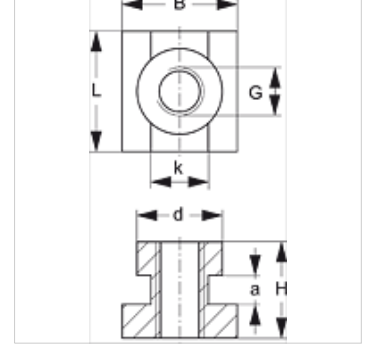

SRS SM 30-60

Taşıma Rayı Somunu, Tek Borulu Kelepçe

HANSA FLEX

Özellikler

Model	tek borulu kelepçeler için
Tip	ağır
Standart	DIN 3015
Malzeme	Çelik
Yüzey koruması	galvaniz kaplı

Açıklama

ağır serinin kelepçe boyu 1-4 için.

Ürün

Tanım	Kelepçe büyüklüğü	a (mm)	B (mm)	d (mm)	G	H (mm)	K (mm)	L (mm)
SRS SM 60	4	6	24	19,8	M 12	23	12,0	25

Ürün türleri

SRS SM 30-60 V4	Taşıma Rayı Somunu, Tek Borulu Kelepçe, Paslanmaz çelik 1.4571
SRS SM 30-60 VZ	Taşıma Rayı Somunu, Tek Borulu Kelepçe, galvaniz kaplı