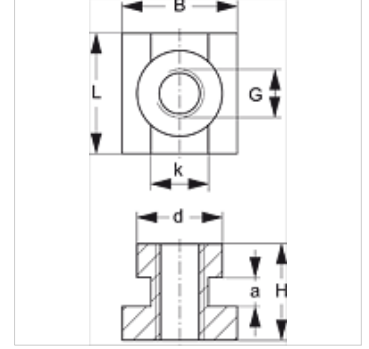

SRS SM 30-60

Taşıma Rayı Somunu, Tek Borulu Kelepçe

HANSA FLEX

Özellikler

Model	tek borulu kelepçeler için
Tip	ağır
Standart	DIN 3015
Malzeme	Çelik
Yüzey koruması	galvaniz kaplı

Açıklama

ağır serinin kelepçe boyu 1-4 için.

Ürün

Tanım	Kelepçe büyüklüğü	a (mm)	B (mm)	d (mm)	G	H (mm)	K (mm)	L (mm)
SRS SM 60	4	6	24	19,8	M 12	23	12,0	25

Ürün türleri

SRS SM 30-60 V4	Taşıma Rayı Somunu, Tek Borulu Kelepçe, Paslanmaz çelik 1.4571
SRS SM 30-60 VZ	Taşıma Rayı Somunu, Tek Borulu Kelepçe, galvaniz kaplı