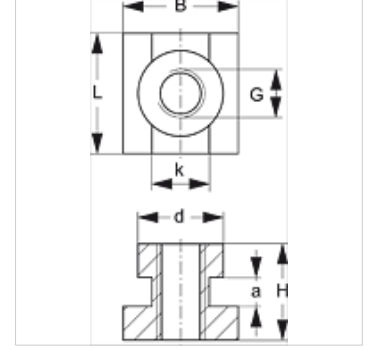

# SRS SM 30-60 V4

Taşıma Rayı Somunu, Tek Borulu Kelepçe

**HANSA FLEX**

## Özellikler

Model	tek borulu kelepçeler için
Tip	ağır
Standart	DIN 3015
Malzeme	Paslanmaz çelik 1.4571

## Açıklama

ağır serinin kelepçe boyu 1-4 için.

## Ürün

Tanım	Kelepçe büyüklüğü	a (mm)	B (mm)	d (mm)	G	H (mm)	K (mm)	L (mm)
SRS SM 30-50 V4	1 - 3	6	24	17,8	M 10	20	12,0	25
SRS SM 60 V4	4	6	24	19,8	M 12	23	12,0	25