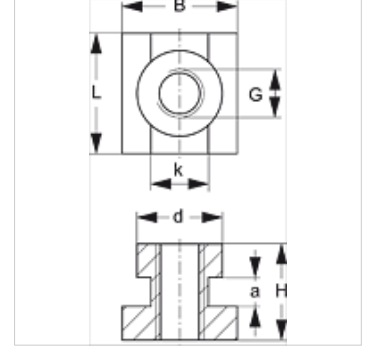

# SRS SM 30-60 VZ

Taşıma Rayı Somunu, Tek Borulu Kelepçe

**HANSA FLEX**

## Özellikler

Model	tek borulu kelepçeler için
Tip	ağır
Standart	DIN 3015
Malzeme	Çelik
Yüzey koruması	galvaniz kaplı

## Açıklama

ağır serinin kelepçe boyu 1-4 için.

## Ürün

Tanım	Kelepçe büyüklüğü	a (mm)	B (mm)	d (mm)	G	H (mm)	K (mm)	L (mm)
SRS SM 30-50 VZ	1 - 3	6	24	17,8	M 10	20	12,0	25