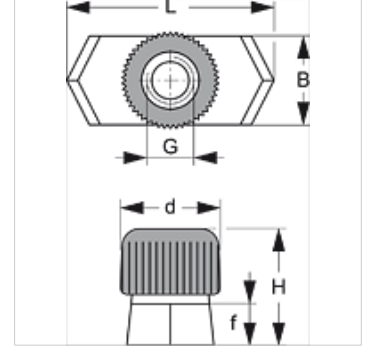

SRS SM V4

Taşıma Rayı Somunu

Özellikler

Model	tek borulu ve çift borulu kelepçeler için
Tip	hafif
Standart	DIN 3015
Malzeme	Paslanmaz çelik 1.4571

Açıklama

hafif serinin ve çift borulu kelepçenin tüm kelepçe boyları için.

Ürün

Tanım	Kelepçe büyüklüğü	B (mm)	d (mm)	f (mm)	G	H (mm)	L (mm)
SRS SM V4	0 - 6	10,4	12	5	M 6	14,5	25,4

Ürün türleri

SRS SM Taşıma Rayı Somunu, Çelik ve lastik