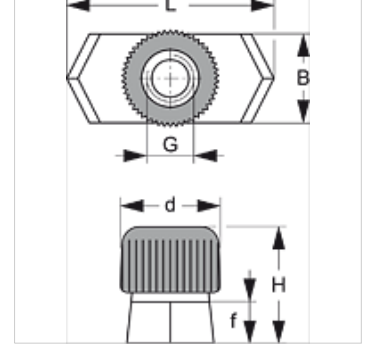

### Özellikler

<b>Model</b>	tek borulu ve çift borulu kelepçeler için
<b>Tip</b>	hafif
<b>Standart</b>	DIN 3015
<b>Malzeme</b>	Paslanmaz çelik 1.4571

### Ürün

Tanım	Kelepçe büyüklüğü	B (mm)	d (mm)	f (mm)	G	H (mm)	L (mm)
SRS SM V4	0 - 6	10,4	12	5	M 6	14,5	25,4