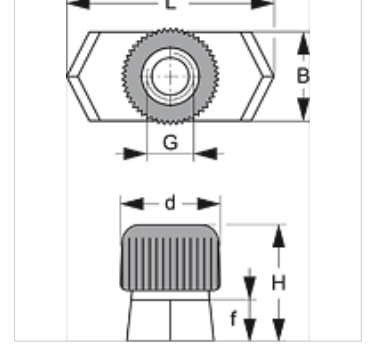

SRS SM V4

Taşıma Rayı Somunu

Özellikler

Model	tek borulu ve çift borulu kelepçeler için
Tip	hafif
Standart	DIN 3015
Malzeme	Paslanmaz çelik 1.4571

Açıklama

hafif serinin ve çift borulu kelepçenin tüm kelepçe boyları için.

Ürün

Tanım	Kelepçe büyüklüğü	B (mm)	d (mm)	f (mm)	G	H (mm)	L (mm)
SRS SM V4	0 - 6	10,4	12	5	M 6	14,5	25,4

Ürün türleri

SRS SM Taşıma Rayı Somunu, Çelik ve lastik