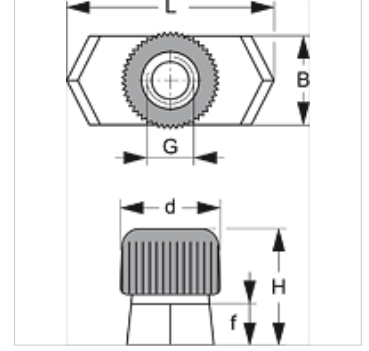

### Özellikler

<b>Model</b>	tek borulu ve çift borulu kelepçeler için
<b>Tip</b>	hafif
<b>Standart</b>	DIN 3015
<b>Malzeme</b>	Paslanmaz çelik 1.4571

### Ürün

Tanım	Kelepçe büyüklüğü	B (mm)	d (mm)	f (mm)	G	H (mm)	L (mm)
SRS SM V4	0 - 6	10,4	12	5	M 6	14,5	25,4