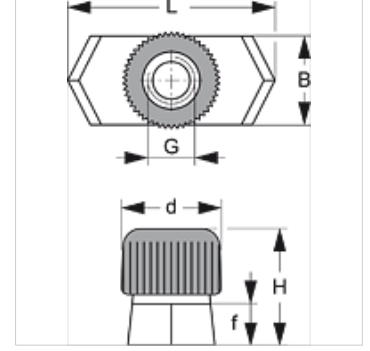

SRS SM V4

Taşıma Rayı Somunu

Özellikler

Model	tek borulu ve çift borulu kelepçeler için
Tip	hafif
Standart	DIN 3015
Malzeme	Paslanmaz çelik 1.4571

Açıklama

hafif serinin ve çift borulu kelepçenin tüm kelepçe boyları için.

Ürün

Tanım	Kelepçe büyüklüğü	B (mm)	d (mm)	f (mm)	G	H (mm)	L (mm)
SRS SM V4	0 - 6	10,4	12	5	M 6	14,5	25,4

Ürün türleri

SRS SM Taşıma Rayı Somunu, Çelik ve lastik