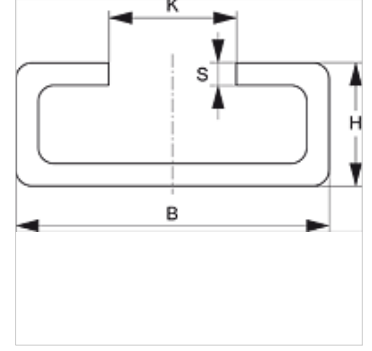

# SRS TS

Taşıma Rayı, Tek Borulu - çift Borulu Kelepçe

**HANSA FLEX**

## Özellikler

Model	tek borulu ve çift borulu kelepçeler için
Tip	hafif
Standart	DIN 3015-1
Malzeme	Çelik (boş)

## Açıklama

hafif serinin ve çift borulu kelepçenin tüm kelepçe boyları için.

## Ürün

Tanım	B (mm)	H (mm)	K (mm)	S (mm)	Uzunluk (m)
SRS TS 11-1	28	11	11,4	2	1,00
SRS TS 11-2	28	11	11,4	2	2,00
SRS TS 14-1	28	14	11,4	2	1,00
SRS TS 14-2	28	14	11,4	2	2,00
SRS TS 14-3	28	14	11,4	2	3,00
SRS TS 30-1	28	30	11,4	2	1,00
SRS TS 30-2	28	30	11,4	2	2,00