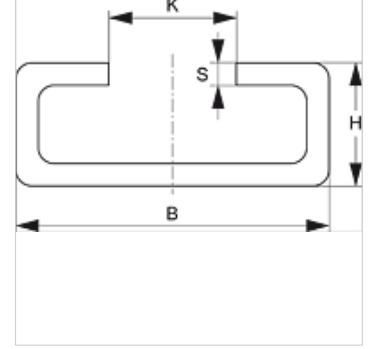

# SRS TS

Taşıma Rayı, Tek Borulu - çift Borulu Kelepçe

**HANSA FLEX**

## Özellikler

Model	tek borulu ve çift borulu kelepçeler için
Tip	hafif
Standart	DIN 3015-1
Malzeme	Çelik (boş)

## Açıklama

hafif serinin ve çift borulu kelepçenin tüm kelepçe boyları için.

## Ürün

Tanım	B (mm)	H (mm)	K (mm)	S (mm)	Uzunluk (m)
SRS TS 11-1	28	11	11,4	2	1,00
SRS TS 11-2	28	11	11,4	2	2,00
SRS TS 14-1	28	14	11,4	2	1,00
SRS TS 14-2	28	14	11,4	2	2,00
SRS TS 14-3	28	14	11,4	2	3,00
SRS TS 30-1	28	30	11,4	2	1,00
SRS TS 30-2	28	30	11,4	2	2,00