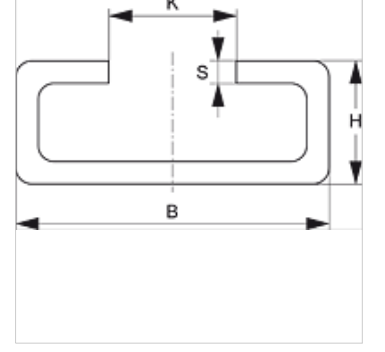

# SRS TS V4

Taşıma Rayı, Tek Borulu - çift Borulu Kelepçe

**HANSA FLEX**

## Özellikler

<b>Model</b>	tek borulu ve çift borulu kelepçeler için
<b>Tip</b>	hafif
<b>Standart</b>	DIN 3015
<b>Malzeme</b>	Paslanmaz çelik 1.4571

## Açıklama

hafif serinin ve çift borulu kelepçenin tüm kelepçe boyları için.

## Ürün

Tanım	B (mm)	H (mm)	K (mm)	S (mm)	Uzunluk (m)
SRS TS 11-1 V4	28	11	11,4	2	1,00
SRS TS 11-2 V4	28	11	11,4	2	2,00
SRS TS 14-1 V4	28	14	11,4	2	1,00
SRS TS 14-2 V4	28	14	11,4	2	2,00