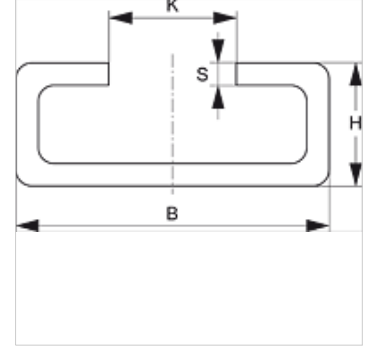

# SRS TS VZ

Taşıma Rayı, Tek Borulu - çift Borulu Kelepçe

**HANSA FLEX**

## Özellikler

Model	tek borulu ve çift borulu kelepçeler için
Tip	hafif
Standart	DIN 3015
Malzeme	Çelik
Yüzey koruması	galvaniz kaplı

## Açıklama

hafif serinin ve çift borulu kelepçenin tüm kelepçe boyları için.

## Ürün

Tanım	B (mm)	H (mm)	K (mm)	S (mm)	Uzunluk (m)
SRS TS 11-1 VZ	28	11	11,4	2	1,00
SRS TS 11-2 VZ	28	11	11,4	2	2,00
SRS TS 14-1 VZ	28	14	11,4	2	1,00
SRS TS 14-2 VZ	28	14	11,4	2	2,00
SRS TS 30-1 VZ	28	30	11,4	2	1,00
SRS TS 30-2 VZ	28	30	11,4	2	2,00