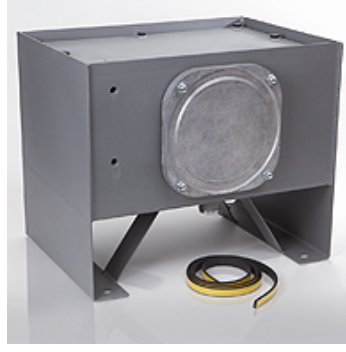

### Özellikler

|         |                           |
|---------|---------------------------|
| Model   | temizlik delikli ve conta |
| Malzeme | Çelik<br>Conta: NBR       |

### Açıklama

Kaliteli çelikten yapılmış, kum püskürtülerek parlatılmış, iç ve dıştan kaliteli çinko toz boyasıyla astarlanmış, mineral yağ bazlı hidrolik yağlara karşı dayanıklı olan kap. Tüm kaplar %100'lük bir sızdırmazlık kontrolünden geçirilir.