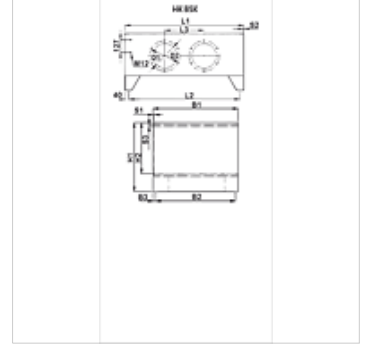

### Özellikler

|         |                           |
|---------|---------------------------|
| Model   | temizlik delikli ve conta |
| Malzeme | Çelik<br>Conta: NBR       |

### Açıklama

maks. BG 200, 1 temizlik deliğiyle  
min. BG 250, 2 temizlik deliğiyle  
Tahliye vidası G1"