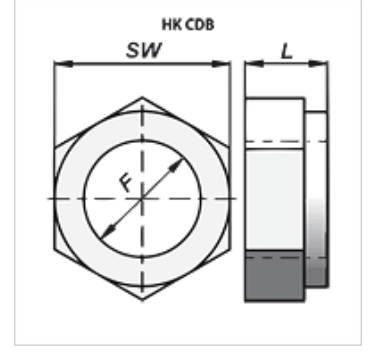

# HK CDB

Piston Koruması Somunu, Kendiliğinden Kilitli, Yassı

**HANSA FLEX**

## Ürün

Tanım	F	L (mm)	SW (mm)	Ağırlık (kg)
HK CDB 000 2015	M 20x1,5	18	30	0,06
HK CDB 000 2420	M 24x2	21	36	0,10
HK CDB 000 2720	M 27x2	23	41	0,18