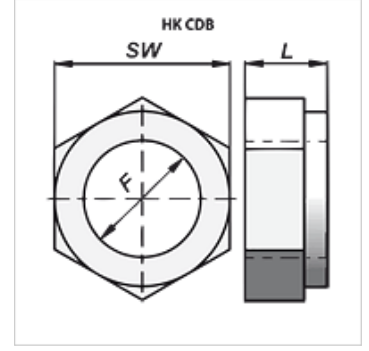

# HK CDB

Piston Koruması Somunu, Kendiliğinden Kilitli, Yassı

**HANSA FLEX**

## Ürün

Tanım	F	L (mm)	SW (mm)	Ağırlık (kg)
HK CDB 000 2015	M 20x1,5	18	30	0,06
HK CDB 000 2420	M 24x2	21	36	0,10
HK CDB 000 2720	M 27x2	23	41	0,18