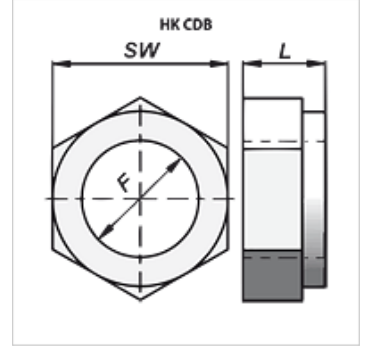

# HK CDB

Piston Koruması Somunu, Kendiliğinden Kilitli, Yassı

**HANSA FLEX**

## Ürün

Tanım	F	L (mm)	SW (mm)	Ağırlık (kg)
HK CDB 000 2015	M 20x1,5	18	30	0,06
HK CDB 000 2420	M 24x2	21	36	0,10
HK CDB 000 2720	M 27x2	23	41	0,18