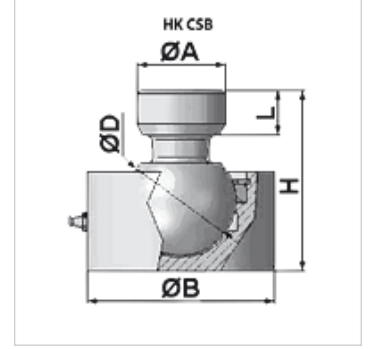

# HK CSB

Bilye dirsek bağlantısı

**HANSA FLEX**

## Özellikler

Malzeme Çelik C46

## Ürün

Tanım	Ø A (mm)	Ø B (mm)	Ø D (mm)	H (mm)	L (mm)	Ağırlık (kg)
HK CSB 050 0000	40	85	50	82	20	2,2
HK CSB 060 0000	50	98	60	100	25	3,4
HK CSB 070 0000	60	105	70	115	30	4,8