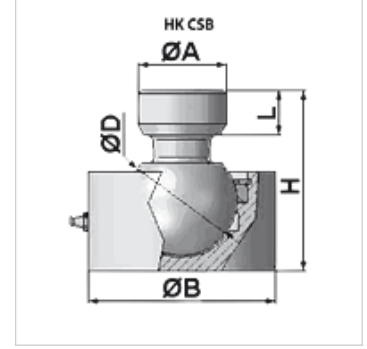

# HK CSB

Bilye dirsek bağlantısı

**HANSA FLEX**

## Özellikler

Malzeme Çelik C46

## Ürün

Tanım	Ø A (mm)	Ø B (mm)	Ø D (mm)	H (mm)	L (mm)	Ağırlık (kg)
HK CSB 050 0000	40	85	50	82	20	2,2
HK CSB 060 0000	50	98	60	100	25	3,4
HK CSB 070 0000	60	105	70	115	30	4,8