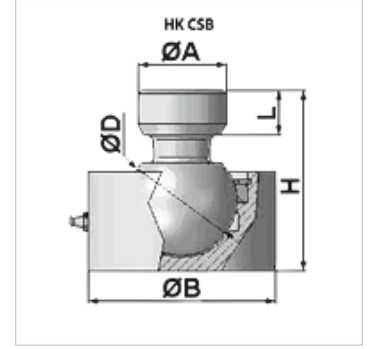

# HK CSB

Bilye dirsek bağlantısı

**HANSA FLEX**

## Özellikler

Malzeme Çelik C46

## Ürün

Tanım	Ø A (mm)	Ø B (mm)	Ø D (mm)	H (mm)	L (mm)	Ağırlık (kg)
HK CSB 050 0000	40	85	50	82	20	2,2
HK CSB 060 0000	50	98	60	100	25	3,4
HK CSB 070 0000	60	105	70	115	30	4,8