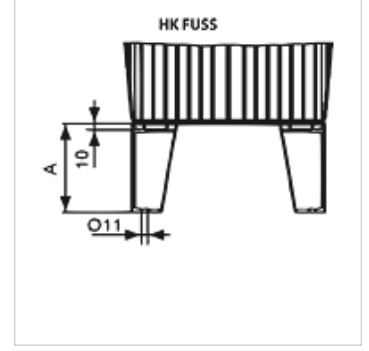

# HK FUSS BAK RA

BAK RA tipi alüminyum depo için ayak

## Ürün

Tanım	Depo büyüklüğü için	A (mm)	Sabitleme	Ağırlık (kg)
HK FUSS 75 ALU	HK BAK RA 12 - 20	75	M8	0,1
HK FUSS 150 ALU	HK BAK RA 30 - 70	150	M10	0,2