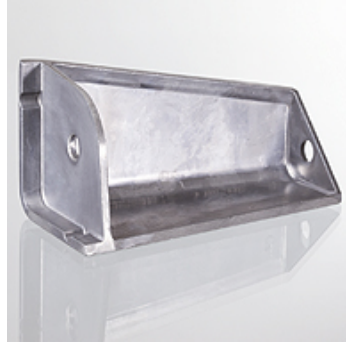

# HK FUSS BAK RA

BAK RA tipi alüminyum depo için ayak

## Özellikler

**Malzeme** Alüminyum