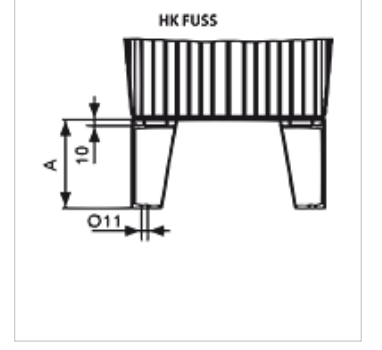

HK FUSS BAK RA

BAK RA tipi alüminyum depo için ayak

Özellikler

Malzeme Alüminyum

Ürün

Tanım	Depo büyüklüğü için	A (mm)	Sabitleme	Ağırlık (kg)
HK FUSS 75 ALU	HK BAK RA 12 - 20	75	M8	0,1
HK FUSS 150 ALU	HK BAK RA 30 - 70	150	M10	0,2