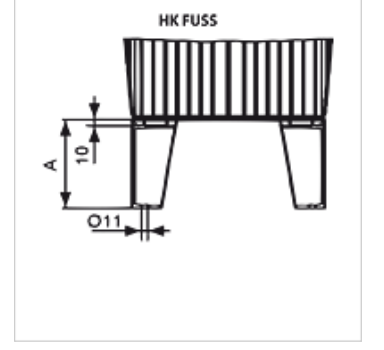

HK FUSS BAK RA

BAK RA tipi alüminyum depo için ayak

Özellikler

Malzeme Alüminyum

Ürün

Tanım	Depo büyüklüğü için	A (mm)	Sabitleme	Ağırlık (kg)
HK FUSS 75 ALU	HK BAK RA 12 - 20	75	M8	0,1
HK FUSS 150 ALU	HK BAK RA 30 - 70	150	M10	0,2