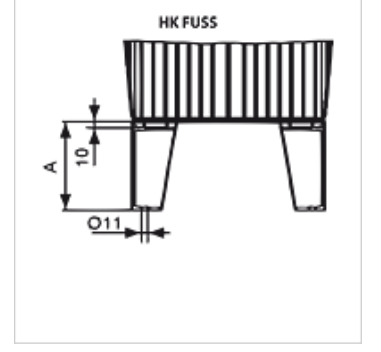

HK FUSS BAK RA

BAK RA tipi alüminyum depo için ayak

Özellikler

Malzeme Alüminyum

Ürün

Tanım	Depo büyüklüğü için	A (mm)	Sabitleme	Ağırlık (kg)
HK FUSS 75 ALU	HK BAK RA 12 - 20	75	M8	0,1
HK FUSS 150 ALU	HK BAK RA 30 - 70	150	M10	0,2