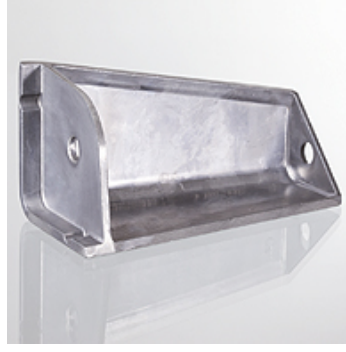

HK FUSS BAK RA

BAK RA tipi alüminyum depo için ayak

Özellikler

Malzeme Alüminyum

Ürün

Tanım	Depo büyüklüğü için	A (mm)	Sabitleme	Ağırlık (kg)
HK FUSS 75 ALU	HK BAK RA 12 - 20	75	M8	0,1
HK FUSS 150 ALU	HK BAK RA 30 - 70	150	M10	0,2

aşağıdaki ürünlerin aksesuarıdır

HK BAK RA Hidrolik Depo BAKRA