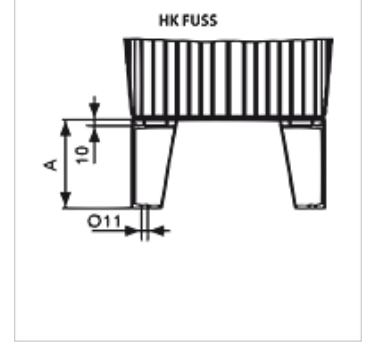

# HK FUSS BAK RA

BAK RA tipi alüminyum depo için ayak

## Ürün

Tanım	Depo büyüklüğü için	A (mm)	Sabitleme	Ağırlık (kg)
HK FUSS 75 ALU	HK BAK RA 12 - 20	75	M8	0,1
HK FUSS 150 ALU	HK BAK RA 30 - 70	150	M10	0,2