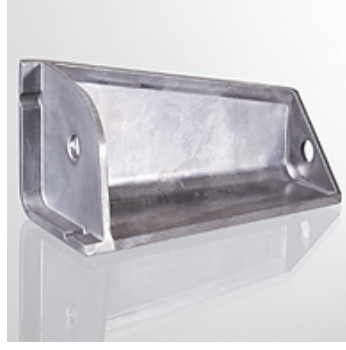

HK FUSS BAK RA

BAK RA tipi alüminyum depo için ayak

Özellikler

Malzeme Alüminyum

Ürün

Tanım	Depo büyüklüğü için	A (mm)	Sabitleme	Ağırlık (kg)
HK FUSS 75 ALU	HK BAK RA 12 - 20	75	M8	0,1
HK FUSS 150 ALU	HK BAK RA 30 - 70	150	M10	0,2

aşağıdaki ürünlerin aksesuarıdır

HK BAK RA Hidrolik Depo BAKRA