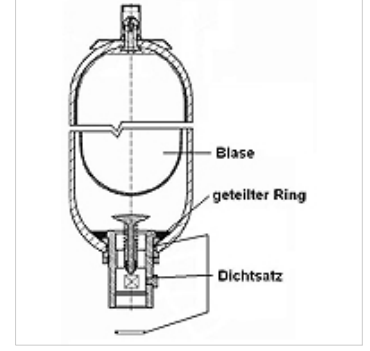

HK IHV REPKIT

Kabarcık Deposu için Onarım Kiti

HANSA FLEX

Açıklama

Basınç depolarındaki onarımlar ancak eğitimli uzman personel tarafından gerçekleştirilebilir! Lütfen ekteki onarım talimatlarına dikkat edin.

Açıklama

IHV kabarcık deposu için yedek kabarcık, conta seti ve bölünmüş halkadan oluşur

Ürün

Tanım	Kabarcık deposu için	Yedek kabarcık	Ağırlık (kg)
HK IHV 1.0 REPKIT	HK IHV 1,0 l	Kabarcık 1,0 l. NBR, Ø22 mm 7/8"-14UNF	0,5
HK IHV 1.6 REPKIT	HK IHV 1,6 ltr	Bladder 1.6 litre NBR, Ø16 mm 5/8"-14UNF	0,6
HK IHV 2.5 REPKIT	HK IHV 2,5 l	Kabarcık 2,5 l. NBR, Ø22 mm 7/8"-14UNF	0,7
HK IHV 4.0 REPKIT	HK IHV 4,0 l	Kabarcık 4,0 l. NBR, Ø22 mm 7/8"-14UNF	1,0
HK IHV 5.0 REPKIT	HK IHV 5,0 l	Kabarcık 5,0 l. NBR, Ø22 mm 7/8"-14UNF	1,2
HK IHV 6.0 REPKIT	HK IHV 6,0 l	Kabarcık 6,0 l. NBR, Ø22 mm 7/8"-14UNF	1,5
HK IHV 10.0 REPKIT	HK IHV 10,0 l	Kabarcık 10,0 l. NBR, Ø22 mm 7/8"-14UNF	1,5
HK IHV 10K2 REPKIT	HK IHV 10,0 l K2	Kabarcık 10,0 l. K2 NBR, Ø22 mm 7/8"-14UNF	1,7
HK IHV 12.0 REPKIT	HK IHV 12,0 l	Kabarcık 12,0 l. NBR, Ø22 mm 7/8"-14UNF	2,0
HK IHV 20.0 REPKIT	HK IHV 20,0 l	Kabarcık 20,0 l. NBR, Ø22 mm 7/8"-14UNF	2,3

aşağıdaki ürünlerin yedek parçasıdır

HK IHV Kabarcık Deposu