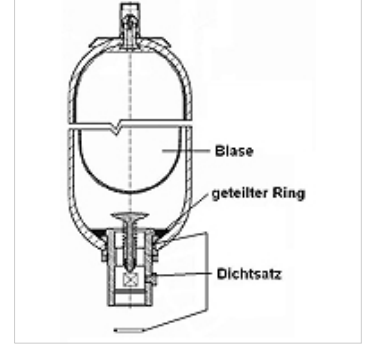

HK IHV REPKIT

Kabarcık Deposu için Onarım Kiti

HANSA FLEX

Açıklama

Basınç depolarındaki onarımlar ancak eğitimli uzman personel tarafından gerçekleştirilebilir! Lütfen ekteki onarım talimatlarına dikkat edin.

Açıklama

IHV kabarcık deposu için yedek kabarcık, conta seti ve bölünmüş halkadan oluşur

Ürün

Tanım	Kabarcık deposu için	Yedek kabarcık	Ağırlık (kg)
HK IHV 1.0 REPKIT	HK IHV 1,0 l	Kabarcık 1,0 l. NBR, Ø22 mm 7/8"-14UNF	0,5
HK IHV 1.6 REPKIT	HK IHV 1,6 ltr	Bladder 1.6 litre NBR, Ø16 mm 5/8"-14UNF	0,6
HK IHV 2.5 REPKIT	HK IHV 2,5 l	Kabarcık 2,5 l. NBR, Ø22 mm 7/8"-14UNF	0,7
HK IHV 4.0 REPKIT	HK IHV 4,0 l	Kabarcık 4,0 l. NBR, Ø22 mm 7/8"-14UNF	1,0
HK IHV 5.0 REPKIT	HK IHV 5,0 l	Kabarcık 5,0 l. NBR, Ø22 mm 7/8"-14UNF	1,2
HK IHV 6.0 REPKIT	HK IHV 6,0 l	Kabarcık 6,0 l. NBR, Ø22 mm 7/8"-14UNF	1,5
HK IHV 10.0 REPKIT	HK IHV 10,0 l	Kabarcık 10,0 l. NBR, Ø22 mm 7/8"-14UNF	1,5
HK IHV 10K2 REPKIT	HK IHV 10,0 l K2	Kabarcık 10,0 l. K2 NBR, Ø22 mm 7/8"-14UNF	1,7
HK IHV 12.0 REPKIT	HK IHV 12,0 l	Kabarcık 12,0 l. NBR, Ø22 mm 7/8"-14UNF	2,0
HK IHV 20.0 REPKIT	HK IHV 20,0 l	Kabarcık 20,0 l. NBR, Ø22 mm 7/8"-14UNF	2,3

aşağıdaki ürünlerin yedek parçasıdır

HK IHV Kabarcık Deposu