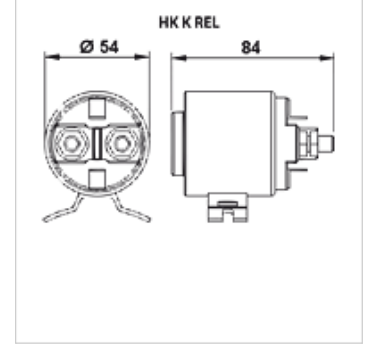

HK K REL

Doğru akım elektrikli motor için başlatma rölesi

HANSA FLEX

Özellikler

Model	Mıknatıslı şalter başlatma rölesi
Teslimat kapsamı	kontra somunlu

Ürün

Tanım	Gerilim	Elektrik sarfiyatı (nominal değer) (A)	Elektrik sarfiyatı max. (A)	Ağırlık (kg)
HK K C	12 V	150	350	0,75
HK K C300	12 V	300	350	1,30
HK K E	24 V	150	350	0,73
HK K F	48 V	60	200	0,71