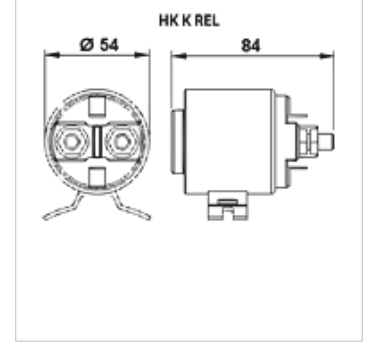

# HK K REL

Doğru akım elektrikli motor için başlatma rölesi

**HANSA FLEX**

## Ürün

Tanım	Gerilim	Elektrik sarfiyatı (nominal değer) (A)	Elektrik sarfiyatı max. (A)	Ağırlık (kg)
HK K C	12 V	150	350	0,75
HK K C300	12 V	300	350	1,30
HK K E	24 V	150	350	0,73
HK K F	48 V	60	200	0,71