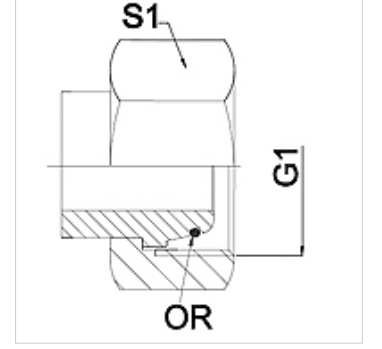

# WA AOL VA

Bağlantı parçası ... AOL, Paslanmaz Çelik

**HANSA FLEX**

## Özellikler

<b>Kullanım Alanı</b>	Metal hortumlar için bağlantı armatürü
<b>Bağlantı 1</b>	metrik Somunlu
<b>Sızdırmazlık şekli 1</b>	O-Ringli 24° dışa havşalı
<b>Standart</b>	DIN 3865 ISO 8434-1
<b>Kısaltma</b>	DKOL
<b>Dizayn</b>	düz
<b>Tip</b>	hafif
<b>Malzeme</b>	Paslanmaz çelik

## Açıklama

Verilen anahtar genişlikleri referans değerlerdir!

## Ürün

Tanım	DN	PN (bar)	G1	Tip	S1 (mm)
WA 004 AOL VA	4	250	M 12 x 1,5	6 L	14,0
WA 006 AOL VA	6	250	M 14 x 1,5	8 L	17,0
WA 008 AOL VA	8	250	M 16 x 1,5	10 L	19,0
WA 010 AOL VA	10	250	M 18 x 1,5	12 L	22,0
WA 013 AOL VA	13	250	M 22 x 1,5	15 L	27,0
WA 016 AOL VA	16	160	M 26 x 1,5	18 L	32,0
WA 020 AOL VA	20	160	M 30 x 2	22 L	36,0
WA 025 AOL VA	25	100	M 36 x 2	28 L	41,0
WA 032 AOL VA	32	100	M 45 x 2	35 L	50,0
WA 040 AOL VA	40	100	M 52 x 2	42 L	60,0