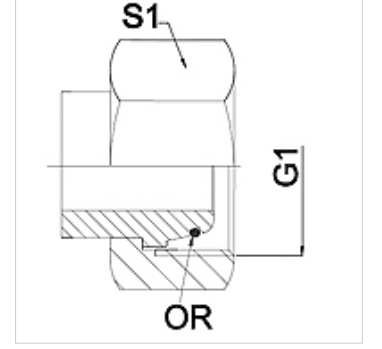

# WA AOL VA

Bağlantı parçası ... AOL, Paslanmaz Çelik

**HANSA FLEX**

## Özellikler

Kullanım Alanı	Metal hortumlar için bağlantı armatürü
Bağlantı 1	metrik Somunlu
Sızdırmazlık şekli 1	O-Ringli 24° dışa havşalı
Standart	DIN 3865 ISO 8434-1
Kısaltma	DKOL
Dizayn	düz
Tip	hafif
Malzeme	Paslanmaz çelik

## Açıklama

Verilen anahtar genişlikleri referans değerlerdir!

## Ürün

Tanım	DN	PN (bar)	G1	Tip	S1 (mm)
WA 004 AOL VA	4	250	M 12 x 1,5	6 L	14,0
WA 006 AOL VA	6	250	M 14 x 1,5	8 L	17,0
WA 008 AOL VA	8	250	M 16 x 1,5	10 L	19,0
WA 010 AOL VA	10	250	M 18 x 1,5	12 L	22,0
WA 013 AOL VA	13	250	M 22 x 1,5	15 L	27,0
WA 016 AOL VA	16	160	M 26 x 1,5	18 L	32,0
WA 020 AOL VA	20	160	M 30 x 2	22 L	36,0
WA 025 AOL VA	25	100	M 36 x 2	28 L	41,0
WA 032 AOL VA	32	100	M 45 x 2	35 L	50,0
WA 040 AOL VA	40	100	M 52 x 2	42 L	60,0