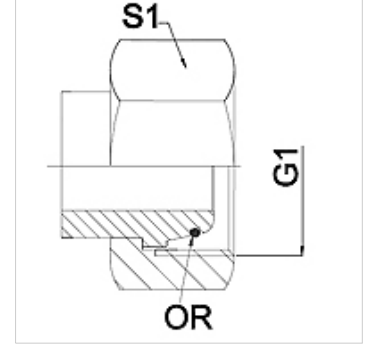

# WA AOL VA

Bağlantı parçası ... AOL, Paslanmaz Çelik

**HANSA FLEX**

## Özellikler

Kullanım Alanı	Metal hortumlar için bağlantı armatürü
Bağlantı 1	metrik Somunlu
Sızdırmazlık şekli 1	O-Ringli 24° dışa havşalı
Standart	DIN 3865 ISO 8434-1
Kısaltma	DKOL
Dizayn	düz
Tip	hafif
Malzeme	Paslanmaz çelik

## Açıklama

Verilen anahtar genişlikleri referans değerlerdir!

## Ürün

Tanım	DN	PN (bar)	G1	Tip	S1 (mm)
WA 004 AOL VA	4	250	M 12 x 1,5	6 L	14,0
WA 006 AOL VA	6	250	M 14 x 1,5	8 L	17,0
WA 008 AOL VA	8	250	M 16 x 1,5	10 L	19,0
WA 010 AOL VA	10	250	M 18 x 1,5	12 L	22,0
WA 013 AOL VA	13	250	M 22 x 1,5	15 L	27,0
WA 016 AOL VA	16	160	M 26 x 1,5	18 L	32,0
WA 020 AOL VA	20	160	M 30 x 2	22 L	36,0
WA 025 AOL VA	25	100	M 36 x 2	28 L	41,0
WA 032 AOL VA	32	100	M 45 x 2	35 L	50,0
WA 040 AOL VA	40	100	M 52 x 2	42 L	60,0