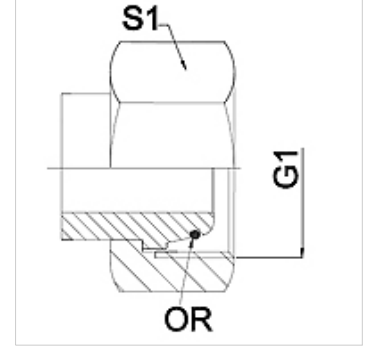

## Özellikler

<b>Kullanım Alanı</b>	Metal hortumlar için bağlantı armatürü
<b>Bağlantı 1</b>	metrik Somunlu
<b>Sızdırmazlık şekli 1</b>	O-Ringli 24° dışa havşalı
<b>Standart</b>	DIN 3865 ISO 8434-1
<b>Kısaltma</b>	DKOL
<b>Dizayn</b>	düz
<b>Tip</b>	hafif
<b>Malzeme</b>	Çelik (kaynak yapılabilir)

## Açıklama

Verilen anahtar genişlikleri referans değerlerdir!

## Ürün

Tanım	DN	PN (bar)	G1	Tip	S1 (mm)
WA 004 AOL	4	250	M 12 x 1,5	6 L	14,0
WA 006 AOL	6	250	M 14 x 1,5	8 L	17,0
WA 008 AOL	8	250	M 16 x 1,5	10 L	19,0
WA 010 AOL	10	250	M 18 x 1,5	12 L	22,0
WA 013 AOL	13	250	M 22 x 1,5	15 L	27,0
WA 016 AOL	16	160	M 26 x 1,5	18 L	32,0
WA 020 AOL	20	160	M 30 x 2	22 L	36,0
WA 025 AOL	25	100	M 36 x 2	28 L	41,0
WA 032 AOL	32	100	M 45 x 2	35 L	50,0
WA 040 AOL	40	100	M 52 x 2	42 L	60,0