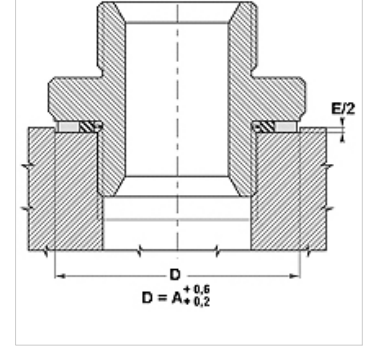

08BS 9

Uzitring, Damaklı

HANSA FLEX

Özellikler

Model	Uzitring, Damaklı
Model özelliği	Kendiliğinden merkezlenir
Sıcaklık min.	-30 °C
Sıcaklık max.	110 °C
Montaj	vidalı ve bağlantı parçalı
Malzeme	(1) NBR (2) Kadmiyum kaplı veya pasif karbon çeliği

Toleranz / Tolerance				
Baureihe / Range	A	B	C	E
9; 92; 93	+0,13 0	+/-0,13	+/-0,13	+/-0,15

Açıklama

mükemmel sızdırmazlık
statik ve dinamik alanda sayısız uygulama imkanı, çevirme hareketinde kıvrılma imkansızdır
maddeye bağlı olarak sayısız uygulama imkanı
metrik, Withworth ve BSP dişlileri için geçerlidir.

Ürün

Tanım	Dişli için	Dişli için	Dişli için	A (mm)	A (mm)	B (mm)	B (mm)	C (mm)	E (mm)	C (mm)	E (mm)	Basınç PB (bar)
08BS 920	G 1/8"	3/8 inch	-	15,88	-	11,84	-	10,37	2,10	-	-	1500
08BS 921	G 1/4"	1/2 inch	-	20,57	-	15,21	-	13,74	2,10	-	-	1550
08BS 923	G 3/8"	-	-	23,80	-	18,75	-	17,28	2,10	-	-	1260
08BS 925	G 1/2"	13/16 inch	-	28,58	-	23,10	-	21,54	2,40	-	-	1150
08BS 926	G 5/8"	7/8 inch	-	31,75	-	24,97	-	23,49	2,40	-	-	1250
08BS 927	G 3/4"	1 inch	-	34,93	-	28,53	-	27,05	2,40	-	-	1060
08BS 929	G 7/8"	1.3/16 inch	-	38,10	-	32,29	-	30,81	2,40	-	-	900
08BS 930	G 1"	1.5/16 inch	-	42,80	-	36,88	-	33,89	3,40	-	-	790
08BS 932	G 1.1/4"	1.5/8 inch	-	52,38	-	45,93	-	42,93	3,40	-	-	690
08BS 933	G 1.1/2"	1.7/8 inch	-	58,60	-	51,39	-	48,44	3,40	-	-	690
08BS 936	G 2"	-	-	73,03	-	63,63	-	60,53	3,40	-	-	700
08BS 938	G 2.1/4"	-	-	79,50	-	69,98	-	66,68	3,25	-	-	670
08BS 939	G 2.1/2"	-	-	90,30	-	79,38	-	76,08	3,25	-	-	680
08BS 9202	-	-	M 4	7,00	-	5,40	-	4,50	1,00	-	-	1270
08BS 9204	-	-	M 5	10,00	-	7,40	-	5,70	1,00	-	-	1510
08BS 9203	-	-	M 5	9,00	-	6,80	-	5,70	1,00	-	-	1400
08BS 9206	-	-	M 6	10,00	-	8,00	-	6,70	1,00	-	-	1130
08BS 9207	-	-	M 6	11,00	-	8,20	-	6,70	1,00	-	-	1510
08BS 9212	-	-	M 8	13,00	-	10,00	-	8,70	1,00	-	-	1330
08BS 9213	-	-	M 8	14,00	-	10,40	-	8,70	1,00	-	-	1550
08BS 9215	-	-	M 9	13,30	-	10,50	-	9,30	1,00	-	-	1200
08BS 9216	-	-	M 10	16,00	-	12,00	-	10,35	2,00	-	-	1470
08BS 9217	-	-	M 10	16,00	-	12,40	-	10,70	1,50	-	-	1350
08BS 9218	-	-	M 10	18,00	-	12,40	-	10,70	1,50	-	-	1880
08BS 9221	-	-	M 11	19,10	-	13,50	-	11,80	1,50	-	-	1250
08BS 9222	-	-	M 12	18,00	-	14,40	-	12,70	1,50	-	-	1250
08BS 9225	-	-	M 13	22,00	-	15,40	-	13,70	1,50	-	-	1810
08BS 9227	-	-	M 14	22,00	-	16,40	-	14,70	1,50	-	-	1510
08BS 9229	-	-	M 16	24,00	24,0	18,40	18,4	16,70	1,50	16,7	1,5	1400
08BS 9230	-	-	M 17	24,00	-	19,20	-	17,40	1,50	-	-	1150
08BS 9232	-	-	M 18	26,00	-	20,40	-	18,70	1,50	-	-	1275
08BS 9233	-	-	M 20	28,00	-	22,40	-	20,70	1,50	-	-	1150
08BS 9236	-	-	M 22	30,00	-	24,40	-	22,70	2,00	-	-	1100
08BS 9238	-	-	M 24	32,00	-	26,40	-	24,70	2,00	-	-	1050
08BS 9239	-	-	M 26	35,00	-	28,40	-	26,70	2,00	-	-	1050
08BS 9240	-	-	M 27	36,00	-	29,00	-	27,70	2,00	-	-	1130
08BS 9243	-	-	M 33	42,00	-	35,80	-	33,70	2,00	-	-	900
08BS 9245	-	-	M 36	46,00	-	38,80	-	36,70	2,00	-	-	890