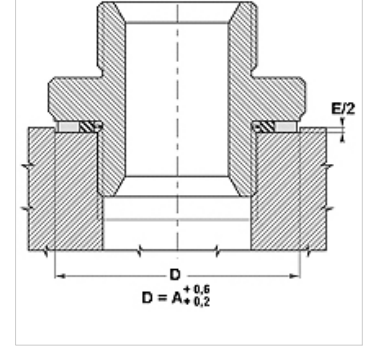

Özellikler

Model	Uzitring, Damaklı
Model özelliği	Kendiliğinden merkezlenir
Sıcaklık min.	-30 °C
Sıcaklık max.	110 °C
Montaj	vidalı ve bağlantı parçalı
Malzeme	(1) NBR (2) Kadmiyum kaplı veya pasif karbon çeliği

Toleranz / Tolerance				
Baureihe / Range	A	B	C	E
9; 92; 93	+0,13 0	+/-0,13	+/-0,13	+/-0,15

Açıklama

mükemmel sızdırmazlık
statik ve dinamik alanda sayısız uygulama imkanı, çevirme hareketinde kıvrılma imkansızdır
maddeye bağlı olarak sayısız uygulama imkanı
metrik, Withworth ve BSP dişlileri için geçerlidir.

Ürün

Tanım	Dişli için	Dişli için	Dişli için	A (mm)	A (mm)	B (mm)	B (mm)	C (mm)	E (mm)	C (mm)	E (mm)	Basınç PB (bar)
08BS 920	G 1/8"	3/8 inch	-	15,88	-	11,84	-	10,37	2,10	-	-	1500
08BS 921	G 1/4"	1/2 inch	-	20,57	-	15,21	-	13,74	2,10	-	-	1550
08BS 923	G 3/8"	-	-	23,80	-	18,75	-	17,28	2,10	-	-	1260
08BS 925	G 1/2"	13/16 inch	-	28,58	-	23,10	-	21,54	2,40	-	-	1150
08BS 926	G 5/8"	7/8 inch	-	31,75	-	24,97	-	23,49	2,40	-	-	1250
08BS 927	G 3/4"	1 inch	-	34,93	-	28,53	-	27,05	2,40	-	-	1060
08BS 929	G 7/8"	1.3/16 inch	-	38,10	-	32,29	-	30,81	2,40	-	-	900
08BS 930	G 1"	1.5/16 inch	-	42,80	-	36,88	-	33,89	3,40	-	-	790
08BS 932	G 1.1/4"	1.5/8 inch	-	52,38	-	45,93	-	42,93	3,40	-	-	690
08BS 933	G 1.1/2"	1.7/8 inch	-	58,60	-	51,39	-	48,44	3,40	-	-	690
08BS 936	G 2"	-	-	73,03	-	63,63	-	60,53	3,40	-	-	700
08BS 938	G 2.1/4"	-	-	79,50	-	69,98	-	66,68	3,25	-	-	670
08BS 939	G 2.1/2"	-	-	90,30	-	79,38	-	76,08	3,25	-	-	680
08BS 9202	-	-	M 4	7,00	-	5,40	-	4,50	1,00	-	-	1270
08BS 9204	-	-	M 5	10,00	-	7,40	-	5,70	1,00	-	-	1510
08BS 9203	-	-	M 5	9,00	-	6,80	-	5,70	1,00	-	-	1400
08BS 9206	-	-	M 6	10,00	-	8,00	-	6,70	1,00	-	-	1130
08BS 9207	-	-	M 6	11,00	-	8,20	-	6,70	1,00	-	-	1510
08BS 9212	-	-	M 8	13,00	-	10,00	-	8,70	1,00	-	-	1330
08BS 9213	-	-	M 8	14,00	-	10,40	-	8,70	1,00	-	-	1550
08BS 9215	-	-	M 9	13,30	-	10,50	-	9,30	1,00	-	-	1200
08BS 9216	-	-	M 10	16,00	-	12,00	-	10,35	2,00	-	-	1470
08BS 9217	-	-	M 10	16,00	-	12,40	-	10,70	1,50	-	-	1350
08BS 9218	-	-	M 10	18,00	-	12,40	-	10,70	1,50	-	-	1880
08BS 9221	-	-	M 11	19,10	-	13,50	-	11,80	1,50	-	-	1250
08BS 9222	-	-	M 12	18,00	-	14,40	-	12,70	1,50	-	-	1250
08BS 9225	-	-	M 13	22,00	-	15,40	-	13,70	1,50	-	-	1810
08BS 9227	-	-	M 14	22,00	-	16,40	-	14,70	1,50	-	-	1510
08BS 9229	-	-	M 16	24,00	24,0	18,40	18,4	16,70	1,50	16,7	1,5	1400
08BS 9230	-	-	M 17	24,00	-	19,20	-	17,40	1,50	-	-	1150
08BS 9232	-	-	M 18	26,00	-	20,40	-	18,70	1,50	-	-	1275
08BS 9233	-	-	M 20	28,00	-	22,40	-	20,70	1,50	-	-	1150
08BS 9236	-	-	M 22	30,00	-	24,40	-	22,70	2,00	-	-	1100
08BS 9238	-	-	M 24	32,00	-	26,40	-	24,70	2,00	-	-	1050
08BS 9239	-	-	M 26	35,00	-	28,40	-	26,70	2,00	-	-	1050
08BS 9240	-	-	M 27	36,00	-	29,00	-	27,70	2,00	-	-	1130
08BS 9243	-	-	M 33	42,00	-	35,80	-	33,70	2,00	-	-	900
08BS 9245	-	-	M 36	46,00	-	38,80	-	36,70	2,00	-	-	890