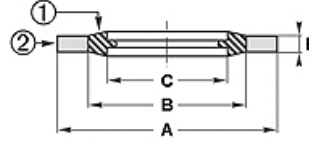

Özellikler

Model	Uzitring, Damaklı
Model özelliği	Kendiliğinden merkezlenir
Sıcaklık min.	-30 °C
Sıcaklık max.	110 °C
Montaj	vidalı ve bağlantı parçalı
Malzeme	(1) NBR (2) Kadmiyum kaplı veya pasif karbon çeliği