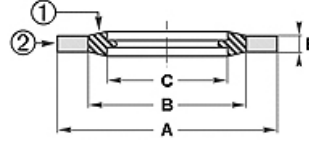

08BS 9

Uzitring, Damaklı

HANSA FLEX

Özellikler

Model	Uzitring, Damaklı
Model özelliği	Kendiliğinden merkezlenir
Sıcaklık min.	-30 °C
Sıcaklık max.	110 °C
Montaj	vidalı ve bağlantı parçalı
Malzeme	(1) NBR (2) Kadmiyum kaplı veya pasif karbon çeliği

Toleranz / Tolerance				
Baureihe / Range	A	B	C	E
9; 92; 93	+0,13 0	+/-0,13	+/-0,13	+/-0,15