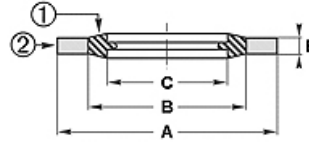

Özellikler

Model	Uzitring, Damaklı
Model özelliği	Kendiliğinden merkezlenir
Sıcaklık min.	-30 °C
Sıcaklık max.	110 °C
Montaj	vidalı ve bağlantı parçalı
Malzeme	(1) NBR (2) Kadmiyum kaplı veya pasif karbon çeliği