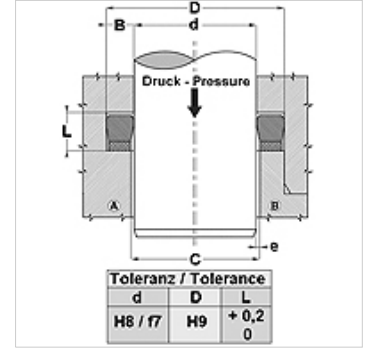

## Özellikler

Model	Çubuk contası
Çalışma basıncı	maks. 250 bar
Kayma hızı max.	0,5 m/s
Sıcaklık min.	-30 °C
Sıcaklık max.	110 °C
Akışkanlar	Mineral yağlar Su emülsiyonları
Montaj	kapalı somunlarda A açık somunlarda B
Malzeme	dokusu takviyeli NBR
Uygulama	Hidrolik

Spaltmaß / Clearance	
Druck / Pressure (bar)	e (mm)
160	< 0,2
250	< 0,1

## Açıklama

az sürtünmeli conta.

Alçak basınçta çok iyi sızdırmazlık etkisi.

Basit çözüm.