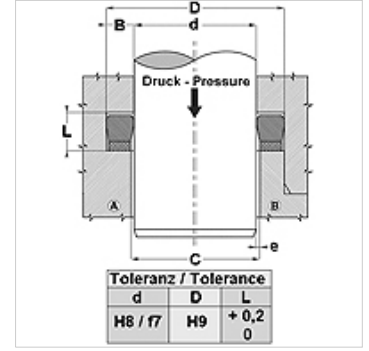

Özellikler

Model	Çubuk contası
Çalışma basıncı	maks. 250 bar
Kayma hızı max.	0,5 m/s
Sıcaklık min.	-30 °C
Sıcaklık max.	110 °C
Akışkanlar	Mineral yağlar Su emülsiyonları
Montaj	kapalı somunlarda A açık somunlarda B
Malzeme	dokusu takviyeli NBR
Uygulama	Hidrolik

Spaltmaß / Clearance	
Druck / Pressure (bar)	e (mm)
160	< 0,2
250	< 0,1

Açıklama

az sürtünmeli conta.

Alçak basınçta çok iyi sızdırmazlık etkisi.

Basit çözüm.

Siparişle ilgili bilgiler

Özel işletme koşullarında (sıvı, sıcaklık, basınç ...) lütfen bizimle irtibata geçin.

Farklı madde mümkündür: FPM.

Ürün

Tanım	TR (mm)	d (mm)	L (mm)	Somunlar ölçülü
B 047 019-M	12,00	5,00	6,40	-
B 051 024-M	13,00	6,00	6,40	-
B 059 031-M	15,00	8,00	6,40	-
B 066 039-M	17,00	10,00	6,40	-
B 075 047-M	19,00	12,00	6,40	-
B 086 055-M	22,00	14,00	6,40	-
B 090 059-M	23,00	15,00	6,40	-
B 094 063-1-M	24,00	16,00	6,40	ISO 5597
B 102 070-1-M	26,00	18,00	6,40	ISO 5597
B 110 078-1-M	28,00	20,00	6,40	ISO 5597
B 118 086-1-M	30,00	22,00	6,40	ISO 5597
B 129 098-1-M	33,00	25,00	6,40	ISO 5597
B 141 110-M	36,00	28,00	6,40	-
B 149 118-M	38,00	30,00	6,40	-
B 157 125-1-M	40,00	32,00	6,40	-
B 169 137-M	43,00	35,00	6,40	-
B 1731 41-M	44,00	36,00	6,40	-
B 188 157-M	48,00	40,00	6,40	-
B 196 165-M	50,00	42,00	6,40	-
B 216 177-M	55,00	45,00	8,00	-
B 236 196-M	60,00	50,00	8,00	ISO 5597
B 255 216-1-M	65,00	55,00	8,00	-
B 259 220-M	66,00	56,00	8,00	-
B 275 236-M	70,00	60,00	8,00	-
B 295 248-1-M	75,00	63,00	9,60	-
B 303 255-M	77,00	65,00	9,60	-
B 322 275-1-M	82,00	70,00	9,60	-
B 342 295-M	87,00	75,00	9,60	-
B 362 314-M	92,00	80,00	9,60	-
B 381 334-M	97,00	85,00	9,60	-
B 401 354-M	102,00	90,00	9,60	-
B 452 393-2-M	115,00	100,00	12,00	-
B 492 433-M	125,00	110,00	12,00	-
B 511 452-M	130,00	115,00	12,00	-
B 551 492-M	140,00	125,00	12,00	-
B 629 551-2-M	160,00	140,00	16,00	-
B 669 590-M	170,00	150,00	16,00	-