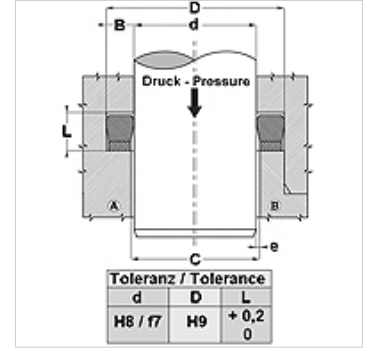

Özellikler

Model	Çubuk contası
Çalışma basıncı	maks. 250 bar
Kayma hızı max.	0,5 m/s
Sıcaklık min.	-30 °C
Sıcaklık max.	110 °C
Akışkanlar	Mineral yağlar Su emülsiyonları
Montaj	kapalı somunlarda A açık somunlarda B
Malzeme	dokusu takviyeli NBR
Uygulama	Hidrolik

Spaltmaß / Clearance	
Druck / Pressure (bar)	e (mm)
160	< 0,2
250	< 0,1

Açıklama

az sürtünmeli conta.

Alçak basınçta çok iyi sızdırmazlık etkisi.

Basit çözüm.

Siparişle ilgili bilgiler

Özel işletme koşullarında (sıvı, sıcaklık, basınç ...) lütfen bizimle irtibata geçin.

Farklı madde mümkündür: FPM.

Ürün

Tanım	TR (mm)	d (mm)	L (mm)	Somunlar ölçülü
B 047 019-M	12,00	5,00	6,40	-
B 051 024-M	13,00	6,00	6,40	-
B 059 031-M	15,00	8,00	6,40	-
B 066 039-M	17,00	10,00	6,40	-
B 075 047-M	19,00	12,00	6,40	-
B 086 055-M	22,00	14,00	6,40	-
B 090 059-M	23,00	15,00	6,40	-
B 094 063-1-M	24,00	16,00	6,40	ISO 5597
B 102 070-1-M	26,00	18,00	6,40	ISO 5597
B 110 078-1-M	28,00	20,00	6,40	ISO 5597
B 118 086-1-M	30,00	22,00	6,40	ISO 5597
B 129 098-1-M	33,00	25,00	6,40	ISO 5597
B 141 110-M	36,00	28,00	6,40	-
B 149 118-M	38,00	30,00	6,40	-
B 157 125-1-M	40,00	32,00	6,40	-
B 169 137-M	43,00	35,00	6,40	-
B 1731 41-M	44,00	36,00	6,40	-
B 188 157-M	48,00	40,00	6,40	-
B 196 165-M	50,00	42,00	6,40	-
B 216 177-M	55,00	45,00	8,00	-
B 236 196-M	60,00	50,00	8,00	ISO 5597
B 255 216-1-M	65,00	55,00	8,00	-
B 259 220-M	66,00	56,00	8,00	-
B 275 236-M	70,00	60,00	8,00	-
B 295 248-1-M	75,00	63,00	9,60	-
B 303 255-M	77,00	65,00	9,60	-
B 322 275-1-M	82,00	70,00	9,60	-
B 342 295-M	87,00	75,00	9,60	-
B 362 314-M	92,00	80,00	9,60	-
B 381 334-M	97,00	85,00	9,60	-
B 401 354-M	102,00	90,00	9,60	-
B 452 393-2-M	115,00	100,00	12,00	-
B 492 433-M	125,00	110,00	12,00	-
B 511 452-M	130,00	115,00	12,00	-
B 551 492-M	140,00	125,00	12,00	-
B 629 551-2-M	160,00	140,00	16,00	-
B 669 590-M	170,00	150,00	16,00	-