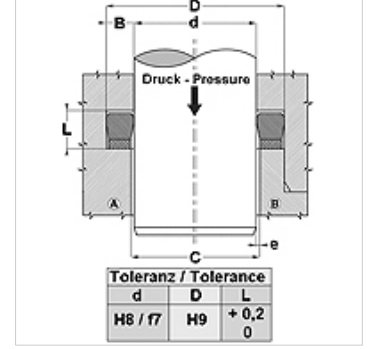

Özellikler

Model	Çubuk contası
Çalışma basıncı	maks. 250 bar
Kayma hızı max.	0,5 m/s
Sıcaklık min.	-30 °C
Sıcaklık max.	110 °C
Akışkanlar	Mineral yağlar Su emülsiyonları
Montaj	kapalı somunlarda A açık somunlarda B
Malzeme	dokusu takviyeli NBR
Uygulama	Hidrolik

Spaltmaß / Clearance	
Druck / Pressure (bar)	e (mm)
160	< 0,2
250	< 0,1

Açıklama

az sürtünmeli conta.

Alçak basınçta çok iyi sızdırmazlık etkisi.

Basit çözüm.

Siparişle ilgili bilgiler

Özel işletme koşullarında (sıvı, sıcaklık, basınç ...) lütfen bizimle irtibata geçin.

Farklı madde mümkündür: FPM.

Ürün

Tanım	TR (mm)	d (mm)	L (mm)	Somunlar ölçülü
B 047 019-M	12,00	5,00	6,40	-
B 051 024-M	13,00	6,00	6,40	-
B 059 031-M	15,00	8,00	6,40	-
B 066 039-M	17,00	10,00	6,40	-
B 075 047-M	19,00	12,00	6,40	-
B 086 055-M	22,00	14,00	6,40	-
B 090 059-M	23,00	15,00	6,40	-
B 094 063-1-M	24,00	16,00	6,40	ISO 5597
B 102 070-1-M	26,00	18,00	6,40	ISO 5597
B 110 078-1-M	28,00	20,00	6,40	ISO 5597
B 118 086-1-M	30,00	22,00	6,40	ISO 5597
B 129 098-1-M	33,00	25,00	6,40	ISO 5597
B 141 110-M	36,00	28,00	6,40	-
B 149 118-M	38,00	30,00	6,40	-
B 157 125-1-M	40,00	32,00	6,40	-
B 169 137-M	43,00	35,00	6,40	-
B 1731 41-M	44,00	36,00	6,40	-
B 188 157-M	48,00	40,00	6,40	-
B 196 165-M	50,00	42,00	6,40	-
B 216 177-M	55,00	45,00	8,00	-
B 236 196-M	60,00	50,00	8,00	ISO 5597
B 255 216-1-M	65,00	55,00	8,00	-
B 259 220-M	66,00	56,00	8,00	-
B 275 236-M	70,00	60,00	8,00	-
B 295 248-1-M	75,00	63,00	9,60	-
B 303 255-M	77,00	65,00	9,60	-
B 322 275-1-M	82,00	70,00	9,60	-
B 342 295-M	87,00	75,00	9,60	-
B 362 314-M	92,00	80,00	9,60	-
B 381 334-M	97,00	85,00	9,60	-
B 401 354-M	102,00	90,00	9,60	-
B 452 393-2-M	115,00	100,00	12,00	-
B 492 433-M	125,00	110,00	12,00	-
B 511 452-M	130,00	115,00	12,00	-
B 551 492-M	140,00	125,00	12,00	-
B 629 551-2-M	160,00	140,00	16,00	-
B 669 590-M	170,00	150,00	16,00	-