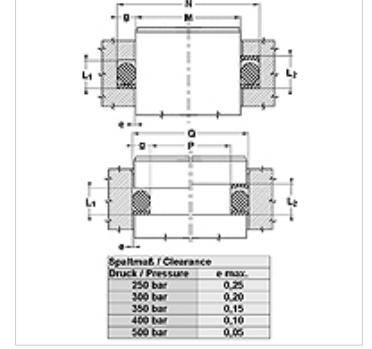

Özellikler

Model	Destek pulu
Çalışma basıncı	maks. 500 bar
Renk	siyah
Sıcaklık min.	-30 °C
Sıcaklık max.	110 °C
Akışkanlar	Mineral yağlar
Montaj	kapalı montaj odalarında
Malzeme	NBR 90 Shore A

d(Oring)	g	L1	L2	E	T
1,78	1,35	4,00	5,50	1,14	1,24
2,62	2,18	5,00	6,50	1,14	1,35
3,53	3,00	6,00	7,50	1,02	1,27
5,34	4,65	8,80	10,50	1,42	1,93
7,00	5,99	12,00	14,50	2,44	2,97

Açıklama

Aralık ölçüsü:

Basınc= 250 bar / e maks.= 0,25

Basınc= 300 bar / e maks.= 0,20

Basınc= 350 bar / e maks.= 0,15

Basınc= 400 bar / e maks.= 0,10

Basınc= 500 bar / e maks.= 0,05

Açıklama

Basit çözüm.

halkaların kesilmesi gerekmez

uygun fiyatlı çözüm

Ürün

Tanım	Ø d (mm)	Ø D (mm)	OR
BU 4	2,44	5,14	1,78 x 1,78
BU 5	3,23	5,93	2,57 x 1,78
BU 6	3,56	6,26	2,90 x 1,78
BU 7	4,34	7,04	3,68 x 1,78
BU 8	5,13	7,83	4,47 x 1,78
BU 9	5,94	8,64	5,28 x 1,78
BU 10	6,73	9,43	6,07 x 1,78
BU 11	8,31	11,01	7,65 x 1,78
BU 12	9,91	12,61	9,25 x 1,78
BU 13	11,56	14,26	10,82 x 1,78
BU 14	13,16	15,86	12,42 x 1,78
BU 15	14,73	17,43	14,00 x 1,78
BU 16	16,33	19,03	15,60 x 1,78
BU 17	17,91	20,61	17,17 x 1,78
BU 18	19,51	22,21	18,77 x 1,78
BU 19	21,08	23,78	20,35 x 1,78
BU 20	22,68	25,38	21,95 x 1,78
BU 21	24,26	26,96	23,52 x 1,78
BU 22	25,86	28,56	25,12 x 1,78
BU 23	27,43	30,13	26,70 x 1,78
BU 24	29,03	31,73	28,30 x 1,78
BU 25	30,61	33,31	29,87 x 1,78
BU 26	32,21	34,91	31,47 x 1,78
BU 27	33,78	36,48	33,05 x 1,78
BU 28	35,38	38,08	34,65 x 1,78
BU 29	38,56	41,26	37,82 x 1,78
BU 30	41,73	44,43	41,00 x 1,78
BU 31	44,91	47,61	44,17 x 1,78
BU 32	48,08	50,78	47,35 x 1,78
BU 33	51,26	53,96	50,52 x 1,78
BU 34	54,43	57,13	53,70 x 1,78
BU 35	57,61	60,31	56,87 x 1,78
BU 36	60,78	63,48	60,05 x 1,78
BU 37	63,96	66,66	63,22 x 1,78
BU 38	67,13	69,83	66,40 x 1,78