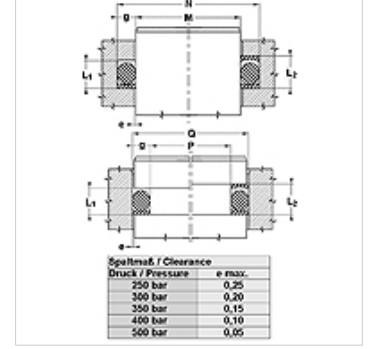

Özellikler

Model	Destek pulu
Çalışma basıncı	maks. 500 bar
Renk	siyah
Sıcaklık min.	-30 °C
Sıcaklık max.	110 °C
Akışkanlar	Mineral yağlar
Montaj	kapalı montaj odalarında
Malzeme	NBR 90 Shore A

d(Oring)	g	L1	L2	E	T
1,78	1,35	4,00	5,50	1,14	1,24
2,62	2,18	5,00	6,50	1,14	1,35
3,53	3,00	6,00	7,50	1,02	1,27
5,34	4,65	8,80	10,50	1,42	1,93
7,00	5,99	12,00	14,50	2,44	2,97

Açıklama

Aralık ölçüsü:

Basınç= 250 bar / e maks.= 0,25

Basınç= 300 bar / e maks.= 0,20

Basınç= 350 bar / e maks.= 0,15

Basınç= 400 bar / e maks.= 0,10

Basınç= 500 bar / e maks.= 0,05

Açıklama

Basit çözüm.

halkaların kesilmesi gerekmez

uygun fiyatlı çözüm

Ürün

Tanım	Ø d (mm)	Ø D (mm)	OR
BU 4	2,44	5,14	1,78 x 1,78
BU 5	3,23	5,93	2,57 x 1,78
BU 6	3,56	6,26	2,90 x 1,78
BU 7	4,34	7,04	3,68 x 1,78
BU 8	5,13	7,83	4,47 x 1,78
BU 9	5,94	8,64	5,28 x 1,78
BU 10	6,73	9,43	6,07 x 1,78
BU 11	8,31	11,01	7,65 x 1,78
BU 12	9,91	12,61	9,25 x 1,78
BU 13	11,56	14,26	10,82 x 1,78
BU 14	13,16	15,86	12,42 x 1,78
BU 15	14,73	17,43	14,00 x 1,78
BU 16	16,33	19,03	15,60 x 1,78
BU 17	17,91	20,61	17,17 x 1,78
BU 18	19,51	22,21	18,77 x 1,78
BU 19	21,08	23,78	20,35 x 1,78
BU 20	22,68	25,38	21,95 x 1,78
BU 21	24,26	26,96	23,52 x 1,78
BU 22	25,86	28,56	25,12 x 1,78
BU 23	27,43	30,13	26,70 x 1,78
BU 24	29,03	31,73	28,30 x 1,78
BU 25	30,61	33,31	29,87 x 1,78
BU 26	32,21	34,91	31,47 x 1,78
BU 27	33,78	36,48	33,05 x 1,78
BU 28	35,38	38,08	34,65 x 1,78
BU 29	38,56	41,26	37,82 x 1,78
BU 30	41,73	44,43	41,00 x 1,78
BU 31	44,91	47,61	44,17 x 1,78
BU 32	48,08	50,78	47,35 x 1,78
BU 33	51,26	53,96	50,52 x 1,78
BU 34	54,43	57,13	53,70 x 1,78
BU 35	57,61	60,31	56,87 x 1,78
BU 36	60,78	63,48	60,05 x 1,78
BU 37	63,96	66,66	63,22 x 1,78
BU 38	67,13	69,83	66,40 x 1,78