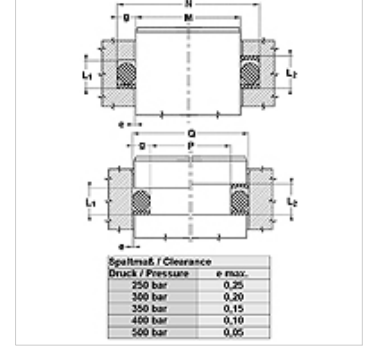

Özellikler

| | |
|-----------------|--------------------------|
| Model | Destek pulu |
| Çalışma basıncı | maks. 500 bar |
| Renk | siyah |
| Sıcaklık min. | -30 °C |
| Sıcaklık max. | 110 °C |
| Akışkanlar | Mineral yağlar |
| Montaj | kapalı montaj odalarında |
| Malzeme | NBR 90 Shore A |

| d(Oring) | g | L1 | L2 | E | T |
|----------|------|-------|-------|------|------|
| 1,78 | 1,35 | 4,00 | 5,50 | 1,14 | 1,24 |
| 2,62 | 2,18 | 5,00 | 6,50 | 1,14 | 1,35 |
| 3,53 | 3,00 | 6,00 | 7,50 | 1,02 | 1,27 |
| 5,34 | 4,65 | 8,80 | 10,50 | 1,42 | 1,93 |
| 7,00 | 5,99 | 12,00 | 14,50 | 2,44 | 2,97 |

Açıklama

Aralık ölçüsü:

Basınc= 250 bar / e maks.= 0,25

Basınc= 300 bar / e maks.= 0,20

Basınc= 350 bar / e maks.= 0,15

Basınc= 400 bar / e maks.= 0,10

Basınc= 500 bar / e maks.= 0,05

Açıklama