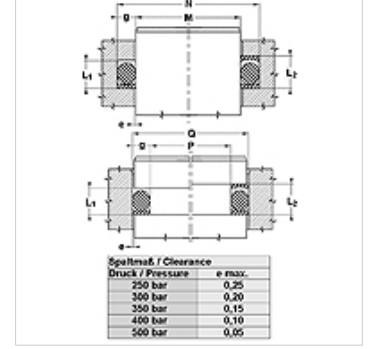

## Özellikler

Model	Destek pulu
Çalışma basıncı	maks. 500 bar
Renk	siyah
Sıcaklık min.	-30 °C
Sıcaklık max.	110 °C
Akışkanlar	Mineral yağlar
Montaj	kapalı montaj odalarında
Malzeme	NBR 90 Shore A

d(Oring)	g	L1	L2	E	T
1,78	1,35	4,00	5,50	1,14	1,24
2,62	2,18	5,00	6,50	1,14	1,35
3,53	3,00	6,00	7,50	1,02	1,27
5,34	4,65	8,80	10,50	1,42	1,93
7,00	5,99	12,00	14,50	2,44	2,97

## Açıklama

Aralık ölçüsü:

Basınc= 250 bar / e maks.= 0,25

Basınc= 300 bar / e maks.= 0,20

Basınc= 350 bar / e maks.= 0,15

Basınc= 400 bar / e maks.= 0,10

Basınc= 500 bar / e maks.= 0,05