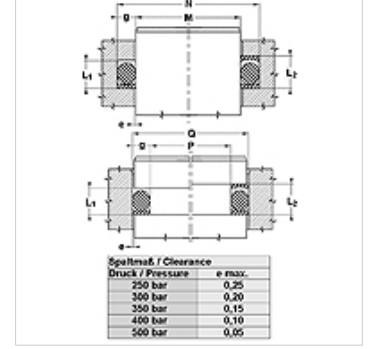

Özellikler

| | |
|-----------------|--------------------------|
| Model | Destek pulu |
| Çalışma basıncı | maks. 500 bar |
| Renk | siyah |
| Sıcaklık min. | -30 °C |
| Sıcaklık max. | 110 °C |
| Akışkanlar | Mineral yağlar |
| Montaj | kapalı montaj odalarında |
| Malzeme | NBR 90 Shore A |

| d(Oring) | g | L1 | L2 | E | T |
|----------|------|-------|-------|------|------|
| 1,78 | 1,35 | 4,00 | 5,50 | 1,14 | 1,24 |
| 2,62 | 2,18 | 5,00 | 6,50 | 1,14 | 1,35 |
| 3,53 | 3,00 | 6,00 | 7,50 | 1,02 | 1,27 |
| 5,34 | 4,65 | 8,80 | 10,50 | 1,42 | 1,93 |
| 7,00 | 5,99 | 12,00 | 14,50 | 2,44 | 2,97 |

Açıklama

Aralık ölçüsü:

Basıncı= 250 bar / e maks.= 0,25

Basıncı= 300 bar / e maks.= 0,20

Basıncı= 350 bar / e maks.= 0,15

Basıncı= 400 bar / e maks.= 0,10

Basıncı= 500 bar / e maks.= 0,05

Açıklama