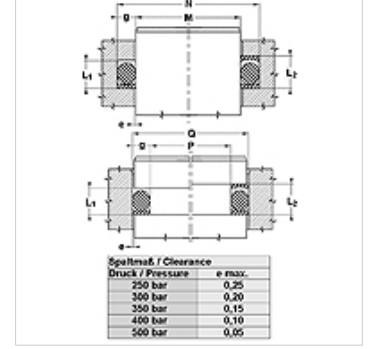

Özellikler

| | |
|-----------------|--------------------------|
| Model | Destek pulu |
| Çalışma basıncı | maks. 500 bar |
| Renk | siyah |
| Sıcaklık min. | -30 °C |
| Sıcaklık max. | 110 °C |
| Akışkanlar | Mineral yağlar |
| Montaj | kapalı montaj odalarında |
| Malzeme | NBR 90 Shore A |

| d(Oring) | g | L1 | L2 | E | T |
|----------|------|-------|-------|------|------|
| 1,78 | 1,35 | 4,00 | 5,50 | 1,14 | 1,24 |
| 2,62 | 2,18 | 5,00 | 6,50 | 1,14 | 1,35 |
| 3,53 | 3,00 | 6,00 | 7,50 | 1,02 | 1,27 |
| 5,34 | 4,65 | 8,80 | 10,50 | 1,42 | 1,93 |
| 7,00 | 5,99 | 12,00 | 14,50 | 2,44 | 2,97 |

Açıklama

Aralık ölçüsü:

Basınç= 250 bar / e maks.= 0,25

Basınç= 300 bar / e maks.= 0,20

Basınç= 350 bar / e maks.= 0,15

Basınç= 400 bar / e maks.= 0,10

Basınç= 500 bar / e maks.= 0,05

Açıklama