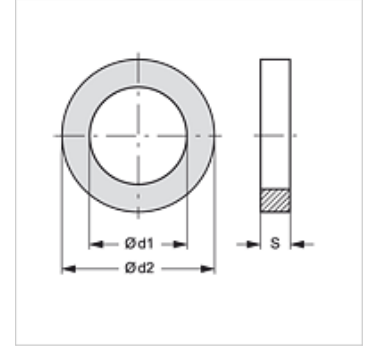

CR (1,5 mm)

Bakır Pulu, Et Kalınlığı 1,5 mm

HANSA FLEX

Özellikler

Model	Conta
Sıcaklık min.	-50 °C
Sıcaklık max.	300 °C
Malzeme	Bakır

Ürün

Tanım	d1 (mm)	d2 (mm)	S (mm)
CR 5-9-1.5	5,00	9,00	1,50
CR 5-11-1.5	5,00	11,00	1,50
CR 6-10-1.5	6,00	10,00	1,50
CR 6-12-1.5	6,00	12,00	1,50
CR 8-11.5-1.5	8,00	11,50	1,50
CR 8-12-1.5	8,00	12,00	1,50
CR 8-13-1.5	8,00	13,00	1,50
CR 8-14-1.5	8,00	14,00	1,50
CR 9-14-1.5	9,00	14,00	1,50
CR 10-13.5-1.5	10,00	13,50	1,50
CR 10-14-1.5	10,00	14,00	1,50
CR 10-15-1.5	10,00	15,00	1,50
CR 10-16-1.5	10,00	16,00	1,50
CR 10-17-1.5	10,00	17,00	1,50
CR 10-18-1.5	10,00	18,00	1,50
CR 10-20-1.5	10,00	20,00	1,50
CR 11-17-1.5	11,00	17,00	1,50
CR 12-15.5-1.5	12,00	15,50	1,50
CR 12-16-1.5	12,00	16,00	1,50
CR 12-17-1.5	12,00	17,00	1,50
CR 12-18-1.5	12,00	18,00	1,50
CR 12-19-1.5	12,00	19,00	1,50
CR 12-20-1.5	12,00	20,00	1,50
CR 13-17-1.5	13,00	17,00	1,50
CR 13-18-1.5	13,00	18,00	1,50
CR 13-19-1.5	13,00	19,00	1,50
CR 13-20-1.5	13,00	20,00	1,50
CR 13.5-17.5-1.5	13,50	17,50	1,50
CR 14-18-1.5	14,00	18,00	1,50
CR 14-20-1.5	14,00	20,00	1,50
CR 14-22-1.5	14,00	22,00	1,50
CR 14-23-1.5	14,00	23,00	1,50
CR 14-24-1.5	14,00	24,00	1,50
CR 15-19-1.5	15,00	19,00	1,50
CR 15-20-1.5	15,00	20,00	1,50
CR 16-20-1.5	16,00	20,00	1,50
CR 16-21-1.5	16,00	21,00	1,50
CR 16-22-1.5	16,00	22,00	1,50
CR 16-24-1.5	16,00	24,00	1,50
CR 16.5-22-1.5	16,50	22,00	1,50
CR 16.5-23-1.5	16,50	23,00	1,50
CR 16.5-24-1.5	16,50	24,00	1,50
CR 17-21-1.5	17,00	21,00	1,50
CR 17-22-1.5	17,00	22,00	1,50
CR 17-23-1.5	17,00	23,00	1,50
CR 17-25-1.5	17,00	25,00	1,50
CR 18-22-1.5	18,00	22,00	1,50
CR 18-23-1.5	18,00	23,00	1,50
CR 18-24-1.5	18,00	24,00	1,50
CR 18-26-1.5	18,00	26,00	1,50