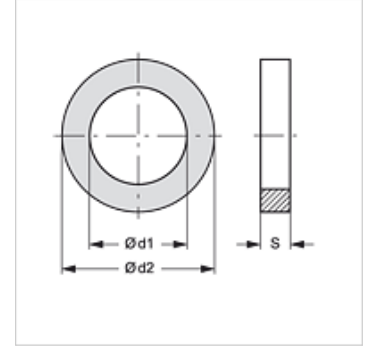

CR (1,5 mm)

Bakır Pulu, Et Kalınlığı 1,5 mm

HANSA FLEX

Özellikler

Model	Conta
Sıcaklık min.	-50 °C
Sıcaklık max.	300 °C
Malzeme	Bakır

Ürün

Tanım	d1 (mm)	d2 (mm)	S (mm)
CR 5-9-1.5	5,00	9,00	1,50
CR 5-11-1.5	5,00	11,00	1,50
CR 6-10-1.5	6,00	10,00	1,50
CR 6-12-1.5	6,00	12,00	1,50
CR 8-11.5-1.5	8,00	11,50	1,50
CR 8-12-1.5	8,00	12,00	1,50
CR 8-13-1.5	8,00	13,00	1,50
CR 8-14-1.5	8,00	14,00	1,50
CR 9-14-1.5	9,00	14,00	1,50
CR 10-13.5-1.5	10,00	13,50	1,50
CR 10-14-1.5	10,00	14,00	1,50
CR 10-15-1.5	10,00	15,00	1,50
CR 10-16-1.5	10,00	16,00	1,50
CR 10-17-1.5	10,00	17,00	1,50
CR 10-18-1.5	10,00	18,00	1,50
CR 10-20-1.5	10,00	20,00	1,50
CR 11-17-1.5	11,00	17,00	1,50
CR 12-15.5-1.5	12,00	15,50	1,50
CR 12-16-1.5	12,00	16,00	1,50
CR 12-17-1.5	12,00	17,00	1,50
CR 12-18-1.5	12,00	18,00	1,50
CR 12-19-1.5	12,00	19,00	1,50
CR 12-20-1.5	12,00	20,00	1,50
CR 13-17-1.5	13,00	17,00	1,50
CR 13-18-1.5	13,00	18,00	1,50
CR 13-19-1.5	13,00	19,00	1,50
CR 13-20-1.5	13,00	20,00	1,50
CR 13.5-17.5-1.5	13,50	17,50	1,50
CR 14-18-1.5	14,00	18,00	1,50
CR 14-20-1.5	14,00	20,00	1,50
CR 14-22-1.5	14,00	22,00	1,50
CR 14-23-1.5	14,00	23,00	1,50
CR 14-24-1.5	14,00	24,00	1,50
CR 15-19-1.5	15,00	19,00	1,50
CR 15-20-1.5	15,00	20,00	1,50
CR 16-20-1.5	16,00	20,00	1,50
CR 16-21-1.5	16,00	21,00	1,50
CR 16-22-1.5	16,00	22,00	1,50
CR 16-24-1.5	16,00	24,00	1,50
CR 16.5-22-1.5	16,50	22,00	1,50
CR 16.5-23-1.5	16,50	23,00	1,50
CR 16.5-24-1.5	16,50	24,00	1,50
CR 17-21-1.5	17,00	21,00	1,50
CR 17-22-1.5	17,00	22,00	1,50
CR 17-23-1.5	17,00	23,00	1,50
CR 17-25-1.5	17,00	25,00	1,50
CR 18-22-1.5	18,00	22,00	1,50
CR 18-23-1.5	18,00	23,00	1,50
CR 18-24-1.5	18,00	24,00	1,50
CR 18-26-1.5	18,00	26,00	1,50