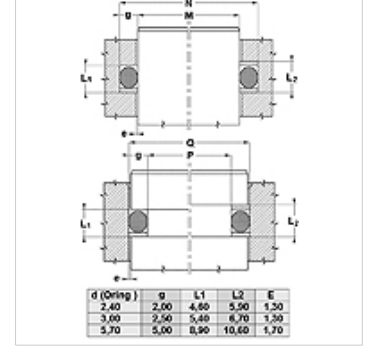

Spaltmaß / Clearance	
Druck / Pressure	e max.
250 bar	0,25
300 bar	0,20
350 bar	0,15
400 bar	0,10
500 bar	0,05

Açıklama

Aralık ölçüsü:

Basınç= 250 bar / e maks.= 0,25

Basınç= 300 bar / e maks.= 0,20

Basınç= 350 bar / e maks.= 0,15