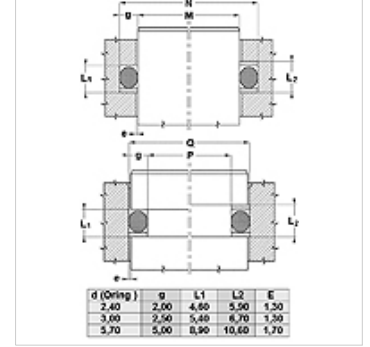

Spaltmaß / Clearance	
Druck / Pressure	e max.
250 bar	0,25
300 bar	0,20
350 bar	0,15
400 bar	0,10
500 bar	0,05

### Açıklama

Aralık ölçüsü:

Basınç= 250 bar / e maks.= 0,25

Basınç= 300 bar / e maks.= 0,20

Basınç= 350 bar / e maks.= 0,15

Basınç= 400 bar / e maks.= 0,10

Basınç= 500 bar / e maks.= 0,05