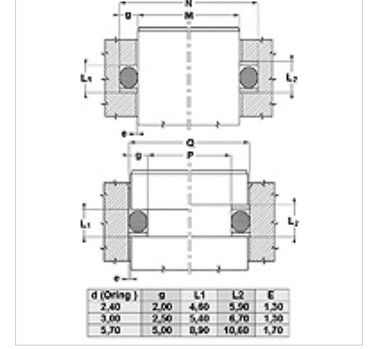

### Özellikler

Model	Destek pulu
Çalışma basıncı	maks. 500 bar
Sıcaklık min.	-50 °C
Sıcaklık max.	130 °C
Akışkanlar	Mineral yağlar HFA, HFB
Montaj	kapalı montaj odalarında
Malzeme	PBTB (Polyester 55 Shore D)

Spaltmaß / Clearance	
Druck / Pressure	e max.
250 bar	0,25
300 bar	0,20
350 bar	0,15
400 bar	0,10
500 bar	0,05

### Açıklama

Aralık ölçüsü:

Basınç= 250 bar / e maks.= 0,25

Basınç= 300 bar / e maks.= 0,20

Basınç= 350 bar / e maks.= 0,15

Basınç= 400 bar / e maks.= 0,10

Basınç= 500 bar / e maks.= 0,05