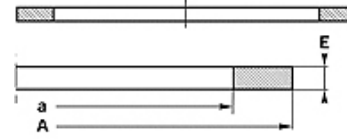

### Özellikler

Model	Destek pulu
Çalışma basıncı	maks. 500 bar
Sıcaklık min.	-50 °C
Sıcaklık max.	130 °C
Akışkanlar	Mineral yağlar HFA, HFB
Montaj	kapalı montaj odalarında
Malzeme	PBTB (Polyester 55 Shore D)

Spaltmaß / Clearance	
Druck / Pressure	e max.
250 bar	0,25
300 bar	0,20
350 bar	0,15
400 bar	0,10
500 bar	0,05