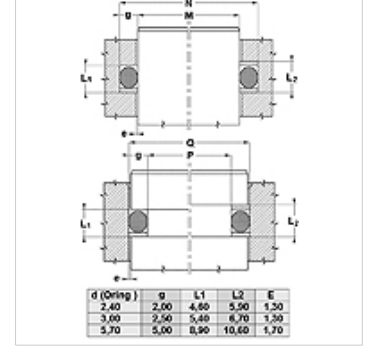

Spaltmaß / Clearance	
Druck / Pressure	e max.
250 bar	0,25
300 bar	0,20
350 bar	0,15
400 bar	0,10
500 bar	0,05

Açıklama

Aralık ölçüsü:

Basınc= 250 bar / e maks.= 0,25

Basınc= 300 bar / e maks.= 0,20

Basınc= 350 bar / e maks.= 0,15