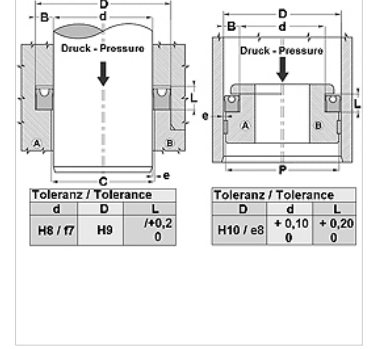

### Özellikler

Model	Somun halkası
Çalışma basıncı	maks. 400 bar
Kayma hızı max.	0,5 m/s
Sıcaklık min.	-30 °C
Sıcaklık max.	80 °C
Akışkanlar	Mineral yağlar
Montaj	kapalı somunlarda A açık somunlarda B tek parçalı B veya çok parçalı A pistonlarda
Malzeme	PUR
Uygulama	Hidrolik

Druck bar	Spaltmaß / Clearance e (mm)	
	d < 60 mm	d > 60 mm
50	< 0,40	< 0,50
100	< 0,30	> 0,40
200	< 0,20	> 0,30
300	< 0,15	> 0,20
400	< 0,10	> 0,15