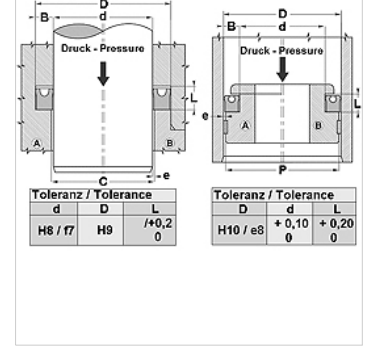

Özellikler

Model	Somun halkası
Çalışma basıncı	maks. 400 bar
Kayma hızı max.	0,5 m/s
Sıcaklık min.	-30 °C
Sıcaklık max.	80 °C
Akışkanlar	Mineral yağlar
Montaj	kapalı somunlarda A açık somunlarda B tek parçalı B veya çok parçalı A pistonlarda
Malzeme	PUR
Uygulama	Hidrolik

Druck bar	Spaltmaß / Clearance e (mm)	
	d < 60 mm	d > 60 mm
50	< 0,40	< 0,50
100	< 0,30	> 0,40
200	< 0,20	> 0,30
300	< 0,15	> 0,20
400	< 0,10	> 0,15

Açıklama

direkler ve pistonlar için
aşınmaya karşı çok yüksek dayanıklılık
Yeni yapı TS, TS-L, RS-L ve EU profilleri için
kullanın (çubuk contaları).