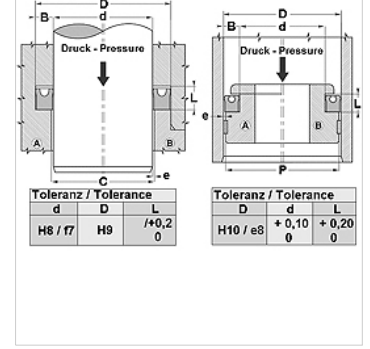

Özellikler

Model	Somun halkası
Çalışma basıncı	maks. 400 bar
Kayma hızı max.	0,5 m/s
Sıcaklık min.	-30 °C
Sıcaklık max.	80 °C
Akışkanlar	Mineral yağlar
Montaj	kapalı somunlarda A açık somunlarda B tek parçalı B veya çok parçalı A pistonlarda
Malzeme	PUR
Uygulama	Hidrolik

Druck bar	Spaltmaß / Clearance e (mm)	
	d < 60 mm	d > 60 mm
50	< 0,40	< 0,50
100	< 0,30	> 0,40
200	< 0,20	> 0,30
300	< 0,15	> 0,20
400	< 0,10	> 0,15

Açıklama

direkler ve pistonlar için
aşınmaya karşı çok yüksek dayanıklılık
Yeni yapı TS, TS-L, RS-L ve EU profilleri için
kullanın (çubuk contaları).