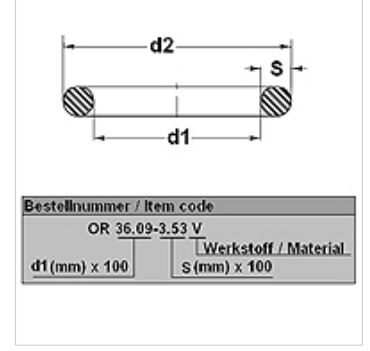

# OR 90° Shore FPM

Conta, 90SH FKM (FPM)

**HANSA FLEX**

## Özellikler

Model	Kaplin contası
Sıcaklık min.	-15 °C
Sıcaklık max.	200 °C
Malzeme	FPM 90 Shore

## Ürün

Tanım	d1 (mm)	d2 (mm)	s (mm)
OR 15.6-1.78 V90	15,60	19,16	1,78
OR 50.39-3.53 V90	50,39	57,45	3,53
OR 91.44-5.34 V90	91,44	102,12	5,34
OR 91.67-3.53 V90	91,67	98,73	3,53
OR 117.07-3.53 V90	117,07	124,13	3,53
OR 266.29-3.53 V90	266,29	273,35	3,53