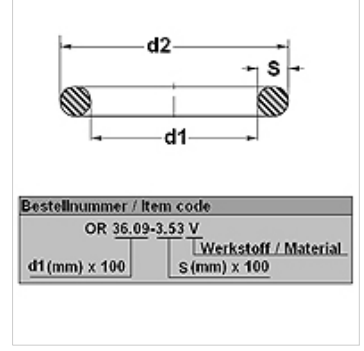

# OR 90° Shore FPM

Conta, 90SH FKM (FPM)

**HANSA FLEX**

## Özellikler

Model Kaplin contası

Sıcaklık min. -15 °C

Sıcaklık max. 200 °C

Malzeme FPM 90 Shore

## Ürün

Tanım	d1 (mm)	d2 (mm)	s (mm)
OR 15.6-1.78 V90	15,60	19,16	1,78
OR 50.39-3.53 V90	50,39	57,45	3,53
OR 91.44-5.34 V90	91,44	102,12	5,34
OR 91.67-3.53 V90	91,67	98,73	3,53
OR 117.07-3.53 V90	117,07	124,13	3,53
OR 266.29-3.53 V90	266,29	273,35	3,53