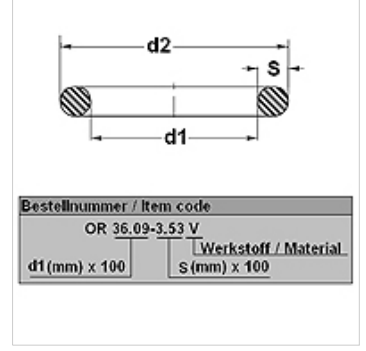

# OR 90° Shore FPM

Conta, 90SH FKM (FPM)

**HANSA FLEX**

## Özellikler

Model	Kaplin contası
Sıcaklık min.	-15 °C
Sıcaklık max.	200 °C
Malzeme	FPM 90 Shore

## Ürün

Tanım	d1 (mm)	d2 (mm)	s (mm)
OR 15.6-1.78 V90	15,60	19,16	1,78
OR 50.39-3.53 V90	50,39	57,45	3,53
OR 91.44-5.34 V90	91,44	102,12	5,34
OR 91.67-3.53 V90	91,67	98,73	3,53
OR 117.07-3.53 V90	117,07	124,13	3,53
OR 266.29-3.53 V90	266,29	273,35	3,53