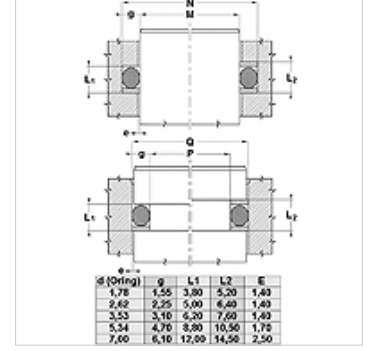

Özellikler

Çalışma basıncı	maks. 500 bar
Sıcaklık min.	-50 °C
Sıcaklık max.	130 °C
Akışkanlar	Mineral yağlar HFA, HFB
Montaj	kapalı montaj odalarında
Malzeme	PBTB (Polyester 55 Shore D)

Spaltmaß / Clearance	
Druck / Pressure	e max.
250 bar	0,25
300 bar	0,20
350 bar	0,15
400 bar	0,10
500 bar	0,05

Açıklama

Aralık ölçüsü:

Basıncı= 250 bar / e maks.= 0,25

Basıncı= 300 bar / e maks.= 0,20

Basıncı= 350 bar / e maks.= 0,15

Basıncı= 400 bar / e maks.= 0,10

Basıncı= 500 bar / e maks.= 0,05

Açıklama

basit montaj

halkaların kesilmesi gerekmez

uygun fiyatlı çözüm

Ürün

Tanım	M (mm)	N (mm)	P (mm)	Q (mm)	OR
PBK 010-610	7,0	10,1	6,9	10	6,07 x 1,78
PBK 11	8,0	11,1	7,9	11	7,65 x 1,78
PBK 611	9,0	12,1	8,9	12	8,73 x 1,78
PBK 12	9,0	12,1	9,9	13	9,25 x 1,78
PBK 109	9,0	13,5	9,5	14	7,60 x 2,62
PBK 110-613	10,0	14,5	10,5	15	9,19 x 2,62
PBK 13	11,0	14,1	10,9	14	10,82 x 1,78
PBK 111	11,0	15,5	11,5	16	10,77 x 2,62
PBK 614	12,0	16,5	12,5	17	11,91 x 2,62
PBK 112	12,5	17,0	13,5	18	12,37 x 2,62
PBK 14	13,0	16,1	12,9	16	12,42 x 1,78
PBK 15	14,0	17,1	14,9	18	14,00 x 1,78
PBK 113	14,0	18,5	14,5	19	13,94 x 2,62
PBK 616	15,0	19,5	15,5	20	15,08 x 2,62
PBK 16	16,0	19,1	15,9	19	15,60 x 1,78
PBK 114-809	16,0	20,5	16,5	21	15,54 x 2,62
PBK 17	17,0	20,1	17,9	21	17,17 x 1,78
PBK 115	17,0	21,5	17,5	22	17,12 x 2,62
PBK 617	18,0	22,5	18,5	23	17,86 x 2,62
PBK 116	19,0	23,5	19,5	24	18,72 x 2,62
PBK 210	19,0	25,2	19,8	26	18,64 x 3,53
PBK 117	20,0	24,5	20,5	25	20,30 x 2,62
PBK 211	20,0	26,2	21,8	28	20,22 x 3,53
PBK 19	21,0	24,1	20,9	24	20,35 x 1,78
PBK 812	21,0	25,5	21,5	26	20,64 x 2,62
PBK 20	22,0	25,1	22,9	26	21,95 x 1,78
PBK 118-813	22,0	26,5	22,5	27	21,89 x 2,62
PBK 212	22,0	28,2	22,8	29	21,82 x 3,53
PBK 213	23,0	29,2	23,8	30	23,39 x 3,53
PBK 119-814	24,0	28,5	24,5	29	23,47 x 2,62
PBK 120	25,0	29,5	25,5	30	25,07 x 2,62
PBK 214	25,0	31,2	25,8	32	24,99 x 3,53
PBK 618	26,0	32,2	26,8	33	26,80 x 3,53
PBK 121	27,0	31,5	27,5	32	26,64 x 2,62
PBK 215	27,0	33,2	27,8	34	26,57 x 3,53