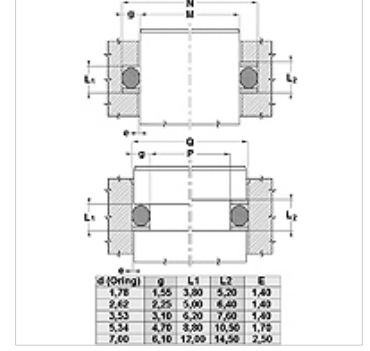

Özellikler

Çalışma basıncı	maks. 500 bar
Sıcaklık min.	-50 °C
Sıcaklık max.	130 °C
Akışkanlar	Mineral yağlar HFA, HFB
Montaj	kapalı montaj odalarında
Malzeme	PBTB (Polyester 55 Shore D)

Spaltmaß / Clearance	
Druck / Pressure	e max.
250 bar	0,25
300 bar	0,20
350 bar	0,15
400 bar	0,10
500 bar	0,05

Açıklama

Aralık ölçüsü:

Basıncı= 250 bar / e maks.= 0,25

Basıncı= 300 bar / e maks.= 0,20

Basıncı= 350 bar / e maks.= 0,15

Basıncı= 400 bar / e maks.= 0,10

Basıncı= 500 bar / e maks.= 0,05

Açıklama

basit montaj

halkaların kesilmesi gerekmez

uygun fiyatlı çözüm

Ürün

Tanım	M (mm)	N (mm)	P (mm)	Q (mm)	OR
PBK 010-610	7,0	10,1	6,9	10	6,07 x 1,78
PBK 11	8,0	11,1	7,9	11	7,65 x 1,78
PBK 611	9,0	12,1	8,9	12	8,73 x 1,78
PBK 12	9,0	12,1	9,9	13	9,25 x 1,78
PBK 109	9,0	13,5	9,5	14	7,60 x 2,62
PBK 110-613	10,0	14,5	10,5	15	9,19 x 2,62
PBK 13	11,0	14,1	10,9	14	10,82 x 1,78
PBK 111	11,0	15,5	11,5	16	10,77 x 2,62
PBK 614	12,0	16,5	12,5	17	11,91 x 2,62
PBK 112	12,5	17,0	13,5	18	12,37 x 2,62
PBK 14	13,0	16,1	12,9	16	12,42 x 1,78
PBK 15	14,0	17,1	14,9	18	14,00 x 1,78
PBK 113	14,0	18,5	14,5	19	13,94 x 2,62
PBK 616	15,0	19,5	15,5	20	15,08 x 2,62
PBK 16	16,0	19,1	15,9	19	15,60 x 1,78
PBK 114-809	16,0	20,5	16,5	21	15,54 x 2,62
PBK 17	17,0	20,1	17,9	21	17,17 x 1,78
PBK 115	17,0	21,5	17,5	22	17,12 x 2,62
PBK 617	18,0	22,5	18,5	23	17,86 x 2,62
PBK 116	19,0	23,5	19,5	24	18,72 x 2,62
PBK 210	19,0	25,2	19,8	26	18,64 x 3,53
PBK 117	20,0	24,5	20,5	25	20,30 x 2,62
PBK 211	20,0	26,2	21,8	28	20,22 x 3,53
PBK 19	21,0	24,1	20,9	24	20,35 x 1,78
PBK 812	21,0	25,5	21,5	26	20,64 x 2,62
PBK 20	22,0	25,1	22,9	26	21,95 x 1,78
PBK 118-813	22,0	26,5	22,5	27	21,89 x 2,62
PBK 212	22,0	28,2	22,8	29	21,82 x 3,53
PBK 213	23,0	29,2	23,8	30	23,39 x 3,53
PBK 119-814	24,0	28,5	24,5	29	23,47 x 2,62
PBK 120	25,0	29,5	25,5	30	25,07 x 2,62
PBK 214	25,0	31,2	25,8	32	24,99 x 3,53
PBK 618	26,0	32,2	26,8	33	26,80 x 3,53
PBK 121	27,0	31,5	27,5	32	26,64 x 2,62
PBK 215	27,0	33,2	27,8	34	26,57 x 3,53