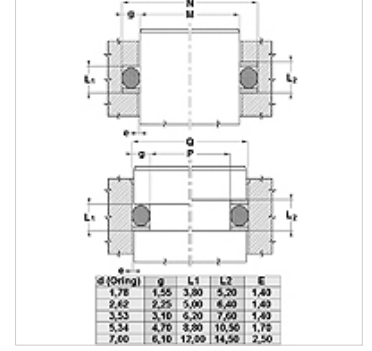

Özellikler

Çalışma basıncı	maks. 500 bar
Sıcaklık min.	-50 °C
Sıcaklık max.	130 °C
Akışkanlar	Mineral yağlar HFA, HFB
Montaj	kapalı montaj odalarında
Malzeme	PBTB (Polyester 55 Shore D)

Spaltmaß / Clearance	
Druck / Pressure	e max.
250 bar	0,25
300 bar	0,20
350 bar	0,15
400 bar	0,10
500 bar	0,05

Açıklama

Aralık ölçüsü:

Basıncı= 250 bar / e maks.= 0,25

Basıncı= 300 bar / e maks.= 0,20

Basıncı= 350 bar / e maks.= 0,15

Basıncı= 400 bar / e maks.= 0,10

Basıncı= 500 bar / e maks.= 0,05

Açıklama