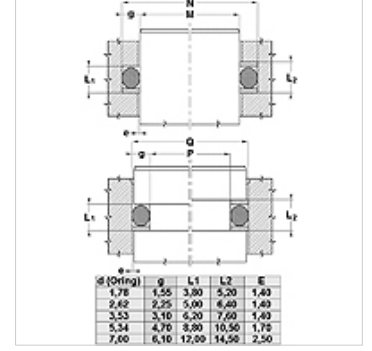

Özellikler

Çalışma basıncı	maks. 500 bar
Sıcaklık min.	-50 °C
Sıcaklık max.	130 °C
Akışkanlar	Mineral yağlar HFA, HFB
Montaj	kapalı montaj odalarında
Malzeme	PBTB (Polyester 55 Shore D)

Spaltmaß / Clearance	
Druck / Pressure	e max.
250 bar	0,25
300 bar	0,20
350 bar	0,15
400 bar	0,10
500 bar	0,05

Açıklama

Aralık ölçüsü:

Basınc= 250 bar / e maks.= 0,25

Basınc= 300 bar / e maks.= 0,20

Basınc= 350 bar / e maks.= 0,15

Basınc= 400 bar / e maks.= 0,10

Basınc= 500 bar / e maks.= 0,05

Açıklama

basit montaj

halkaların kesilmesi gerekmez

uygun fiyatlı çözüm

Ürün

Tanım	M (mm)	N (mm)	P (mm)	Q (mm)	OR
PBK 010-610	7,0	10,1	6,9	10	6,07 x 1,78
PBK 11	8,0	11,1	7,9	11	7,65 x 1,78
PBK 611	9,0	12,1	8,9	12	8,73 x 1,78
PBK 12	9,0	12,1	9,9	13	9,25 x 1,78
PBK 109	9,0	13,5	9,5	14	7,60 x 2,62
PBK 110-613	10,0	14,5	10,5	15	9,19 x 2,62
PBK 13	11,0	14,1	10,9	14	10,82 x 1,78
PBK 111	11,0	15,5	11,5	16	10,77 x 2,62
PBK 614	12,0	16,5	12,5	17	11,91 x 2,62
PBK 112	12,5	17,0	13,5	18	12,37 x 2,62
PBK 14	13,0	16,1	12,9	16	12,42 x 1,78
PBK 15	14,0	17,1	14,9	18	14,00 x 1,78
PBK 113	14,0	18,5	14,5	19	13,94 x 2,62
PBK 616	15,0	19,5	15,5	20	15,08 x 2,62
PBK 16	16,0	19,1	15,9	19	15,60 x 1,78
PBK 114-809	16,0	20,5	16,5	21	15,54 x 2,62
PBK 17	17,0	20,1	17,9	21	17,17 x 1,78
PBK 115	17,0	21,5	17,5	22	17,12 x 2,62
PBK 617	18,0	22,5	18,5	23	17,86 x 2,62
PBK 116	19,0	23,5	19,5	24	18,72 x 2,62
PBK 210	19,0	25,2	19,8	26	18,64 x 3,53
PBK 117	20,0	24,5	20,5	25	20,30 x 2,62
PBK 211	20,0	26,2	21,8	28	20,22 x 3,53
PBK 19	21,0	24,1	20,9	24	20,35 x 1,78
PBK 812	21,0	25,5	21,5	26	20,64 x 2,62
PBK 20	22,0	25,1	22,9	26	21,95 x 1,78
PBK 118-813	22,0	26,5	22,5	27	21,89 x 2,62
PBK 212	22,0	28,2	22,8	29	21,82 x 3,53
PBK 213	23,0	29,2	23,8	30	23,39 x 3,53
PBK 119-814	24,0	28,5	24,5	29	23,47 x 2,62
PBK 120	25,0	29,5	25,5	30	25,07 x 2,62
PBK 214	25,0	31,2	25,8	32	24,99 x 3,53
PBK 618	26,0	32,2	26,8	33	26,80 x 3,53
PBK 121	27,0	31,5	27,5	32	26,64 x 2,62
PBK 215	27,0	33,2	27,8	34	26,57 x 3,53