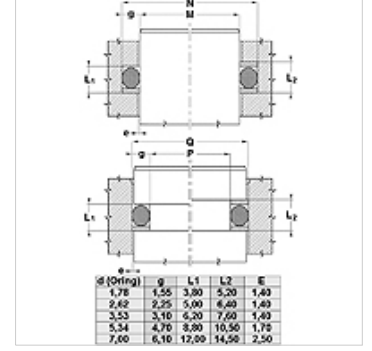

## Özellikler

Çalışma basıncı	maks. 500 bar
Sıcaklık min.	-50 °C
Sıcaklık max.	130 °C
Akışkanlar	Mineral yağlar HFA, HFB
Montaj	kapalı montaj odalarında
Malzeme	PBTB (Polyester 55 Shore D)

Spaltmaß / Clearance	
Druck / Pressure	e max.
250 bar	0,25
300 bar	0,20
350 bar	0,15
400 bar	0,10
500 bar	0,05

## Açıklama

Aralık ölçüsü:

Basıncı= 250 bar / e maks.= 0,25

Basıncı= 300 bar / e maks.= 0,20

Basıncı= 350 bar / e maks.= 0,15

Basıncı= 400 bar / e maks.= 0,10

Basıncı= 500 bar / e maks.= 0,05

## Ürün

Tanım	M (mm)	N (mm)	P (mm)	Q (mm)	OR
PBK 010-610	7,0	10,1	6,9	10	6,07 x 1,78
PBK 11	8,0	11,1	7,9	11	7,65 x 1,78
PBK 611	9,0	12,1	8,9	12	8,73 x 1,78
PBK 12	9,0	12,1	9,9	13	9,25 x 1,78
PBK 109	9,0	13,5	9,5	14	7,60 x 2,62
PBK 110-613	10,0	14,5	10,5	15	9,19 x 2,62
PBK 13	11,0	14,1	10,9	14	10,82 x 1,78
PBK 111	11,0	15,5	11,5	16	10,77 x 2,62
PBK 614	12,0	16,5	12,5	17	11,91 x 2,62
PBK 112	12,5	17,0	13,5	18	12,37 x 2,62
PBK 14	13,0	16,1	12,9	16	12,42 x 1,78
PBK 15	14,0	17,1	14,9	18	14,00 x 1,78
PBK 113	14,0	18,5	14,5	19	13,94 x 2,62
PBK 616	15,0	19,5	15,5	20	15,08 x 2,62
PBK 16	16,0	19,1	15,9	19	15,60 x 1,78
PBK 114-809	16,0	20,5	16,5	21	15,54 x 2,62
PBK 17	17,0	20,1	17,9	21	17,17 x 1,78
PBK 115	17,0	21,5	17,5	22	17,12 x 2,62
PBK 617	18,0	22,5	18,5	23	17,86 x 2,62
PBK 116	19,0	23,5	19,5	24	18,72 x 2,62
PBK 210	19,0	25,2	19,8	26	18,64 x 3,53
PBK 117	20,0	24,5	20,5	25	20,30 x 2,62
PBK 211	20,0	26,2	21,8	28	20,22 x 3,53
PBK 19	21,0	24,1	20,9	24	20,35 x 1,78
PBK 812	21,0	25,5	21,5	26	20,64 x 2,62
PBK 20	22,0	25,1	22,9	26	21,95 x 1,78
PBK 118-813	22,0	26,5	22,5	27	21,89 x 2,62
PBK 212	22,0	28,2	22,8	29	21,82 x 3,53
PBK 213	23,0	29,2	23,8	30	23,39 x 3,53
PBK 119-814	24,0	28,5	24,5	29	23,47 x 2,62
PBK 120	25,0	29,5	25,5	30	25,07 x 2,62
PBK 214	25,0	31,2	25,8	32	24,99 x 3,53
PBK 618	26,0	32,2	26,8	33	26,80 x 3,53
PBK 121	27,0	31,5	27,5	32	26,64 x 2,62
PBK 215	27,0	33,2	27,8	34	26,57 x 3,53