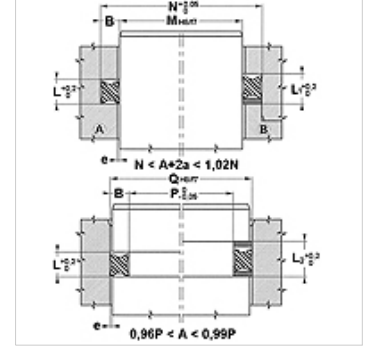

QR (70° Shore NBR)

Dörtlü Halka, 70SH NBR

HANSA FLEX

Özellikler

Model	Dörtlü halka
Çalışma basıncı	maks. 150 bar, destek puluyla maks. 400 bar
Kayma hızı max.	0,5 m/s
Sıcaklık min.	-30 °C
Sıcaklık max.	110 °C
Akışkanlar	Mineral yağlar HFA, HFB
Montaj	dış somunlara ve iç somunlara
Malzeme	NBR 70 Shore A

Spaltmaß / Clearance	
a	e max.
1,78	0,05
2,62 - 3,53	0,07
5,34 - 6,99	0,10

Açıklama

2 m/sn'e kadar çevirme hareketleri (bize danışın)

QR6, QR7, QR8, B tipi açık bir somuna monte edilmelidir

Aralık ölçüsü:

Siparişe ilgili bilgiler

Özel işletme koşullarında (sıvı, sıcaklık, basınç ...) lütfen bizimle irtibata geçin.

Farklı madde mümkündür: NBR 90, EPDM, MVQ, FPM

Ürün

Tanım	a (mm)	Ø A (mm)
QR 6	1,78	2,90
QR 7	1,78	3,68
QR 8	1,78	4,47
QR 9	1,78	5,28
QR 10	1,78	6,07
QR 11	1,78	7,65
QR 12	1,78	9,25
QR 110	2,62	9,19
QR 111	2,62	10,77
QR 112	2,62	12,37
QR 113	2,62	13,94
QR 114	2,62	15,54
QR 115	2,62	17,12
QR 116	2,62	18,72
QR 117	2,62	20,29
QR 124	2,62	31,42
QR 210	3,53	18,64
QR 211	3,53	20,22
QR 212	3,53	21,82
QR 213	3,53	23,40
QR 214	3,53	24,99
QR 215	3,53	26,58
QR 216	3,53	28,17
QR 217	3,53	29,75
QR 218	3,53	31,34
QR 219	3,53	32,92
QR 220	3,53	34,52
QR 221	3,53	36,09
QR 222	3,53	37,69
QR 223	3,53	40,87
QR 224	3,53	44,05