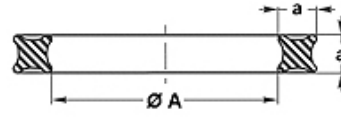

QR (70° Shore NBR)

Dörtlü Halka, 70SH NBR

HANSA FLEX

Özellikler

Model	Dörtlü halka
Çalışma basıncı	maks. 150 bar, destek puluyla maks. 400 bar
Kayma hızı max.	0,5 m/s
Sıcaklık min.	-30 °C
Sıcaklık max.	110 °C
Akışkanlar	Mineral yağlar HFA, HFB
Montaj	dış somunlara ve iç somunlara
Malzeme	NBR 70 Shore A

Spaltmaß / Clearance	
a	e max.
1,78	0,05
2,62 - 3,53	0,07
5,34 - 6,99	0,10

Açıklama

2 m/sn'e kadar çevirme hareketleri (bize danışın)

QR6, QR7, QR8, B tipi açık bir somuna monte edilmelidir

Aralık ölçüsü:

QR (70° Shore NBR)

Dörtlü Halka, 70SH NBR

HANSA FLEX

Ürün

Tanım	a (mm)	Ø A (mm)
QR 325	5,34	37,47
QR 326	5,34	40,65
QR 327	5,34	43,82
QR 328	5,34	47,00
QR 329	5,34	50,16
QR 330	5,34	53,34
QR 331	5,34	56,52
QR 332	5,34	59,69
QR 333	5,34	62,87
QR 334	5,34	66,04
QR 335	5,34	69,22
QR 336	5,34	72,39
QR 337	5,34	75,57
QR 338	5,34	78,74
QR 339	5,34	81,92
QR 340	5,34	85,09
QR 341	5,34	88,27
QR 342	5,34	91,44
QR 343	5,34	94,62
QR 344	5,34	97,79
QR 345	5,34	100,14
QR 346	5,34	104,14
QR 347	5,34	107,32
QR 348	5,34	110,50
QR 349	5,34	113,67
QR 356	5,34	135,89
QR 425	6,99	113,67
QR 426	6,99	116,84
QR 427	6,99	120,02
QR 428	6,99	123,20
QR 429	6,99	126,37
QR 430	6,99	129,54
QR 431	6,99	132,72
QR 432	6,99	135,90
QR 433	6,99	139,06
QR 434	6,99	142,24
QR 435	6,99	145,42
QR 436	6,99	148,60
QR 437	6,99	151,77
QR 438	6,99	158,12
QR 439	6,99	194,47
QR 440	6,99	170,82
QR 441	6,99	177,17
QR 442	6,99	183,52
QR 443	6,99	189,97
QR 444	6,99	196,22
QR 445	6,99	202,57
QR 446	6,99	215,27
QR 447	6,99	227,97
QR 448	6,99	240,67
QR 449	6,99	253,30
QR 450	6,99	266,07
QR 451	6,99	278,77
QR 452	6,99	291,47
QR 453	6,99	304,17
QR 454	6,99	316,87
QR 455	6,99	329,57
QR 456	6,99	342,30
QR 457	6,99	355,00
QR 458	6,99	367,67
QR 459	6,99	380,37
QR 460	6,99	393,07