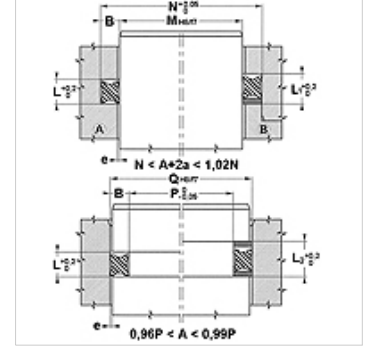

QR (70° Shore NBR)

Dörtlü Halka, 70SH NBR

HANSA FLEX

Özellikler

Model	Dörtlü halka
Çalışma basıncı	maks. 150 bar, destek puluyla maks. 400 bar
Kayma hızı max.	0,5 m/s
Sıcaklık min.	-30 °C
Sıcaklık max.	110 °C
Akışkanlar	Mineral yağlar HFA, HFB
Montaj	dış somunlara ve iç somunlara
Malzeme	NBR 70 Shore A

Spaltmaß / Clearance	
a	e max.
1,78	0,05
2,62 - 3,53	0,07
5,34 - 6,99	0,10

Açıklama

2 m/sn'e kadar çevirme hareketleri (bize danışın)

QR6, QR7, QR8, B tipi açık bir somuna monte edilmelidir

Aralık ölçüsü:

Siparişe ilgili bilgiler

Özel işletme koşullarında (sıvı, sıcaklık, basınç ...) lütfen bizimle irtibata geçin.

Farklı madde mümkündür: NBR 90, EPDM, MVQ, FPM

Ürün

Tanım	a (mm)	Ø A (mm)
QR 6	1,78	2,90
QR 7	1,78	3,68
QR 8	1,78	4,47
QR 9	1,78	5,28
QR 10	1,78	6,07
QR 11	1,78	7,65
QR 12	1,78	9,25
QR 110	2,62	9,19
QR 111	2,62	10,77
QR 112	2,62	12,37
QR 113	2,62	13,94
QR 114	2,62	15,54
QR 115	2,62	17,12
QR 116	2,62	18,72
QR 117	2,62	20,29
QR 124	2,62	31,42
QR 210	3,53	18,64
QR 211	3,53	20,22
QR 212	3,53	21,82
QR 213	3,53	23,40
QR 214	3,53	24,99
QR 215	3,53	26,58
QR 216	3,53	28,17
QR 217	3,53	29,75
QR 218	3,53	31,34
QR 219	3,53	32,92
QR 220	3,53	34,52
QR 221	3,53	36,09
QR 222	3,53	37,69
QR 223	3,53	40,87
QR 224	3,53	44,05