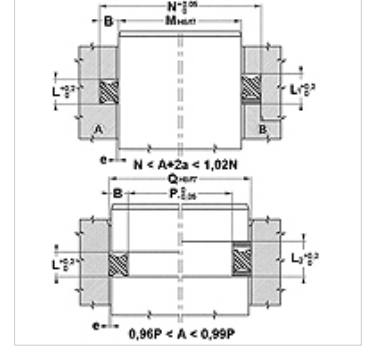

QR (70° Shore NBR)

Dörtlü Halka, 70SH NBR

HANSA FLEX

Özellikler

Model	Dörtlü halka
Çalışma basıncı	maks. 150 bar, destek puluyla maks. 400 bar
Kayma hızı max.	0,5 m/s
Sıcaklık min.	-30 °C
Sıcaklık max.	110 °C
Akışkanlar	Mineral yağlar HFA, HFB
Montaj	dış somunlara ve iç somunlara
Malzeme	NBR 70 Shore A

Spaltmaß / Clearance	
a	e max.
1,78	0,05
2,62 - 3,53	0,07
5,34 - 6,99	0,10

Açıklama

2 m/sn'e kadar çevirme hareketleri (bize danışın)

QR6, QR7, QR8, B tipi açık bir somuna monte edilmelidir

Aralık ölçüsü:

Siparişe ilgili bilgiler

Özel işletme koşullarında (sıvı, sıcaklık, basınç ...) lütfen bizimle irtibata geçin.

Farklı madde mümkündür: NBR 90, EPDM, MVQ, FPM

Ürün

Tanım	a (mm)	Ø A (mm)
QR 6	1,78	2,90
QR 7	1,78	3,68
QR 8	1,78	4,47
QR 9	1,78	5,28
QR 10	1,78	6,07
QR 11	1,78	7,65
QR 12	1,78	9,25
QR 110	2,62	9,19
QR 111	2,62	10,77
QR 112	2,62	12,37
QR 113	2,62	13,94
QR 114	2,62	15,54
QR 115	2,62	17,12
QR 116	2,62	18,72
QR 117	2,62	20,29
QR 124	2,62	31,42
QR 210	3,53	18,64
QR 211	3,53	20,22
QR 212	3,53	21,82
QR 213	3,53	23,40
QR 214	3,53	24,99
QR 215	3,53	26,58
QR 216	3,53	28,17
QR 217	3,53	29,75
QR 218	3,53	31,34
QR 219	3,53	32,92
QR 220	3,53	34,52
QR 221	3,53	36,09
QR 222	3,53	37,69
QR 223	3,53	40,87
QR 224	3,53	44,05