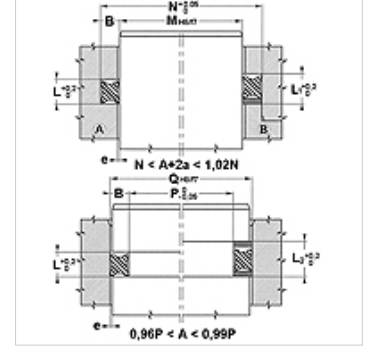

QR (70° Shore NBR)

Dörtlü Halka, 70SH NBR

HANSA FLEX

Özellikler

Model	Dörtlü halka
Çalışma basıncı	maks. 150 bar, destek puluyla maks. 400 bar
Kayma hızı max.	0,5 m/s
Sıcaklık min.	-30 °C
Sıcaklık max.	110 °C
Akışkanlar	Mineral yağlar HFA, HFB
Montaj	dış somunlara ve iç somunlara
Malzeme	NBR 70 Shore A

Spaltmaß / Clearance	
a	e max.
1,78	0,05
2,62 - 3,53	0,07
5,34 - 6,99	0,10

Açıklama

2 m/sn'e kadar çevirme hareketleri (bize danışın)
QR6, QR7, QR8, B tipi açık bir somuna monte edilmelidir
Aralık ölçüsü:
a= 1,78; e maks.=0,05
a= 2,62 - 3,53; e maks.=0,07
a= 5,34 - 6,99; e maks.=0,1

Ürün

Tanım	a (mm)	Ø A (mm)
QR 6	1,78	2,90
QR 7	1,78	3,68
QR 8	1,78	4,47
QR 9	1,78	5,28
QR 10	1,78	6,07
QR 11	1,78	7,65
QR 12	1,78	9,25
QR 110	2,62	9,19
QR 111	2,62	10,77
QR 112	2,62	12,37
QR 113	2,62	13,94
QR 114	2,62	15,54
QR 115	2,62	17,12
QR 116	2,62	18,72
QR 117	2,62	20,29
QR 124	2,62	31,42
QR 210	3,53	18,64
QR 211	3,53	20,22
QR 212	3,53	21,82
QR 213	3,53	23,40
QR 214	3,53	24,99
QR 215	3,53	26,58
QR 216	3,53	28,17
QR 217	3,53	29,75
QR 218	3,53	31,34
QR 219	3,53	32,92
QR 220	3,53	34,52
QR 221	3,53	36,09
QR 222	3,53	37,69
QR 223	3,53	40,87
QR 224	3,53	44,05