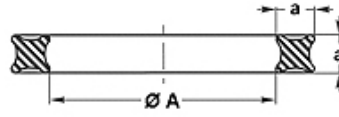

QR (70° Shore NBR)

Dörtlü Halka, 70SH NBR

HANSA FLEX

Özellikler

Model	Dörtlü halka
Çalışma basıncı	maks. 150 bar, destek puluyla maks. 400 bar
Kayma hızı max.	0,5 m/s
Sıcaklık min.	-30 °C
Sıcaklık max.	110 °C
Akışkanlar	Mineral yağlar HFA, HFB
Montaj	dış somunlara ve iç somunlara
Malzeme	NBR 70 Shore A

Spaltmaß / Clearance	
a	e max.
1,78	0,05
2,62 - 3,53	0,07
5,34 - 6,99	0,10

Açıklama

2 m/sn'e kadar çevirme hareketleri (bize danışın)

QR6, QR7, QR8, B tipi açık bir somuna monte edilmelidir

Aralık ölçüsü:

QR (70° Shore NBR)

Dörtlü Halka, 70SH NBR

HANSA FLEX

Ürün

Tanım	a (mm)	Ø A (mm)
QR 325	5,34	37,47
QR 326	5,34	40,65
QR 327	5,34	43,82
QR 328	5,34	47,00
QR 329	5,34	50,16
QR 330	5,34	53,34
QR 331	5,34	56,52
QR 332	5,34	59,69
QR 333	5,34	62,87
QR 334	5,34	66,04
QR 335	5,34	69,22
QR 336	5,34	72,39
QR 337	5,34	75,57
QR 338	5,34	78,74
QR 339	5,34	81,92
QR 340	5,34	85,09
QR 341	5,34	88,27
QR 342	5,34	91,44
QR 343	5,34	94,62
QR 344	5,34	97,79
QR 345	5,34	100,14
QR 346	5,34	104,14
QR 347	5,34	107,32
QR 348	5,34	110,50
QR 349	5,34	113,67
QR 356	5,34	135,89
QR 425	6,99	113,67
QR 426	6,99	116,84
QR 427	6,99	120,02
QR 428	6,99	123,20
QR 429	6,99	126,37
QR 430	6,99	129,54
QR 431	6,99	132,72
QR 432	6,99	135,90
QR 433	6,99	139,06
QR 434	6,99	142,24
QR 435	6,99	145,42
QR 436	6,99	148,60
QR 437	6,99	151,77
QR 438	6,99	158,12
QR 439	6,99	194,47
QR 440	6,99	170,82
QR 441	6,99	177,17
QR 442	6,99	183,52
QR 443	6,99	189,97
QR 444	6,99	196,22
QR 445	6,99	202,57
QR 446	6,99	215,27
QR 447	6,99	227,97
QR 448	6,99	240,67
QR 449	6,99	253,30
QR 450	6,99	266,07
QR 451	6,99	278,77
QR 452	6,99	291,47
QR 453	6,99	304,17
QR 454	6,99	316,87
QR 455	6,99	329,57
QR 456	6,99	342,30
QR 457	6,99	355,00
QR 458	6,99	367,67
QR 459	6,99	380,37
QR 460	6,99	393,07