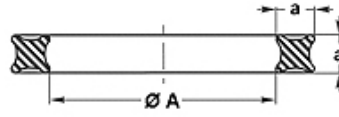

QR (70° Shore NBR)

Dörtlü Halka, 70SH NBR

HANSA FLEX

Özellikler

Model	Dörtlü halka
Çalışma basıncı	maks. 150 bar, destek puluyla maks. 400 bar
Kayma hızı max.	0,5 m/s
Sıcaklık min.	-30 °C
Sıcaklık max.	110 °C
Akışkanlar	Mineral yağlar HFA, HFB
Montaj	dış somunlara ve iç somunlara
Malzeme	NBR 70 Shore A

Spaltmaß / Clearance	
a	e max.
1,78	0,05
2,62 - 3,53	0,07
5,34 - 6,99	0,10

Açıklama

2 m/sn'e kadar çevirme hareketleri (bize danışın)
QR6, QR7, QR8, B tipi açık bir somuna monte edilmelidir
Aralık ölçüsü:
a= 1,78; e maks.=0,05
a= 2,62 - 3,53; e maks.=0,07
a= 5,34 - 6,99; e maks.=0,1

Ürün

Tanım	a (mm)	Ø A (mm)
QR 6	1,78	2,90
QR 7	1,78	3,68
QR 8	1,78	4,47
QR 9	1,78	5,28
QR 10	1,78	6,07
QR 11	1,78	7,65
QR 12	1,78	9,25
QR 110	2,62	9,19
QR 111	2,62	10,77
QR 112	2,62	12,37
QR 113	2,62	13,94
QR 114	2,62	15,54
QR 115	2,62	17,12
QR 116	2,62	18,72
QR 117	2,62	20,29
QR 124	2,62	31,42
QR 210	3,53	18,64
QR 211	3,53	20,22
QR 212	3,53	21,82
QR 213	3,53	23,40
QR 214	3,53	24,99
QR 215	3,53	26,58
QR 216	3,53	28,17
QR 217	3,53	29,75
QR 218	3,53	31,34
QR 219	3,53	32,92
QR 220	3,53	34,52
QR 221	3,53	36,09
QR 222	3,53	37,69
QR 223	3,53	40,87
QR 224	3,53	44,05