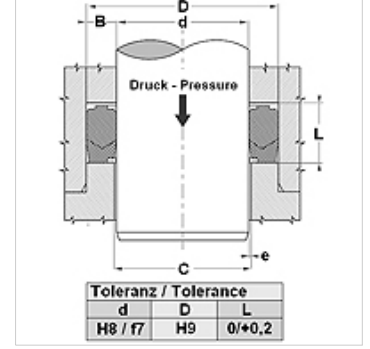

## Özellikler

Model	Çubuk conta seti
Çalışma basıncı	maks. 700 bar
Kayma hızı max.	0,5 m/s
Sıcaklık min.	-30 °C
Sıcaklık max.	110 °C
Akışkanlar	Mineral yağlar Su emülsiyonları
Montaj	açık montaj odalarında
Malzeme	(1) Basınç halkası: sert dokuyla takviyeli NBR (2) Conta: NBR (3) Destek pulu: Asetal reçine / PTBR
Uygulama	Hidrolik

Spaltmaß / Clearance	
d (mm)	e (mm)
d < 110	< 0,4
d > 110	< 0,7

## Açıklama

yüksek ekstrüzyon direnci  
Ayarlanabilir somun yüksekliği gerekmez.  
Basit çözüm.