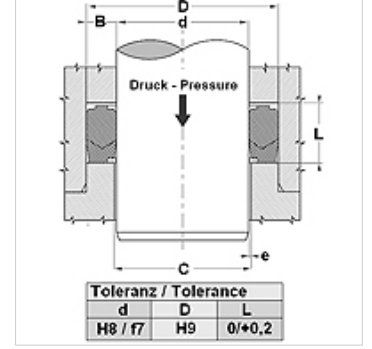

Özellikler

Model	Çubuk conta seti
Çalışma basıncı	maks. 700 bar
Kayma hızı max.	0,5 m/s
Sıcaklık min.	-30 °C
Sıcaklık max.	110 °C
Akışkanlar	Mineral yağlar Su emülsiyonları
Montaj	açık montaj odalarında
Malzeme	(1) Basınç halkası: sert dokuyla takviyeli NBR (2) Conta: NBR (3) Destek pulu: Asetal reçine / PTBR
Uygulama	Hidrolik

Spaltmaß / Clearance	
d (mm)	e (mm)
d < 110	< 0,4
d > 110	< 0,7

Açıklama

yüksek ekstrüzyon direnci
Ayarlanabilir somun yüksekliği gerekmez.
Basit çözüm.

Siparişe ilgili bilgiler

Özel işletme koşullarında (sıvı, sıcaklık, basınç ...) lütfen bizimle irtibata geçin.
Farklı madde mümkündür: FPM, EPDM.

Ürün

Tanım	TR (mm)	d (mm)	L (mm)
SM 169 118-1AX	43,00	30,00	20,00
SM 177 137-1AX	45,00	35,00	25,59
SM 185 137-1AX	47,00	35,00	22,50
SM 196 137-1AX	50,00	35,00	22,50
SM 200 141-1AX	51,00	36,00	22,50
SM 204 157-1AX	52,00	40,00	22,50
SM 216 157-1AX	55,00	40,00	22,62
SM 236 157-1AX	60,00	40,00	30,00
SM 236 177-1AX	60,00	45,00	22,50
SM 248 196-1AX	63,00	50,00	20,00
SM 255 177-1AX	65,00	45,00	28,00
SM 255 196-1CX	65,00	50,00	22,50
SM 255 196-1AX	65,00	50,00	24,50
SM 262 200-1AX	66,67	50,80	24,90
SM 275 196-1BX	70,00	50,00	30,00
SM 275 216-2AX	70,00	55,00	22,50
SM 275 216-1AX	70,00	55,00	25,00
SM 279 220-1AX	71,00	56,00	25,00
SM 295 236-2AX	75,00	60,00	22,50
SM 295 236-1AX	75,00	60,00	25,00
SM 303 236-1AX	77,00	60,00	27,00
SM 314 236-1BX	80,00	60,00	32,00
SM 334 255-1AX	85,00	65,00	29,00
SM 334 275-1AX	85,00	70,00	22,50
SM 334 275-1BX	85,00	70,00	25,00
SM 354 275-1AX	90,00	70,00	30,00
SM 354 275-2AX	90,00	70,00	31,90
SM 374 295-2AX	95,00	75,00	28,00
SM 379 301-1AX	96,50	76,50	32,50
SM 393 314-1AX	100,00	80,00	30,00
SM 413 354-1AX	105,00	90,00	25,00
SM 433 354-1AX	110,00	90,00	30,00
SM 472 393-1AX	120,00	100,00	30,00
SM 511 433-1AX	130,00	110,00	32,50
SM 519 433-1AX	132,00	110,00	36,51
SM 570 492-1AX	145,00	125,00	29,62