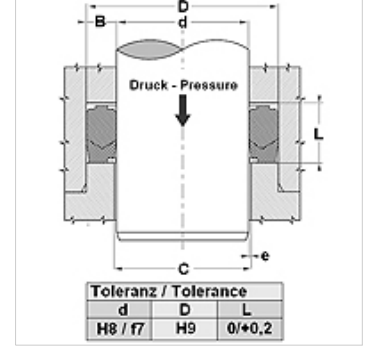

## Özellikler

Model	Çubuk conta seti
Çalışma basıncı	maks. 700 bar
Kayma hızı max.	0,5 m/s
Sıcaklık min.	-30 °C
Sıcaklık max.	110 °C
Akışkanlar	Mineral yağlar Su emülsiyonları
Montaj	açık montaj odalarında
Malzeme	(1) Basınç halkası: sert dokuyla takviyeli NBR (2) Conta: NBR (3) Destek pulu: Asetal reçine / PTBR
Uygulama	Hidrolik

Spaltmaß / Clearance	
d (mm)	e (mm)
d < 110	< 0,4
d > 110	< 0,7

## Açıklama

yüksek ekstrüzyon direnci  
Ayarlanabilir somun yüksekliği gerekmez.  
Basit çözüm.