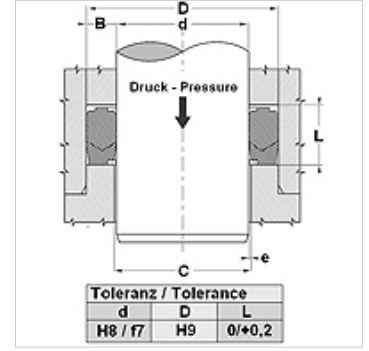

## Özellikler

Model	Çubuk conta seti
Çalışma basıncı	maks. 700 bar
Kayma hızı max.	0,5 m/s
Sıcaklık min.	-30 °C
Sıcaklık max.	110 °C
Akışkanlar	Mineral yağlar Su emülsiyonları
Montaj	açık montaj odalarında
Malzeme	(1) Basınç halkası: sert dokuyla takviyeli NBR (2) Conta: NBR (3) Destek pulu: Asetal reçine / PTBR
Uygulama	Hidrolik

Spaltmaß / Clearance	
d (mm)	e (mm)
d < 110	< 0,4
d > 110	< 0,7

## Açıklama

yüksek ekstrüzyon direnci  
Ayarlanabilir somun yüksekliği gerekmez.  
Basit çözüm.