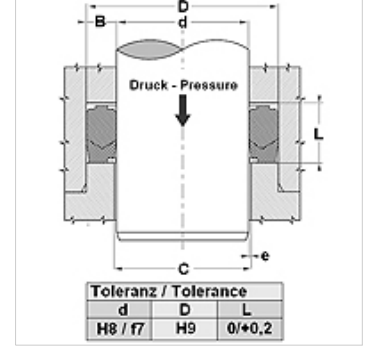

Özellikler

Model	Çubuk conta seti
Çalışma basıncı	maks. 700 bar
Kayma hızı max.	0,5 m/s
Sıcaklık min.	-30 °C
Sıcaklık max.	110 °C
Akışkanlar	Mineral yağlar Su emülsiyonları
Montaj	açık montaj odalarında
Malzeme	(1) Basınç halkası: sert dokuyla takviyeli NBR (2) Conta: NBR (3) Destek pulu: Asetal reçine / PTBR
Uygulama	Hidrolik

Spaltmaß / Clearance	
d (mm)	e (mm)
d < 110	< 0,4
d > 110	< 0,7

Açıklama

yüksek ekstrüzyon direnci
Ayarlanabilir somun yüksekliği gerekmez.
Basit çözüm.

Siparişle ilgili bilgiler

Özel işletme koşullarında (sıvı, sıcaklık, basınç ...) lütfen bizimle irtibata geçin.
Farklı madde mümkündür: FPM, EPDM.

SM

Çubuk Contası, SM

HANSA FLEX

Ürün

Tanım	TR (mm)	d (mm)	L (mm)
SM 590 511-1AX	150,00	130,00	28,00
SM 669 590-1AX	170,00	150,00	28,00
SM 127 91181-1AX	325,00	300,00	35,00