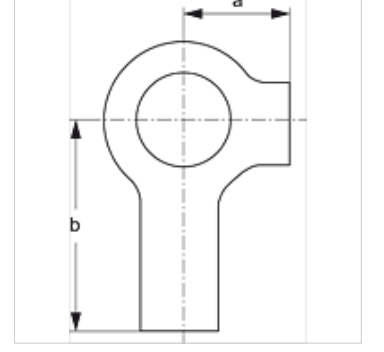

# SRS 0 SIS

Tek Boru Kelepçesi için Emniyet Pulu

**HANSA FLEX**

## Özellikler

Model	tek borulu kelepçeler için
Tip	hafif
Standart	DIN 3015-1
Malzeme	Çelik
Yüzey koruması	galvaniz kaplı

## Açıklama

hafif serinin ve çift borulu kelepçenin tüm kelepçe boyları için.

## Ürün

Tanım	a (mm)	B (mm)
SRS SI S	9	18