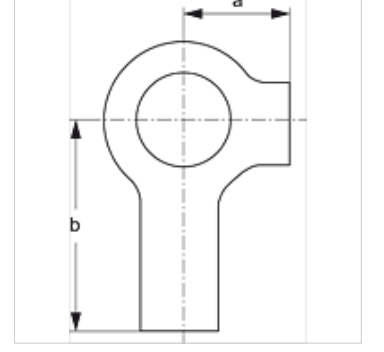

SRS 0 SIS

Tek Boru Kelepçesi için Emniyet Pulu

HANSA FLEX

Özellikler

| | |
|----------------|----------------------------|
| Model | tek borulu kelepçeler için |
| Tip | hafif |
| Standart | DIN 3015-1 |
| Malzeme | Çelik |
| Yüzey koruması | galvaniz kaplı |

Açıklama

hafif serinin ve çift borulu kelepçenin tüm kelepçe boyları için.

Ürün

| Tanım | a (mm) | B (mm) |
|----------|-----------|-----------|
| SRS SI S | 9 | 18 |

aşağıdaki ürünlerin ek elemanıdır

| | |
|-------|----------------------|
| A 1-6 | Grup A 1-6 Birleşimi |
| A 0 | Grup A 0 Birleşimi |