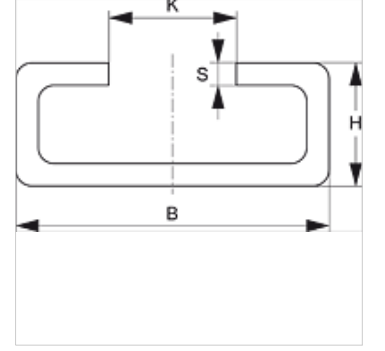

# SRS 0 TS

Taşıma Rayı, Tek Borulu - çift Borulu Kelepçe

**HANSA FLEX**

## Özellikler

Model	tek borulu ve çift borulu kelepçeler için
Tip	hafif
Standart	DIN 3015-1
Malzeme	Çelik (boş)

## Açıklama

hafif serinin ve çift borulu kelepçenin tüm kelepçe boyları için.

## Ürün

Tanım	B (mm)	H (mm)	K (mm)	S (mm)	Uzunluk (m)
SRS TS 11-1	28	11	11,4	2	1,00
SRS TS 11-2	28	11	11,4	2	2,00
SRS TS 14-1	28	14	11,4	2	1,00
SRS TS 14-2	28	14	11,4	2	2,00
SRS TS 14-3	28	14	11,4	2	3,00
SRS TS 30-1	28	30	11,4	2	1,00
SRS TS 30-2	28	30	11,4	2	2,00