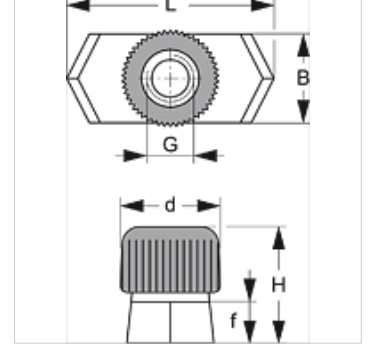

# SRS 0 SM

Taşıma Rayı Somunu, Tek Borulu Kelepçe

**HANSA FLEX**

## Özellikler

Model	tek borulu ve çift borulu kelepçeler için
Tip	hafif
Standart	DIN 3015-1
Malzeme	Çelik ve lastik
Yüzey koruması	galvaniz kaplı

## Açıklama

hafif serinin tüm kelepçe boyları ve çift borulu kelepçenin kelepçe boyu 1 için.

## Ürün

Tanım	Kelepçe büyüklüğü	B (mm)	e1 (mm)	f (mm)	G	H (mm)	L (mm)
SRS SM	0 - 6	10,4	12	5	M 6	14,5	25,4