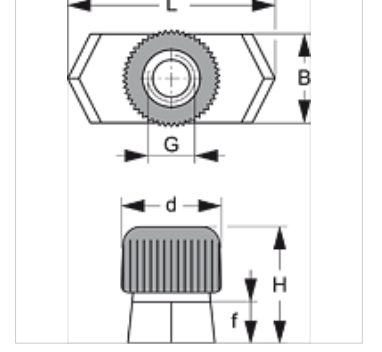

# SRS 0 SM

Taşıma Rayı Somunu, Tek Borulu Kelepçe

**HANSA FLEX**

## Özellikler

Model	tek borulu ve çift borulu kelepçeler için
Tip	hafif
Standart	DIN 3015-1
Malzeme	Çelik ve lastik
Yüzey koruması	galvaniz kaplı

## Açıklama

hafif serinin tüm kelepçe boyları ve çift borulu kelepçenin kelepçe boyu 1 için.

## Ürün

Tanım	Kelepçe büyüklüğü	B (mm)	e1 (mm)	f (mm)	G	H (mm)	L (mm)
SRS SM	0 - 6	10,4	12	5	M 6	14,5	25,4