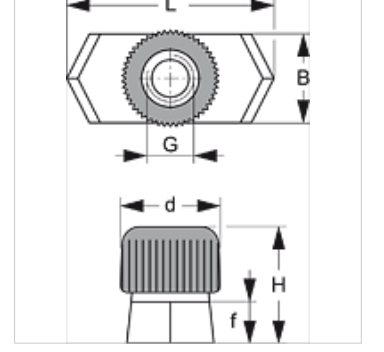

# SRS 0 SM

Taşıma Rayı Somunu, Tek Borulu Kelepçe

**HANSA FLEX**

## Özellikler

Model	tek borulu ve çift borulu kelepçeler için
Tip	hafif
Standart	DIN 3015-1
Malzeme	Çelik ve lastik
Yüzey koruması	galvaniz kaplı

## Açıklama

hafif serinin tüm kelepçe boyları ve çift borulu kelepçenin kelepçe boyu 1 için.

## Ürün

Tanım	Kelepçe büyüklüğü	B (mm)	e1 (mm)	f (mm)	G	H (mm)	L (mm)
SRS SM	0 - 6	10,4	12	5	M 6	14,5	25,4