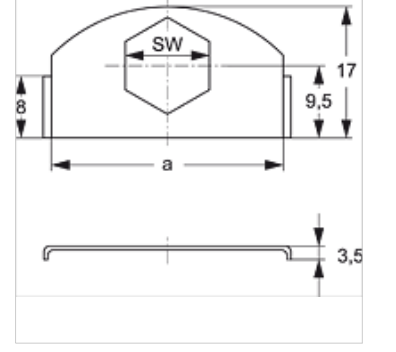

# SRS SIL

Tek Boru Kelepçesi için Emniyet Sacı

**HANSA FLEX**

## Özellikler

Model	tek borulu kelepçeler için
Tip	hafif
Standart	DIN 3015-1
Malzeme	Çelik
Yüzey koruması	galvaniz kaplı

## Açıklama

hafif serinin ve çift borulu kelepçenin tüm kelepçe boyları için.

## Ürün

Tanım	a (mm)	SW (mm)
SRS SI L	30	11