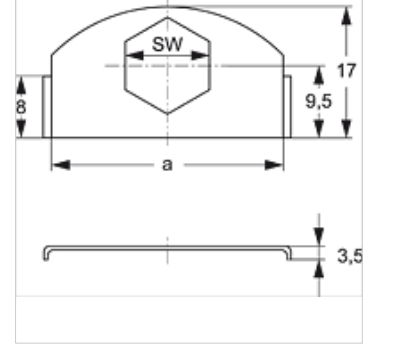

# SRS SIL

Tek Boru Kelepçesi için Emniyet Sacı

**HANSA FLEX**

## Özellikler

Model	tek borulu kelepçeler için
Tip	hafif
Standart	DIN 3015-1
Malzeme	Çelik
Yüzey koruması	galvaniz kaplı

## Açıklama

hafif serinin ve çift borulu kelepçenin tüm kelepçe boyları için.

## Ürün

Tanım	a (mm)	SW (mm)
SRS SIL	30	11