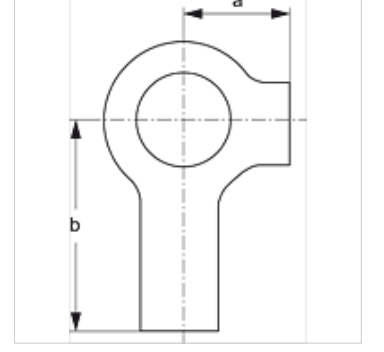

# SRS SIS 30-100

Tek Boru Kelepçesi için Emniyet Pulu

**HANSA FLEX**

## Özellikler

Model	tek borulu kelepçeler için
Tip	ağır
Standart	DIN 3015-2
Malzeme	Çelik
Yüzey koruması	galvaniz kaplı

## Ürün

Tanım	Kelepçe büyüklüğü	a (mm)	b (mm)
SRS SIS 30	1	13	22
SRS SIS 40	2	13	22
SRS SIS 50	3	13	22
SRS SIS 60	4	15	28
SRS SIS 70	5	18	32
SRS SIS 80	6	21	36