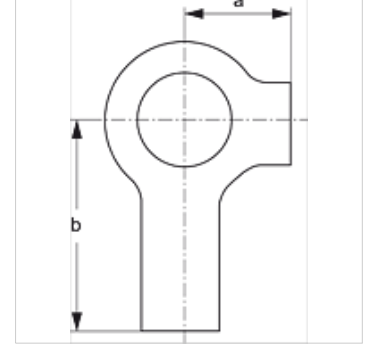

# SRS SIS 30-100

Tek Boru Kelepçesi için Emniyet Pulu

**HANSA FLEX**

## Özellikler

Model	tek borulu kelepçeler için
Tip	ağır
Standart	DIN 3015-2
Malzeme	Çelik
Yüzey koruması	galvaniz kaplı

## Ürün

Tanım	Kelepçe büyüklüğü	a (mm)	b (mm)
SRS SIS 30	1	13	22
SRS SIS 40	2	13	22
SRS SIS 50	3	13	22
SRS SIS 60	4	15	28
SRS SIS 70	5	18	32
SRS SIS 80	6	21	36