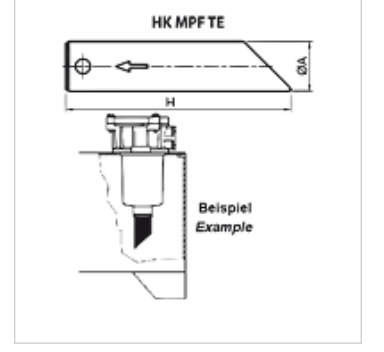

# HK MPF TE

Dönüş Filtresi MPF için Boru Uzatması

**HANSA FLEX**

## Açıklama

Filtre çıkışının depodaki dönüş filtrelerinden uzatılması için  
Geri akan yağın kıvrımlarını azaltma  
bireysel olarak kısaltılabilir