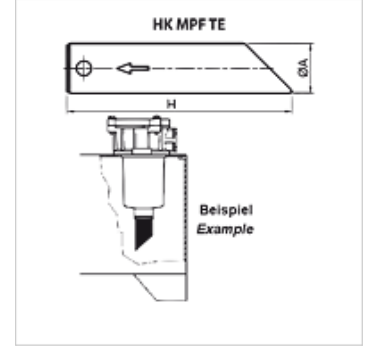

HK MPF TE

Dönüş Filtresi MPF için Boru Uzatması

HANSA FLEX

Özellikler

Malzeme Poliamid

Açıklama

Filtre çıkışının depodaki dönüş filtrelerinden uzatılması için
Geri akan yağın kıvrımlarını azaltma
bireysel olarak kısaltılabilir

Ürün

Tanım	Filtre tipi için	Ø A (mm)	H (mm)	Ağırlık (kg)
HK MPF TE25 A300	HK MPF 030 1	25	300	0,2
HK MPF TE32 A500	HK MPF 100 1-2	32	500	0,4
HK MPF TE40 A300	HK MPF 100 3-4	40	300	0,6
HK MPF TE40 A500	HK MPF 180 1-2	40	500	0,8