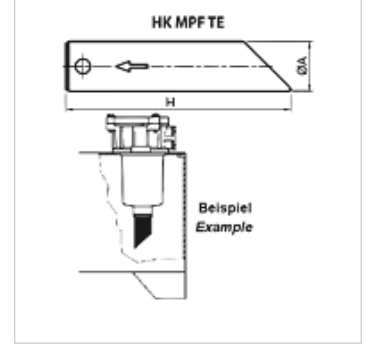

# HK MPF TE

Dönüş Filtresi MPF için Boru Uzatması

**HANSA FLEX**

## Açıklama

Filtre çıkışının depodaki dönüş filtrelerinden uzatılması için  
Geri akan yağın kıvrımlarını azaltma  
bireysel olarak kısaltılabilir