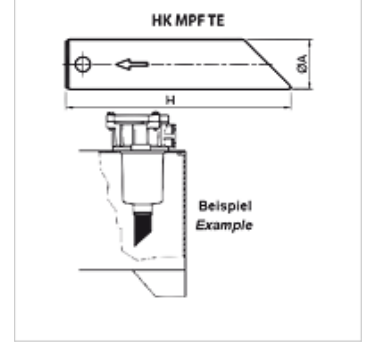

# HK MPF TE

Dönüş Filtresi MPF için Boru Uzatması

**HANSA FLEX**

## Açıklama

Filtre çıkışının depodaki dönüş filtrelerinden uzatılması için  
Geri akan yağın kıvrımlarını azaltma  
bireysel olarak kısaltılabilir