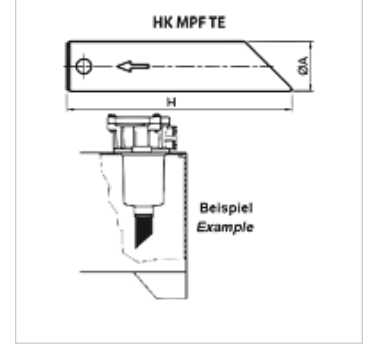

HK MPF TE

Dönüş Filtresi MPF için Boru Uzatması

HANSA FLEX

Özellikler

Malzeme Poliamid

Açıklama

Filtre çıkışının depodaki dönüş filtrelerinden uzatılması için
Geri akan yağın kıvrımlarını azaltma
bireysel olarak kısaltılabilir

Ürün

Tanım	Filtre tipi için	Ø A (mm)	H (mm)	Ağırlık (kg)
HK MPF TE25 A300	HK MPF 030 1	25	300	0,2
HK MPF TE32 A500	HK MPF 100 1-2	32	500	0,4
HK MPF TE40 A300	HK MPF 100 3-4	40	300	0,6
HK MPF TE40 A500	HK MPF 180 1-2	40	500	0,8