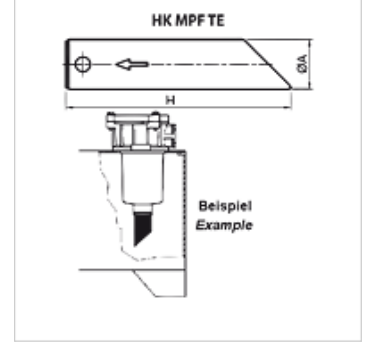

HK MPF TE

Dönüş Filtresi MPF için Boru Uzatması

HANSA FLEX

Özellikler

Malzeme Poliamid

Açıklama

Filtre çıkışının depodaki dönüş filtrelerinden uzatılması için
Geri akan yağın kıvrımlarını azaltma
bireysel olarak kısaltılabilir

Ürün

Tanım	Filtre tipi için	Ø A (mm)	H (mm)	Ağırlık (kg)
HK MPF TE25 A300	HK MPF 030 1	25	300	0,2
HK MPF TE32 A500	HK MPF 100 1-2	32	500	0,4
HK MPF TE40 A300	HK MPF 100 3-4	40	300	0,6
HK MPF TE40 A500	HK MPF 180 1-2	40	500	0,8