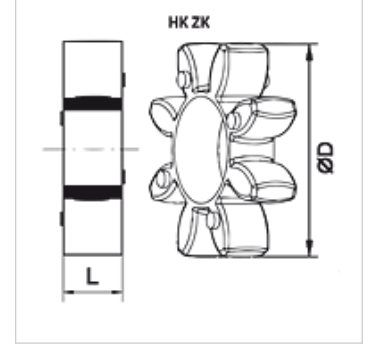

Özellikler

Malzeme	Poliüretan
Kullanım	for elastic couplings

Ürün

Tanım	Kavrama büyüklüğü için	Ø D (mm)	L (mm)	Malzeme	Ağırlık (kg)
HK ZK HE2930		85,0	23,0	Elastomer / PU 80 Shore	0,2
HK ZK HE3334		107,0	27,0	Elastomer / PU 80 Shore	0,2
HK ZK ROTEX 24	Rotex 24	55,0	16,0	Elastomer / PU 98 Shore	0,2
HK ZK SPIDEX 19 92SH	Spidex 19	40,0	12,0	Elastomer / PU 92 Shore	0,2
HK ZK SPIDEX 19 98SH	Spidex 19	40,0	12,0	Elastomer / PU 98 Shore	0,2
HK ZK SPIDEX 24 92SH	Spidex 24	55,0	14,0	Elastomer / PU 92 Shore	0,2
HK ZK SPIDEX 24 98SH	Spidex 24	55,0	14,0	Elastomer / PU 98 Shore	0,2
HK ZK SPIDEX 28 92SH	Spidex 28	65,0	15,0	Elastomer / PU 92 Shore	0,2
HK ZK SPIDEX 28 98SH	Spidex 28	65,0	15,0	Elastomer / PU 98 Shore	0,2
HK ZK SPIDEX 38 92SH	Spidex 38	80,0	18,0	Elastomer / PU 92 Shore	0,2
HK ZK SPIDEX 38 98SH	Spidex 38	80,0	18,0	Elastomer / PU 98 Shore	0,2
HK ZK SPIDEX 42 92SH	Spidex 42	95,0	20,0	Elastomer / PU 92 Shore	0,2
HK ZK SPIDEX 42 98SH	Spidex 42	95,0	20,0	Elastomer / PU 98 Shore	0,2
HK ZK SPIDEX 48 92SH	Spidex 48	105,0	21,0	Elastomer / PU 92 Shore	0,2
HK ZK SPIDEX 48 98SH	Spidex 48	105,0	21,0	Elastomer / PU 98 Shore	0,2
HK ZK SPIDEX 55 92SH	Spidex 55	120,0	22,0	Elastomer / PU 92 Shore	0,2
HK ZK SPIDEX 55 98SH	Spidex 55	120,0	22,0	Elastomer / PU 98 Shore	0,2
HK ZK SPIDEX 65 92SH	Spidex 65	135,0	26,0	Elastomer / PU 92 Shore	0,2
HK ZK SPIDEX 65 95SH	Spidex 65	135,0	26,0	Elastomer / PU 95 Shore	0,2
HK ZK SPIDEX 75 92SH	Spidex 75	160,0	30,0	Elastomer / PU 92 Shore	0,2
HK ZK SPIDEX 75 95SH	Spidex 75	160,0	30,0	Elastomer / PU 95 Shore	0,2
HK ZK SPIDEX 90 92SH	Spidex 90	200,0	34,0	Elastomer / PU 92 Shore	0,2
HK ZK SPIDEX 90 95SH	Spidex 90	200,0	34,0	Elastomer / PU 95 Shore	0,2
HK ZK SPIDEX 100 92SH	Spidex 100	225,0	39,0	Elastomer / PU 92 Shore	0,2
HK ZK SPIDEX 100 95SH	Spidex 100	225,0	39,0	Elastomer / PU 95 Shore	0,2