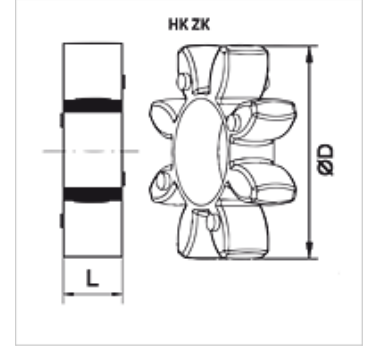

Özellikler

Malzeme	Poliüretan
Kullanım	for elastic couplings

Ürün

Tanım	Kavrama büyüklüğü için	Ø D (mm)	L (mm)	Malzeme	Ağırlık (kg)
HK ZK HE2930		85,0	23,0	Elastomer / PU 80 Shore	0,2
HK ZK HE3334		107,0	27,0	Elastomer / PU 80 Shore	0,2
HK ZK ROTEX 24	Rotex 24	55,0	16,0	Elastomer / PU 98 Shore	0,2
HK ZK SPIDEX 19 92SH	Spidex 19	40,0	12,0	Elastomer / PU 92 Shore	0,2
HK ZK SPIDEX 19 98SH	Spidex 19	40,0	12,0	Elastomer / PU 98 Shore	0,2
HK ZK SPIDEX 24 92SH	Spidex 24	55,0	14,0	Elastomer / PU 92 Shore	0,2
HK ZK SPIDEX 24 98SH	Spidex 24	55,0	14,0	Elastomer / PU 98 Shore	0,2
HK ZK SPIDEX 28 92SH	Spidex 28	65,0	15,0	Elastomer / PU 92 Shore	0,2
HK ZK SPIDEX 28 98SH	Spidex 28	65,0	15,0	Elastomer / PU 98 Shore	0,2
HK ZK SPIDEX 38 92SH	Spidex 38	80,0	18,0	Elastomer / PU 92 Shore	0,2
HK ZK SPIDEX 38 98SH	Spidex 38	80,0	18,0	Elastomer / PU 98 Shore	0,2
HK ZK SPIDEX 42 92SH	Spidex 42	95,0	20,0	Elastomer / PU 92 Shore	0,2
HK ZK SPIDEX 42 98SH	Spidex 42	95,0	20,0	Elastomer / PU 98 Shore	0,2
HK ZK SPIDEX 48 92SH	Spidex 48	105,0	21,0	Elastomer / PU 92 Shore	0,2
HK ZK SPIDEX 48 98SH	Spidex 48	105,0	21,0	Elastomer / PU 98 Shore	0,2
HK ZK SPIDEX 55 92SH	Spidex 55	120,0	22,0	Elastomer / PU 92 Shore	0,2
HK ZK SPIDEX 55 98SH	Spidex 55	120,0	22,0	Elastomer / PU 98 Shore	0,2
HK ZK SPIDEX 65 92SH	Spidex 65	135,0	26,0	Elastomer / PU 92 Shore	0,2
HK ZK SPIDEX 65 95SH	Spidex 65	135,0	26,0	Elastomer / PU 95 Shore	0,2
HK ZK SPIDEX 75 92SH	Spidex 75	160,0	30,0	Elastomer / PU 92 Shore	0,2
HK ZK SPIDEX 75 95SH	Spidex 75	160,0	30,0	Elastomer / PU 95 Shore	0,2
HK ZK SPIDEX 90 92SH	Spidex 90	200,0	34,0	Elastomer / PU 92 Shore	0,2
HK ZK SPIDEX 90 95SH	Spidex 90	200,0	34,0	Elastomer / PU 95 Shore	0,2
HK ZK SPIDEX 100 92SH	Spidex 100	225,0	39,0	Elastomer / PU 92 Shore	0,2
HK ZK SPIDEX 100 95SH	Spidex 100	225,0	39,0	Elastomer / PU 95 Shore	0,2