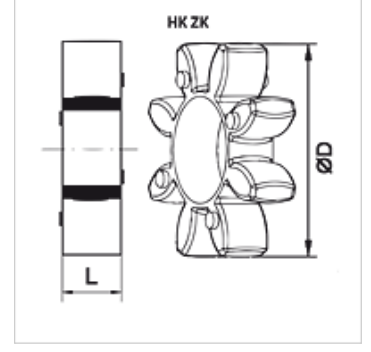

Özellikler

Malzeme	Poliüretan
Kullanım	for elastic couplings

Ürün

Tanım	Kavrama büyüklüğü için	Ø D (mm)	L (mm)	Malzeme	Ağırlık (kg)
HK ZK HE2930		85,0	23,0	Elastomer / PU 80 Shore	0,2
HK ZK HE3334		107,0	27,0	Elastomer / PU 80 Shore	0,2
HK ZK ROTEX 24	Rotex 24	55,0	16,0	Elastomer / PU 98 Shore	0,2
HK ZK SPIDEX 19 92SH	Spidex 19	40,0	12,0	Elastomer / PU 92 Shore	0,2
HK ZK SPIDEX 19 98SH	Spidex 19	40,0	12,0	Elastomer / PU 98 Shore	0,2
HK ZK SPIDEX 24 92SH	Spidex 24	55,0	14,0	Elastomer / PU 92 Shore	0,2
HK ZK SPIDEX 24 98SH	Spidex 24	55,0	14,0	Elastomer / PU 98 Shore	0,2
HK ZK SPIDEX 28 92SH	Spidex 28	65,0	15,0	Elastomer / PU 92 Shore	0,2
HK ZK SPIDEX 28 98SH	Spidex 28	65,0	15,0	Elastomer / PU 98 Shore	0,2
HK ZK SPIDEX 38 92SH	Spidex 38	80,0	18,0	Elastomer / PU 92 Shore	0,2
HK ZK SPIDEX 38 98SH	Spidex 38	80,0	18,0	Elastomer / PU 98 Shore	0,2
HK ZK SPIDEX 42 92SH	Spidex 42	95,0	20,0	Elastomer / PU 92 Shore	0,2
HK ZK SPIDEX 42 98SH	Spidex 42	95,0	20,0	Elastomer / PU 98 Shore	0,2
HK ZK SPIDEX 48 92SH	Spidex 48	105,0	21,0	Elastomer / PU 92 Shore	0,2
HK ZK SPIDEX 48 98SH	Spidex 48	105,0	21,0	Elastomer / PU 98 Shore	0,2
HK ZK SPIDEX 55 92SH	Spidex 55	120,0	22,0	Elastomer / PU 92 Shore	0,2
HK ZK SPIDEX 55 98SH	Spidex 55	120,0	22,0	Elastomer / PU 98 Shore	0,2
HK ZK SPIDEX 65 92SH	Spidex 65	135,0	26,0	Elastomer / PU 92 Shore	0,2
HK ZK SPIDEX 65 95SH	Spidex 65	135,0	26,0	Elastomer / PU 95 Shore	0,2
HK ZK SPIDEX 75 92SH	Spidex 75	160,0	30,0	Elastomer / PU 92 Shore	0,2
HK ZK SPIDEX 75 95SH	Spidex 75	160,0	30,0	Elastomer / PU 95 Shore	0,2
HK ZK SPIDEX 90 92SH	Spidex 90	200,0	34,0	Elastomer / PU 92 Shore	0,2
HK ZK SPIDEX 90 95SH	Spidex 90	200,0	34,0	Elastomer / PU 95 Shore	0,2
HK ZK SPIDEX 100 92SH	Spidex 100	225,0	39,0	Elastomer / PU 92 Shore	0,2
HK ZK SPIDEX 100 95SH	Spidex 100	225,0	39,0	Elastomer / PU 95 Shore	0,2