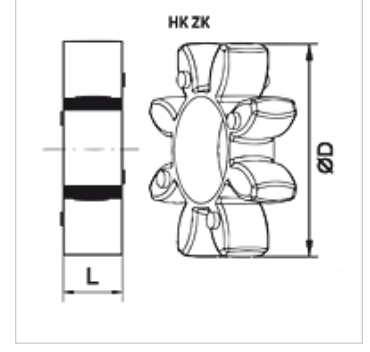

Özellikler

Malzeme	Poliüretan
Kullanım	for elastic couplings

Ürün

Tanım	Kavrama büyüklüğü için	Ø D (mm)	L (mm)	Malzeme	Ağırlık (kg)
HK ZK HE2930		85,0	23,0	Elastomer / PU 80 Shore	0,2
HK ZK HE3334		107,0	27,0	Elastomer / PU 80 Shore	0,2
HK ZK ROTEX 24	Rotex 24	55,0	16,0	Elastomer / PU 98 Shore	0,2
HK ZK SPIDEX 19 92SH	Spidex 19	40,0	12,0	Elastomer / PU 92 Shore	0,2
HK ZK SPIDEX 19 98SH	Spidex 19	40,0	12,0	Elastomer / PU 98 Shore	0,2
HK ZK SPIDEX 24 92SH	Spidex 24	55,0	14,0	Elastomer / PU 92 Shore	0,2
HK ZK SPIDEX 24 98SH	Spidex 24	55,0	14,0	Elastomer / PU 98 Shore	0,2
HK ZK SPIDEX 28 92SH	Spidex 28	65,0	15,0	Elastomer / PU 92 Shore	0,2
HK ZK SPIDEX 28 98SH	Spidex 28	65,0	15,0	Elastomer / PU 98 Shore	0,2
HK ZK SPIDEX 38 92SH	Spidex 38	80,0	18,0	Elastomer / PU 92 Shore	0,2
HK ZK SPIDEX 38 98SH	Spidex 38	80,0	18,0	Elastomer / PU 98 Shore	0,2
HK ZK SPIDEX 42 92SH	Spidex 42	95,0	20,0	Elastomer / PU 92 Shore	0,2
HK ZK SPIDEX 42 98SH	Spidex 42	95,0	20,0	Elastomer / PU 98 Shore	0,2
HK ZK SPIDEX 48 92SH	Spidex 48	105,0	21,0	Elastomer / PU 92 Shore	0,2
HK ZK SPIDEX 48 98SH	Spidex 48	105,0	21,0	Elastomer / PU 98 Shore	0,2
HK ZK SPIDEX 55 92SH	Spidex 55	120,0	22,0	Elastomer / PU 92 Shore	0,2
HK ZK SPIDEX 55 98SH	Spidex 55	120,0	22,0	Elastomer / PU 98 Shore	0,2
HK ZK SPIDEX 65 92SH	Spidex 65	135,0	26,0	Elastomer / PU 92 Shore	0,2
HK ZK SPIDEX 65 95SH	Spidex 65	135,0	26,0	Elastomer / PU 95 Shore	0,2
HK ZK SPIDEX 75 92SH	Spidex 75	160,0	30,0	Elastomer / PU 92 Shore	0,2
HK ZK SPIDEX 75 95SH	Spidex 75	160,0	30,0	Elastomer / PU 95 Shore	0,2
HK ZK SPIDEX 90 92SH	Spidex 90	200,0	34,0	Elastomer / PU 92 Shore	0,2
HK ZK SPIDEX 90 95SH	Spidex 90	200,0	34,0	Elastomer / PU 95 Shore	0,2
HK ZK SPIDEX 100 92SH	Spidex 100	225,0	39,0	Elastomer / PU 92 Shore	0,2
HK ZK SPIDEX 100 95SH	Spidex 100	225,0	39,0	Elastomer / PU 95 Shore	0,2