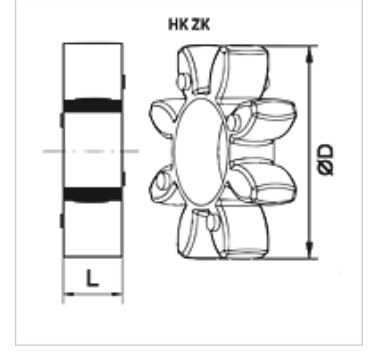

Özellikler

Malzeme	Poliüretan
Kullanım	for elastic couplings

Ürün

Tanım	Kavrama büyüklüğü için	Ø D (mm)	L (mm)	Malzeme	Ağırlık (kg)
HK ZK HE2930		85,0	23,0	Elastomer / PU 80 Shore	0,2
HK ZK HE3334		107,0	27,0	Elastomer / PU 80 Shore	0,2
HK ZK ROTEX 24	Rotex 24	55,0	16,0	Elastomer / PU 98 Shore	0,2
HK ZK SPIDEX 19 92SH	Spidex 19	40,0	12,0	Elastomer / PU 92 Shore	0,2
HK ZK SPIDEX 19 98SH	Spidex 19	40,0	12,0	Elastomer / PU 98 Shore	0,2
HK ZK SPIDEX 24 92SH	Spidex 24	55,0	14,0	Elastomer / PU 92 Shore	0,2
HK ZK SPIDEX 24 98SH	Spidex 24	55,0	14,0	Elastomer / PU 98 Shore	0,2
HK ZK SPIDEX 28 92SH	Spidex 28	65,0	15,0	Elastomer / PU 92 Shore	0,2
HK ZK SPIDEX 28 98SH	Spidex 28	65,0	15,0	Elastomer / PU 98 Shore	0,2
HK ZK SPIDEX 38 92SH	Spidex 38	80,0	18,0	Elastomer / PU 92 Shore	0,2
HK ZK SPIDEX 38 98SH	Spidex 38	80,0	18,0	Elastomer / PU 98 Shore	0,2
HK ZK SPIDEX 42 92SH	Spidex 42	95,0	20,0	Elastomer / PU 92 Shore	0,2
HK ZK SPIDEX 42 98SH	Spidex 42	95,0	20,0	Elastomer / PU 98 Shore	0,2
HK ZK SPIDEX 48 92SH	Spidex 48	105,0	21,0	Elastomer / PU 92 Shore	0,2
HK ZK SPIDEX 48 98SH	Spidex 48	105,0	21,0	Elastomer / PU 98 Shore	0,2
HK ZK SPIDEX 55 92SH	Spidex 55	120,0	22,0	Elastomer / PU 92 Shore	0,2
HK ZK SPIDEX 55 98SH	Spidex 55	120,0	22,0	Elastomer / PU 98 Shore	0,2
HK ZK SPIDEX 65 92SH	Spidex 65	135,0	26,0	Elastomer / PU 92 Shore	0,2
HK ZK SPIDEX 65 95SH	Spidex 65	135,0	26,0	Elastomer / PU 95 Shore	0,2
HK ZK SPIDEX 75 92SH	Spidex 75	160,0	30,0	Elastomer / PU 92 Shore	0,2
HK ZK SPIDEX 75 95SH	Spidex 75	160,0	30,0	Elastomer / PU 95 Shore	0,2
HK ZK SPIDEX 90 92SH	Spidex 90	200,0	34,0	Elastomer / PU 92 Shore	0,2
HK ZK SPIDEX 90 95SH	Spidex 90	200,0	34,0	Elastomer / PU 95 Shore	0,2
HK ZK SPIDEX 100 92SH	Spidex 100	225,0	39,0	Elastomer / PU 92 Shore	0,2
HK ZK SPIDEX 100 95SH	Spidex 100	225,0	39,0	Elastomer / PU 95 Shore	0,2